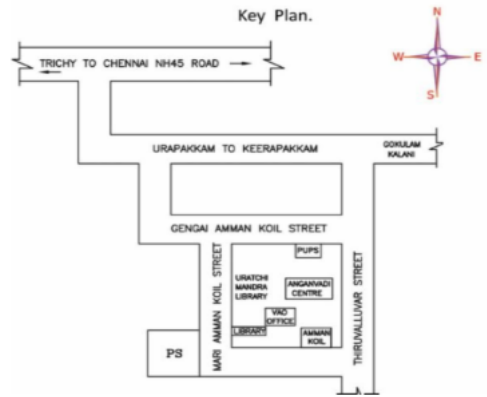

Cad View

Key MAP View