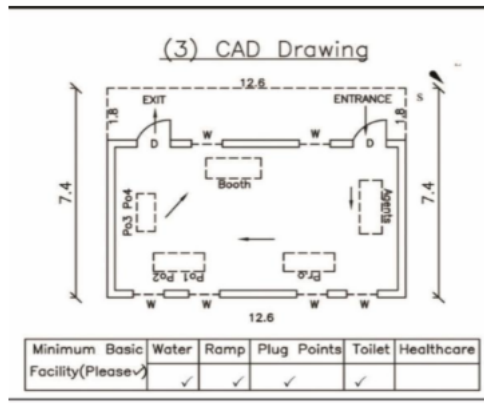

Google Map View

Polling Station Building Front View

Polling Station Front View

Cad View

Key MAP View

1 பெயர் : கார்த்திகேயன் தந்தை பெயர்: பொன்னிகண்ணன் வீட்டு எண் : 1 வயது : 36 பாலினம் : ஆண்	TFN0173518 Photo is available	2 பெயர் : மோகன்குமார் தந்தை பெயர்: ஆண்டி வீட்டு எண் : 1 வயது : 32 பாலினம் : ஆண்	TFN0602078 Photo is available	3 பெயர் : நித்யகல்யாணன் தந்தை பெயர்: சேகர் வீட்டு எண் : 1 வயது : 31 பாலினம் : ஆண்	TFN0601641 Photo is available
4 பெயர் : சித்ரா தந்தை பெயர்: லோகநாதன் வீட்டு எண் : 1 வயது : 29 பாலினம் : பெண்	TFN1088186 Photo is available	5 பெயர் : கற்பகம் கணவர் பெயர்: நந்தகோபால் வீட்டு எண் : 2 வயது : 46 பாலினம் : பெண்	TFN0883702 Photo is available	6 பெயர் : மகேந்திரன் தந்தை பெயர்: துளசிங்கம் வீட்டு எண் : 2 வயது : 29 பாலினம் : ஆண்	TFN1205483 Photo is available
7 பெயர் : கோதைநாயகி தந்தை பெயர்: லக்ஷ்மணன் வீட்டு எண் : 2 வயது : 27 பாலினம் : பெண்	TFN1411347 Photo is available	8 பெயர் : வரதராஜன் தந்தை பெயர்: துளசி வீட்டு எண் : 2-6 வயது : 39 பாலினம் : ஆண்	JQF4925129 Photo is available	9 பெயர் : கஸ்தூரி கணவர் பெயர்: கன்னியப்பன் வீட்டு எண் : 2-11 வயது : 39 பாலினம் : பெண்	TFN1088053 Photo is available
10 பெயர் : ராணி கணவர் பெயர்: நாராயணன் வீட்டு எண் : 2/18 வயது : 55 பாலினம் : பெண்	TFN1585413 Photo is available	11 பெயர் : ராதாகிருஷ்ணன் தந்தை பெயர்: ராஜேந்திரன் வீட்டு எண் : 2/46 வயது : 38 பாலினம் : ஆண்	TFN1540657 Photo is available	12 பெயர் : விஜய் தந்தை பெயர்: ஜெயராமன் வீட்டு எண் : 2/50 வயது : 28 பாலினம் : ஆண்	TFN1540640 Photo is available
13 பெயர் : நேசமணி தந்தை பெயர்: சங்கரன் வீட்டு எண் : 2/71 வயது : 27 பாலினம் : ஆண்	TFN1585579 Photo is available	14 பெயர் : துரை ராஜ் தாயின் பெயர்: நாராயணி வீட்டு எண் : 2/71 வயது : 23 பாலினம் : ஆண்	TFN2700193 Photo is available	15 பெயர் : சிவா தந்தை பெயர்: ஆதிசேசவன் வீட்டு எண் : 2-73 வயது : 44 பாலினம் : ஆண்	JQF4316659 Photo is available
16 பெயர் : கவிதா கணவர் பெயர்: கேசவன் வீட்டு எண் : 2/73 வயது : 27 பாலினம் : பெண்	TFN1585496 Photo is available	17 பெயர் : சங்கீதா தந்தை பெயர்: கமலகண்ணன் வீட்டு எண் : 2/73 வயது : 26 பாலினம் : பெண்	TFN1585504 Photo is available	18 பெயர் : வசந்த் கமலக்கண்ணன் தந்தை பெயர்: கமலக்கண்ணன் வீட்டு எண் : 2-73A வயது : 30 பாலினம் : ஆண்	TFN0883520 Photo is available
19 பெயர் : ரேவதி கணவர் பெயர்: ராஜன் வீட்டு எண் : 2-74 வயது : 43 பாலினம் : பெண்	TFN0883595 Photo is available	20 பெயர் : பாரத் தந்தை பெயர்: ராஜன் வீட்டு எண் : 2/74 பி வயது : 26 பாலினம் : ஆண்	TFN1540699 Photo is available	21 பெயர் : அங்காளேஸ்வரி கணவர் பெயர்: மகாதேவன் வீட்டு எண் : 2-75 வயது : 41 பாலினம் : பெண்	JQF4758421 Photo is available
22 பெயர் : ஹரிஷ் தந்தை பெயர்: நித்தியானந்தம் வீட்டு எண் : 2/75 வயது : 23 பாலினம் : ஆண்	TFN2564508 Photo is available	23 பெயர் : ஹரிதர்ஷினி தந்தை பெயர்: மகாதேவன் வீட்டு எண் : 2/75 வயது : 20 பாலினம் : பெண்	TFN3024296 Photo is available	24 பெயர் : கற்பகம் தாயின் பெயர்: சாந்தி வீட்டு எண் : 2-78 வயது : 43 பாலினம் : பெண்	TFN1585546 Photo is available
25 பெயர் : புவனேஸ்வரி கணவர் பெயர்: ஆதிமூலம் வீட்டு எண் : 2-78 வயது : 33 பாலினம் : பெண்	TFN1411271 Photo is available	26 பெயர் : மகேஷ் தந்தை பெயர்: தாமோதரன் வீட்டு எண் : 2/79, வயது : 35 பாலினம் : ஆண்	TFN0172346 Photo is available	27 பெயர் : வேலு தந்தை பெயர்: குருநாதன் வீட்டு எண் : 2-80 வயது : 41 பாலினம் : ஆண்	JQF4925111 Photo is available
28 பெயர் : கோமளா கணவர் பெயர்: அருள் வீட்டு எண் : 2/80 வயது : 29 பாலினம் : பெண்	TFN2480622 Photo is available	29 பெயர் : பிரவீணா தந்தை பெயர்: கருணாகரன் வீட்டு எண் : 2-82 வயது : 35 பாலினம் : பெண்	TFN1088194 Photo is available	30 பெயர் : மஞ்சளா தந்தை பெயர்: மனோகர் வீட்டு எண் : 2-83 வயது : 29 பாலினம் : பெண்	TFN1363837 Photo is available