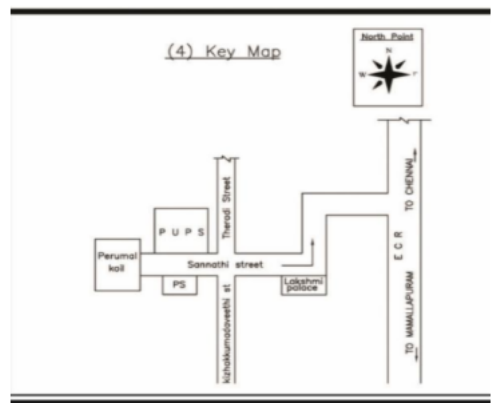

Google Map View

Polling Station Building Front View

Polling Station Front View

Cad View

Key MAP View

1 பெயர் : கார்த்திகேயன் தந்தை பெயர்: பொன்னிகண்ணன் வீட்டு எண் : 1 வயது : 36 பாலினம் : ஆண்	TFN0173518 Photo is available	2 பெயர் : மோகன்குமார் தந்தை பெயர்: ஆண்டி வீட்டு எண் : 1 வயது : 32 பாலினம் : ஆண்	TFN0602078 Photo is available	3 பெயர் : நித்யகல்யாணன் தந்தை பெயர்: சேகர் வீட்டு எண் : 1 வயது : 31 பாலினம் : ஆண்	TFN0601641 Photo is available
4 பெயர் : சித்ரா தந்தை பெயர்: லோகநாதன் வீட்டு எண் : 1 வயது : 29 பாலினம் : பெண்	TFN1088186 Photo is available	5 பெயர் : கற்பகம் கணவர் பெயர்: நந்தகோபால் வீட்டு எண் : 2 வயது : 46 பாலினம் : பெண்	TFN0883702 Photo is available	6 பெயர் : மகேந்திரன் தந்தை பெயர்: துளசிங்கம் வீட்டு எண் : 2 வயது : 29 பாலினம் : ஆண்	TFN1205483 Photo is available
7 பெயர் : கோதைநாயகி தந்தை பெயர்: லக்ஷ்மணன் வீட்டு எண் : 2 வயது : 27 பாலினம் : பெண்	TFN1411347 Photo is available	8 பெயர் : வரதராஜன் தந்தை பெயர்: துளசி வீட்டு எண் : 2-6 வயது : 39 பாலினம் : ஆண்	JQF4925129 Photo is available	9 பெயர் : கஸ்தூரி கணவர் பெயர்: கன்னியப்பன் வீட்டு எண் : 2-11 வயது : 39 பாலினம் : பெண்	TFN1088053 Photo is available
10 பெயர் : ராணி கணவர் பெயர்: நாராயணன் வீட்டு எண் : 2/18 வயது : 55 பாலினம் : பெண்	TFN1585413 Photo is available	11 பெயர் : ராதாகிருஷ்ணன் தந்தை பெயர்: ராஜேந்திரன் வீட்டு எண் : 2/46 வயது : 38 பாலினம் : ஆண்	TFN1540657 Photo is available	12 பெயர் : விஜய் தந்தை பெயர்: ஜெயராமன் வீட்டு எண் : 2/50 வயது : 28 பாலினம் : ஆண்	TFN1540640 Photo is available
13 பெயர் : நேசமணி தந்தை பெயர்: சங்கரன் வீட்டு எண் : 2/71 வயது : 27 பாலினம் : ஆண்	TFN1585579 Photo is available	14 பெயர் : துரை ராஜ் தாயின் பெயர்: நாராயணி வீட்டு எண் : 2/71 வயது : 23 பாலினம் : ஆண்	TFN2700193 Photo is available	15 பெயர் : சிவா தந்தை பெயர்: ஆதிசேசவன் வீட்டு எண் : 2-73 வயது : 44 பாலினம் : ஆண்	JQF4316659 Photo is available
16 பெயர் : கவிதா கணவர் பெயர்: கேசவன் வீட்டு எண் : 2/73 வயது : 27 பாலினம் : பெண்	TFN1585496 Photo is available	17 பெயர் : சங்கீதா தந்தை பெயர்: கமலகண்ணன் வீட்டு எண் : 2/73 வயது : 26 பாலினம் : பெண்	TFN1585504 Photo is available	18 பெயர் : வசந்த் கமலக்கண்ணன் தந்தை பெயர்: கமலக்கண்ணன் வீட்டு எண் : 2-73A வயது : 30 பாலினம் : ஆண்	TFN0883520 Photo is available
19 பெயர் : ரேவதி கணவர் பெயர்: ராஜன் வீட்டு எண் : 2-74 வயது : 43 பாலினம் : பெண்	TFN0883595 Photo is available	20 பெயர் : பாரத் தந்தை பெயர்: ராஜன் வீட்டு எண் : 2/74 பி வயது : 26 பாலினம் : ஆண்	TFN1540699 Photo is available	21 பெயர் : அங்காளேஸ்வரி கணவர் பெயர்: மகாதேவன் வீட்டு எண் : 2-75 வயது : 41 பாலினம் : பெண்	JQF4758421 Photo is available
22 பெயர் : ஹரிஷ் தந்தை பெயர்: நித்தியானந்தம் வீட்டு எண் : 2/75 வயது : 23 பாலினம் : ஆண்	TFN2564508 Photo is available	23 பெயர் : ஹரிதர்ஷினி தந்தை பெயர்: மகாதேவன் வீட்டு எண் : 2/75 வயது : 20 பாலினம் : பெண்	TFN3024296 Photo is available	24 பெயர் : கற்பகம் தாயின் பெயர்: சாந்தி வீட்டு எண் : 2-78 வயது : 43 பாலினம் : பெண்	TFN1585546 Photo is available
25 பெயர் : புவனேஸ்வரி கணவர் பெயர்: ஆதிமூலம் வீட்டு எண் : 2-78 வயது : 33 பாலினம் : பெண்	TFN1411271 Photo is available	26 பெயர் : மகேஷ் தந்தை பெயர்: தாமோதரன் வீட்டு எண் : 2/79, வயது : 35 பாலினம் : ஆண்	TFN0172346 Photo is available	27 பெயர் : வேலு தந்தை பெயர்: குருநாதன் வீட்டு எண் : 2-80 வயது : 41 பாலினம் : ஆண்	JQF4925111 Photo is available
28 பெயர் : கோமளா கணவர் பெயர்: அருள் வீட்டு எண் : 2/80 வயது : 29 பாலினம் : பெண்	TFN2480622 Photo is available	29 பெயர் : பிரவீணா தந்தை பெயர்: கருணாகரன் வீட்டு எண் : 2-82 வயது : 35 பாலினம் : பெண்	TFN1088194 Photo is available	30 பெயர் : மஞ்சளா தந்தை பெயர்: மனோகர் வீட்டு எண் : 2-83 வயது : 29 பாலினம் : பெண்	TFN1363837 Photo is available