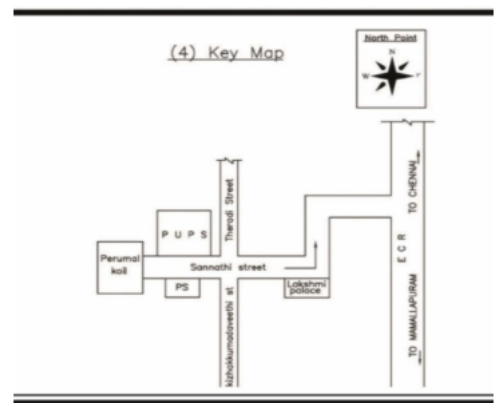

Cad View

Key MAP View