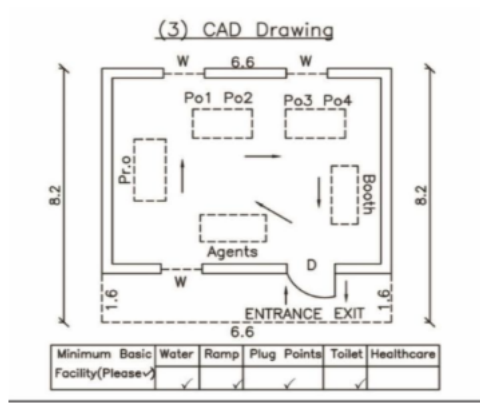

Nazri Naksha

Google Map View

Polling Station Building Front View

Polling Station Front View

Cad View

Key MAP View

1 பெயர் : திலகவதி தந்தை பெயர் : கோபாலகிருஷ்ணன் வீட்டு எண் : 1 வயது : 32 பாலினம் : பெண் Photo is available TFN0840298	2 பெயர் : ஜோசப் தந்தை பெயர் : ஜார்ஜ் வீட்டு எண் : 1-5 வயது : 52 பாலினம் : ஆண் Photo is available TFN0324459	3 பெயர் : விசி கணவர் பெயர் : ஜோசப் வீட்டு எண் : 1-5 வயது : 46 பாலினம் : பெண் Photo is available TFN0324442
4 பெயர் : கோமதி கணவர் பெயர் : சிவராமன் வீட்டு எண் : 1-11 வயது : 63 பாலினம் : பெண் Photo is available TFN0324434	5 பெயர் : அரவிந்தராஜ் தந்தை பெயர் : பொன்சுப்பையா வீட்டு எண் : 1-14 வயது : 37 பாலினம் : ஆண் Photo is available TFN0323980	S 6 பெயர் : சிவபிரசாத் ரா தந்தை பெயர் : ராஜ்கிருணாகரன் வீட்டு எண் : 1/16 வயது : 22 பாலினம் : ஆண் Photo is available TFN2912467
7 பெயர் : பாலசுந்தரம் தந்தை பெயர் : பக்கிரிசாமி வீட்டு எண் : 1-22 வயது : 46 பாலினம் : ஆண் Photo is available TFN0175042	8 பெயர் : புவனேஷ்வரி கணவர் பெயர் : பாலசுந்தரம் வீட்டு எண் : 1-22 வயது : 42 பாலினம் : பெண் Photo is available TFN0175059	9 பெயர் : தரணி தந்தை பெயர் : பாலசுந்தரம் வீட்டு எண் : 1/22 வயது : 21 பாலினம் : ஆண் Photo is available TFN2835585
10 பெயர் : சம்சு மறைக்காயர் தந்தை பெயர் : செய்யது வீட்டு எண் : 1-43 வயது : 35 பாலினம் : ஆண் Photo is available TFN0527077	11 பெயர் : வேல்முருகன் தந்தை பெயர் : அய்யனார் வீட்டு எண் : 1-43A வயது : 61 பாலினம் : ஆண் Photo is available TFN0324046	12 பெயர் : இராஜேஸ்வரி கணவர் பெயர் : வேல்முருகன் வீட்டு எண் : 1-43A வயது : 55 பாலினம் : பெண் Photo is available TFN0324053
13 பெயர் : பார்வதி கணவர் பெயர் : விஜயராகவன் வீட்டு எண் : 1-84 வயது : 61 பாலினம் : பெண் Photo is available TFN0325613	14 பெயர் : சத்தியம் யாதவ் பி தந்தை பெயர் : பிரிஜேஸ் யாதவ் வீட்டு எண் : 1/84 வயது : 23 பாலினம் : ஆண் Photo is available TFN3063351	15 பெயர் : மூர்த்தி தந்தை பெயர் : தியாகராஜன் வீட்டு எண் : 1/85 வயது : 36 பாலினம் : ஆண் Photo is available TFN2437663
16 பெயர் : நிர சிவரஞ்சனி தந்தை பெயர் : ச ரவிக்குமார் வீட்டு எண் : 1/85 வயது : 31 பாலினம் : பெண் Photo is available TFN3064037	17 பெயர் : கவியரசு தந்தை பெயர் : முனுசாமி வீட்டு எண் : 1/85 வயது : 29 பாலினம் : ஆண் Photo is available TFN2437614	18 பெயர் : ஹரி ஹரன் சுரேஷ் தந்தை பெயர் : சுரேஷ் வீட்டு எண் : 1/85 வயது : 26 பாலினம் : ஆண் Photo is available TFN2715241
#2 19 பெயர் : தனராஜ் த தந்தை பெயர் : தனிஸ்லாஸ் வீட்டு எண் : 1/85 A வயது : 40 பாலினம் : ஆண் Photo is available JQF4307252	20 பெயர் : காசிவிஸ்வநாதன் தந்தை பெயர் : மாணிக்கம் வீட்டு எண் : 1-111 வயது : 72 பாலினம் : ஆண் Photo is available TFN0324277	21 பெயர் : தாமரைசெல்வி கணவர் பெயர் : காசிவிஸ்வநாதன் வீட்டு எண் : 1-111 வயது : 65 பாலினம் : பெண் Photo is available TFN0324285
22 பெயர் : பாஸ்கரன் தந்தை பெயர் : காசிவிஸ்வநாதன் வீட்டு எண் : 1-111 வயது : 46 பாலினம் : ஆண் Photo is available TFN0324061	23 பெயர் : சுப்பராயன் தந்தை பெயர் : விசுவாசம் வீட்டு எண் : 1/171 வயது : 67 பாலினம் : ஆண் Photo is available TFN2705457	24 பெயர் : விமலா கணவர் பெயர் : பிரபு வீட்டு எண் : 1/212 வயது : 41 பாலினம் : பெண் Photo is available TFN1668185
25 பெயர் : விஷ்ணுபிரியா தந்தை பெயர் : நடேசன் வீட்டு எண் : 1/212 மத்திரா203 வயது : 42 பாலினம் : பெண் Photo is available BDW3319084	26 பெயர் : சுகன்யா தந்தை பெயர் : வைத்தீஸ்வரன் வீட்டு எண் : 1/274ஏ வயது : 32 பாலினம் : பெண் Photo is available SVN0682385	27 பெயர் : பிரவின் குமார் ப இதரர் பெயர் : சங்கீதா பி வீட்டு எண் : 1/275 வயது : 32 பாலினம் : ஆண் Photo is available TFN2935104
28 பெயர் : மணி தந்தை பெயர் : வீரா வீட்டு எண் : 1/367 வயது : 67 பாலினம் : ஆண் Photo is available TFN1586502	29 பெயர் : சுரேஷ் தந்தை பெயர் : கோதண்டன் வீட்டு எண் : 1/367 A வயது : 48 பாலினம் : ஆண் Photo is available TFN1668029	30 பெயர் : ஜெயந்தி கணவர் பெயர் : சுரேஷ் வீட்டு எண் : 1/367 ஏ, டி-901 வயது : 45 பாலினம் : பெண் Photo is available TFN1667971