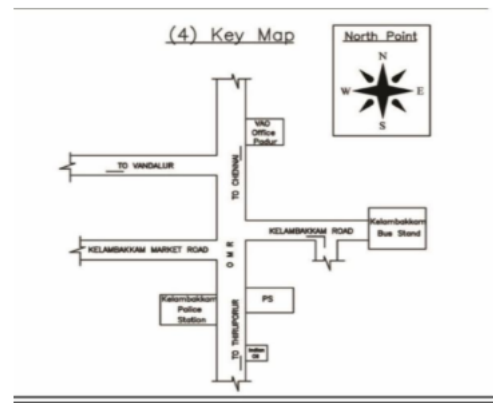

Nazri Naksha

Google Map View

Polling Station Building Front View

Polling Station Front View

Cad View

Key MAP View

1 பெயர் : திலகவதி தந்தை பெயர் : கோபாலகிருஷ்ணன் வீட்டு எண் : 1 வயது : 32 பாலினம் : பெண் Photo is available TFN0840298	2 பெயர் : ஜோசப் தந்தை பெயர் : ஜார்ஜ் வீட்டு எண் : 1-5 வயது : 52 பாலினம் : ஆண் Photo is available TFN0324459	3 பெயர் : விசி கணவர் பெயர் : ஜோசப் வீட்டு எண் : 1-5 வயது : 46 பாலினம் : பெண் Photo is available TFN0324442
4 பெயர் : கோமதி கணவர் பெயர் : சிவராமன் வீட்டு எண் : 1-11 வயது : 63 பாலினம் : பெண் Photo is available TFN0324434	5 பெயர் : அரவிந்தராஜ் தந்தை பெயர் : பொன்சுப்பையா வீட்டு எண் : 1-14 வயது : 37 பாலினம் : ஆண் Photo is available TFN0323980	S 6 பெயர் : சிவபிரசாத் ரா தந்தை பெயர் : ராஜ்கிருணாகரன் வீட்டு எண் : 1/16 வயது : 22 பாலினம் : ஆண் Photo is available TFN2912467
7 பெயர் : பாலசுந்தரம் தந்தை பெயர் : பக்கிரிசாமி வீட்டு எண் : 1-22 வயது : 46 பாலினம் : ஆண் Photo is available TFN0175042	8 பெயர் : புவனேஷ்வரி கணவர் பெயர் : பாலசுந்தரம் வீட்டு எண் : 1-22 வயது : 42 பாலினம் : பெண் Photo is available TFN0175059	9 பெயர் : தரணி தந்தை பெயர் : பாலசுந்தரம் வீட்டு எண் : 1/22 வயது : 21 பாலினம் : ஆண் Photo is available TFN2835585
10 பெயர் : சம்சு மறைக்காயர் தந்தை பெயர் : செய்யது வீட்டு எண் : 1-43 வயது : 35 பாலினம் : ஆண் Photo is available TFN0527077	11 பெயர் : வேல்முருகன் தந்தை பெயர் : அய்யனார் வீட்டு எண் : 1-43A வயது : 61 பாலினம் : ஆண் Photo is available TFN0324046	12 பெயர் : இராஜேஸ்வரி கணவர் பெயர் : வேல்முருகன் வீட்டு எண் : 1-43A வயது : 55 பாலினம் : பெண் Photo is available TFN0324053
13 பெயர் : பார்வதி கணவர் பெயர் : விஜயராகவன் வீட்டு எண் : 1-84 வயது : 61 பாலினம் : பெண் Photo is available TFN0325613	14 பெயர் : சத்தியம் யாதவ் பி தந்தை பெயர் : பிரிஜேஸ் யாதவ் வீட்டு எண் : 1/84 வயது : 23 பாலினம் : ஆண் Photo is available TFN3063351	15 பெயர் : மூர்த்தி தந்தை பெயர் : தியாகராஜன் வீட்டு எண் : 1/85 வயது : 36 பாலினம் : ஆண் Photo is available TFN2437663
16 பெயர் : நிர சிவரஞ்சனி தந்தை பெயர் : ச ரவிக்குமார் வீட்டு எண் : 1/85 வயது : 31 பாலினம் : பெண் Photo is available TFN3064037	17 பெயர் : கவியரசு தந்தை பெயர் : முனுசாமி வீட்டு எண் : 1/85 வயது : 29 பாலினம் : ஆண் Photo is available TFN2437614	18 பெயர் : ஹரி ஹரன் சுரேஷ் தந்தை பெயர் : சுரேஷ் வீட்டு எண் : 1/85 வயது : 26 பாலினம் : ஆண் Photo is available TFN2715241
#2 19 பெயர் : தனராஜ் த தந்தை பெயர் : தனிஸ்லாஸ் வீட்டு எண் : 1/85 A வயது : 40 பாலினம் : ஆண் Photo is available JQF4307252	20 பெயர் : காசிவிஸ்வநாதன் தந்தை பெயர் : மாணிக்கம் வீட்டு எண் : 1-111 வயது : 72 பாலினம் : ஆண் Photo is available TFN0324277	21 பெயர் : தாமரைசெல்வி கணவர் பெயர் : காசிவிஸ்வநாதன் வீட்டு எண் : 1-111 வயது : 65 பாலினம் : பெண் Photo is available TFN0324285
22 பெயர் : பாஸ்கரன் தந்தை பெயர் : காசிவிஸ்வநாதன் வீட்டு எண் : 1-111 வயது : 46 பாலினம் : ஆண் Photo is available TFN0324061	23 பெயர் : சுப்பராயன் தந்தை பெயர் : விசுவாசம் வீட்டு எண் : 1/171 வயது : 67 பாலினம் : ஆண் Photo is available TFN2705457	24 பெயர் : விமலா கணவர் பெயர் : பிரபு வீட்டு எண் : 1/212 வயது : 41 பாலினம் : பெண் Photo is available TFN1668185
25 பெயர் : விஷ்ணுபிரியா தந்தை பெயர் : நடேசன் வீட்டு எண் : 1/212 மத்திரா203 வயது : 42 பாலினம் : பெண் Photo is available BDW3319084	26 பெயர் : சுகன்யா தந்தை பெயர் : வைத்தீஸ்வரன் வீட்டு எண் : 1/274ஏ வயது : 32 பாலினம் : பெண் Photo is available SVN0682385	27 பெயர் : பிரவின் குமார் ப இதரர் பெயர் : சங்கீதா பி வீட்டு எண் : 1/275 வயது : 32 பாலினம் : ஆண் Photo is available TFN2935104
28 பெயர் : மணி தந்தை பெயர் : வீரா வீட்டு எண் : 1/367 வயது : 67 பாலினம் : ஆண் Photo is available TFN1586502	29 பெயர் : சுரேஷ் தந்தை பெயர் : கோதண்டன் வீட்டு எண் : 1/367 A வயது : 48 பாலினம் : ஆண் Photo is available TFN1668029	30 பெயர் : ஜெயந்தி கணவர் பெயர் : சுரேஷ் வீட்டு எண் : 1/367 ஏ, டி-901 வயது : 45 பாலினம் : பெண் Photo is available TFN1667971