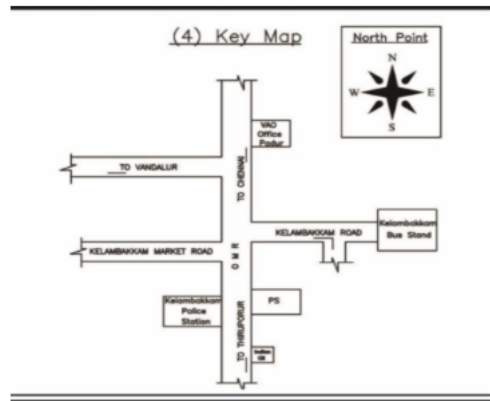

Google Map View

Polling Station Building Front View

Polling Station Front View

Cad View

Key MAP View

1 பெயர் : சக்திவேல்முருகன் தந்தை பெயர்: சந்தானம் வீட்டு எண் : 1 வயது : 49 பாலினம் : ஆண்	TFN1490721 Photo is available	2 பெயர் : ஹேமலதா கணவர் பெயர்: சக்திவேல் முருகன் வீட்டு எண் : 1 வயது : 41 பாலினம் : பெண்	TFN1490739 Photo is available	3 பெயர் : நீலா கணவர் பெயர்: விஜயசங்கரன் வீட்டு எண் : 1/279 வயது : 66 பாலினம் : பெண்	TFN1413277 Photo is available
4 பெயர் : இந்துமதி கணவர் பெயர்: சக்திதாசன் வீட்டு எண் : 1/373 வயது : 33 பாலினம் : பெண்	TFN0569582 Photo is available	5 பெயர் : இந்திரா காந்தி கணவர் பெயர்: குணசேகர் வீட்டு எண் : 2-33 வயது : 43 பாலினம் : பெண்	TFN1286855 Photo is available	6 பெயர் : புஷ்பராஜ் து தந்தை பெயர்: துரைராஜ் வீட்டு எண் : 2-33 வயது : 37 பாலினம் : ஆண்	TFN0526665 Photo is available
7 பெயர் : லட்சுமி பு கணவர் பெயர்: புஷ்பராஜ் வீட்டு எண் : 2/33 வயது : 31 பாலினம் : பெண்	TFN2921161 Photo is available	8 பெயர் : எலிஸபெத்ராணி கணவர் பெயர்: விக்டர்ஆனந்தன் வீட்டு எண் : 2/33,ஃபர்ஸ்ட் தளம் வயது : 67 பாலினம் : பெண்	UPG0565820 Photo is available	9 பெயர் : முஹமத் அன்சாரி ஹபிபுல்லா தந்தை பெயர்: ஹபிபுல்லா வீட்டு எண் : 2/40 ஏ வயது : 37 பாலினம் : ஆண்	TFN1708023 Photo is available
10 பெயர் : நர்மதா கணவர் பெயர்: வசந்த்ராஜ் வீட்டு எண் : 2-46 வயது : 38 பாலினம் : பெண்	TFN0526319 Photo is available	11 பெயர் : மம்தா கணவர் பெயர்: சுரேஷ் ராஜ் வீட்டு எண் : 2-46 வயது : 36 பாலினம் : பெண்	TFN1089382 Photo is available	12 பெயர் : ஜெஃபர் ஜீன் பி தந்தை பெயர்: பிரகாசம் செ வீட்டு எண் : 2/49 வயது : 26 பாலினம் : ஆண்	TFN1586767 Photo is available
13 பெயர் : ஜாஸ்பர் ஜான் பி தாயின் பெயர்: கரோலின் வீட்டு எண் : 2/49 வயது : 23 பாலினம் : ஆண்	TFN2773216 Photo is available	14 பெயர் : பாலு தந்தை பெயர்: தாமரைச்செல்வன் வீட்டு எண் : 2-50 வயது : 40 பாலினம் : பெண்	TFN1339571 Photo is available	15 பெயர் : வே வருண் குமார் தந்தை பெயர்: வேலு வீட்டு எண் : 2/53 வயது : 23 பாலினம் : ஆண்	TFN2654812 Photo is available
16 பெயர் : தர்ஷினி தந்தை பெயர்: வேலு வீட்டு எண் : 2/53 வயது : 20 பாலினம் : பெண்	TFN2846855 Photo is available	17 பெயர் : ஸ்னேகா ஹெ தந்தை பெயர்: ஹரி வீட்டு எண் : 2/55 வயது : 21 பாலினம் : பெண்	TFN3063310 Photo is available	18 பெயர் : அஜீத்குமார் ஏந் தந்தை பெயர்: நேசகுமார் என் வீட்டு எண் : 2/56 வயது : 29 பாலினம் : ஆண்	TFN1541598 Photo is available
19 பெயர் : பிரபாகரன் தந்தை பெயர்: பன்னீர் செல்வம் வீட்டு எண் : 2/138 வயது : 25 பாலினம் : ஆண்	TFN1668250 Photo is available	20 பெயர் : ராசாத்தி கணவர் பெயர்: ஸ்ஃபன் வீட்டு எண் : 2/154 வயது : 33 பாலினம் : பெண்	TFN2438299 Photo is available	21 பெயர் : ரவீனா தர்ஜனி தந்தை பெயர்: ரவிகுமார் வீட்டு எண் : 2/347 ஏ வயது : 26 பாலினம் : பெண்	TFN1668268 Photo is available
22 பெயர் : பிரீத்தி தந்தை பெயர்: சீரங்கம் வீட்டு எண் : 3 வயது : 33 பாலினம் : பெண்	TFN0886143 Photo is available	23 பெயர் : ஹபிபுல்லா தந்தை பெயர்: ஜமால்முகம்மது வீட்டு எண் : 3-40A வயது : 60 பாலினம் : ஆண்	TFN0793794 Photo is available	# 24 பெயர் : மோகன்குமார் முத்துசாமி தந்தை பெயர்: முத்துசாமி வீட்டு எண் : 8பி5 ,ஜெயின் இன்செலி பார்க், வயது : 44 பாலினம் : ஆண்	FQV3174992 Photo is available
# 25 பெயர் : ஷேக் அப்துல் காதர் தந்தை பெயர்: கமாலுதீன் வீட்டு எண் : 19 வது தளம்,3 வது தெரு வயது : 54 பாலினம் : ஆண்	KRC8123929 Photo is available	26 பெயர் : பாக்கியமேரி கணவர் பெயர்: இருதயராஜ் வீட்டு எண் : 27 வயது : 74 பாலினம் : பெண்	TFN1816503 Photo is available	27 பெயர் : பாக்கியலட்சுமி கணவர் பெயர்: ரமணமுர்த்தி வீட்டு எண் : 27 வயது : 68 பாலினம் : பெண்	JQF3443538 Photo is available
28 பெயர் : நளினிமோகன் தந்தை பெயர்: ரமணமுர்த்தி வீட்டு எண் : 27 வயது : 48 பாலினம் : ஆண்	JQF3443546 Photo is available	29 பெயர் : சுதன் சாமுவேல் ஹென்றி தந்தை பெயர்: மோகன்ராஜ் துரைபண்டியன் வீட்டு எண் : 32 வயது : 35 பாலினம் : ஆண்	TFN1668243 Photo is available	30 பெயர் : சான்ட்ரா ஜெசிந்தா தந்தை பெயர்: மோகன்ராஜ் துரைபண்டியன் வீட்டு எண் : 32 ஜீ பிளாக் எஸ்-1 வயது : 27 பாலினம் : பெண்	TFN1668284 Photo is available