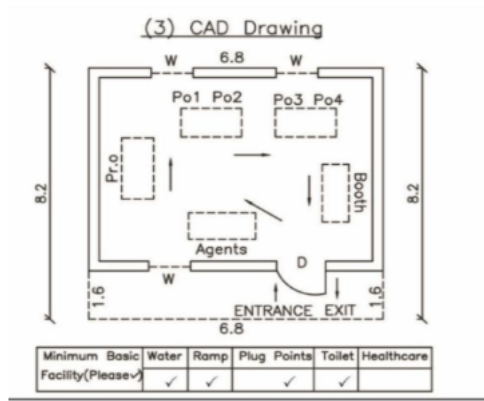

Google Map View

Polling Station Building Front View

Polling Station Front View

Cad View

Key MAP View

1 பெயர் : சக்திவேல்முருகன் தந்தை பெயர்: சந்தானம் வீட்டு எண் : 1 வயது : 49 பாலினம் : ஆண்	TFN1490721 Photo is available	2 பெயர் : ஹேமலதா கணவர் பெயர்: சக்திவேல் முருகன் வீட்டு எண் : 1 வயது : 41 பாலினம் : பெண்	TFN1490739 Photo is available	3 பெயர் : நீலா கணவர் பெயர்: விஜயசங்கரன் வீட்டு எண் : 1/279 வயது : 66 பாலினம் : பெண்	TFN1413277 Photo is available
4 பெயர் : இந்துமதி கணவர் பெயர்: சக்திதாசன் வீட்டு எண் : 1/373 வயது : 33 பாலினம் : பெண்	TFN0569582 Photo is available	5 பெயர் : இந்திரா காந்தி கணவர் பெயர்: குணசேகர் வீட்டு எண் : 2-33 வயது : 43 பாலினம் : பெண்	TFN1286855 Photo is available	6 பெயர் : புஷ்பராஜ் து தந்தை பெயர்: துரைராஜ் வீட்டு எண் : 2-33 வயது : 37 பாலினம் : ஆண்	TFN0526665 Photo is available
7 பெயர் : லட்சுமி பு கணவர் பெயர்: புஷ்பராஜ் வீட்டு எண் : 2/33 வயது : 31 பாலினம் : பெண்	TFN2921161 Photo is available	8 பெயர் : எலிஸபெத்ராணி கணவர் பெயர்: விக்டர்ஆனந்தன் வீட்டு எண் : 2/33,ஃபர்ஸ்ட் தளம் வயது : 67 பாலினம் : பெண்	UPG0565820 Photo is available	9 பெயர் : முஹமத் அன்சாரி ஹபிபுல்லா தந்தை பெயர்: ஹபிபுல்லா வீட்டு எண் : 2/40 ஏ வயது : 37 பாலினம் : ஆண்	TFN1708023 Photo is available
10 பெயர் : நர்மதா கணவர் பெயர்: வசந்த்ராஜ் வீட்டு எண் : 2-46 வயது : 38 பாலினம் : பெண்	TFN0526319 Photo is available	11 பெயர் : மம்தா கணவர் பெயர்: சுரேஷ் ராஜ் வீட்டு எண் : 2-46 வயது : 36 பாலினம் : பெண்	TFN1089382 Photo is available	12 பெயர் : ஜெஃபர் ஜீன் பி தந்தை பெயர்: பிரகாசம் செ வீட்டு எண் : 2/49 வயது : 26 பாலினம் : ஆண்	TFN1586767 Photo is available
13 பெயர் : ஜாஸ்பர் ஜான் பி தாயின் பெயர்: கரோலின் வீட்டு எண் : 2/49 வயது : 23 பாலினம் : ஆண்	TFN2773216 Photo is available	14 பெயர் : பாலு தந்தை பெயர்: தாமரைச்செல்வன் வீட்டு எண் : 2-50 வயது : 40 பாலினம் : பெண்	TFN1339571 Photo is available	15 பெயர் : வே வருண் குமார் தந்தை பெயர்: வேலு வீட்டு எண் : 2/53 வயது : 23 பாலினம் : ஆண்	TFN2654812 Photo is available
16 பெயர் : தர்ஷினி தந்தை பெயர்: வேலு வீட்டு எண் : 2/53 வயது : 20 பாலினம் : பெண்	TFN2846855 Photo is available	17 பெயர் : ஸ்னேகா ஹெ தந்தை பெயர்: ஹரி வீட்டு எண் : 2/55 வயது : 21 பாலினம் : பெண்	TFN3063310 Photo is available	18 பெயர் : அஜீத்குமார் ஏந் தந்தை பெயர்: நேசகுமார் என் வீட்டு எண் : 2/56 வயது : 29 பாலினம் : ஆண்	TFN1541598 Photo is available
19 பெயர் : பிரபாகரன் தந்தை பெயர்: பன்னீர் செல்வம் வீட்டு எண் : 2/138 வயது : 25 பாலினம் : ஆண்	TFN1668250 Photo is available	20 பெயர் : ராசாத்தி கணவர் பெயர்: ஸ்ஃபன் வீட்டு எண் : 2/154 வயது : 33 பாலினம் : பெண்	TFN2438299 Photo is available	21 பெயர் : ரவீனா தர்ஜனி தந்தை பெயர்: ரவிகுமார் வீட்டு எண் : 2/347 ஏ வயது : 26 பாலினம் : பெண்	TFN1668268 Photo is available
22 பெயர் : பிரீத்தி தந்தை பெயர்: சீரங்கம் வீட்டு எண் : 3 வயது : 33 பாலினம் : பெண்	TFN0886143 Photo is available	23 பெயர் : ஹபிபுல்லா தந்தை பெயர்: ஜமால்முகம்மது வீட்டு எண் : 3-40A வயது : 60 பாலினம் : ஆண்	TFN0793794 Photo is available	# 24 பெயர் : மோகன்குமார் முத்துசாமி தந்தை பெயர்: முத்துசாமி வீட்டு எண் : 8பி5 ,ஜெயின் இன்செலி பார்க், வயது : 44 பாலினம் : ஆண்	FQV3174992 Photo is available
# 25 பெயர் : ஷேக் அப்துல் காதர் தந்தை பெயர்: கமாலுதீன் வீட்டு எண் : 19 வது தளம்,3 வது தெரு வயது : 54 பாலினம் : ஆண்	KRC8123929 Photo is available	26 பெயர் : பாக்கியமேரி கணவர் பெயர்: இருதயராஜ் வீட்டு எண் : 27 வயது : 74 பாலினம் : பெண்	TFN1816503 Photo is available	27 பெயர் : பாக்கியலட்சுமி கணவர் பெயர்: ரமணமுர்த்தி வீட்டு எண் : 27 வயது : 68 பாலினம் : பெண்	JQF3443538 Photo is available
28 பெயர் : நளினிமோகன் தந்தை பெயர்: ரமணமுர்த்தி வீட்டு எண் : 27 வயது : 48 பாலினம் : ஆண்	JQF3443546 Photo is available	29 பெயர் : சுதன் சாமுவேல் ஹென்றி தந்தை பெயர்: மோகன்ராஜ் துரைபண்டியன் வீட்டு எண் : 32 வயது : 35 பாலினம் : ஆண்	TFN1668243 Photo is available	30 பெயர் : சான்ட்ரா ஜெசிந்தா தந்தை பெயர்: மோகன்ராஜ் துரைபண்டியன் வீட்டு எண் : 32 ஜீ பிளாக் எஸ்-1 வயது : 27 பாலினம் : பெண்	TFN1668284 Photo is available