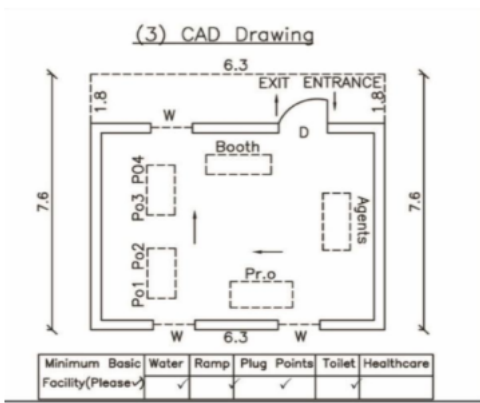

Google Map View

Polling Station Building Front View

Polling Station Front View

Cad View

Key MAP View

1 பெயர் : அருண் குமார் தந்தை பெயர் : கோவிந்தராஜ் வீட்டு எண் : 1/25 வயது : 26 பாலினம் : ஆண்	TFN1668474 Photo is available	2 பெயர் : நிவேதா தந்தை பெயர் : ஜெயபால் வீட்டு எண் : 1/45 வயது : 30 பாலினம் : பெண்	TFN1287457 Photo is available	3 பெயர் : சரளா கணவர் பெயர் : ஆனந்தன் வீட்டு எண் : 1/103 வயது : 53 பாலினம் : பெண்	TFN1849447 Photo is available
4 பெயர் : கலைச்செல்வி கணவர் பெயர் : கமலராஜ் வீட்டு எண் : 1/141 வயது : 50 பாலினம் : பெண்	TFN1668391 Photo is available	5 பெயர் : காளியப்பன் தந்தை பெயர் : பழநியப்பன் -- வீட்டு எண் : 1-211A வயது : 74 பாலினம் : ஆண்	TFN0527903 Photo is available	6 பெயர் : சரத்குமார் தந்தை பெயர் : தாஸ் -- வீட்டு எண் : 1-211A வயது : 34 பாலினம் : ஆண்	TFN0527911 Photo is available
7 பெயர் : பத்மநாபன் தந்தை பெயர் : ராமசாமி -- வீட்டு எண் : 1-276 வயது : 34 பாலினம் : ஆண்	TFN0527887 Photo is available	8 பெயர் : ஏழுமலை தந்தை பெயர் : நரசிமன் வீட்டு எண் : 1-336a வயது : 57 பாலினம் : ஆண்	TFN1287424 Photo is available	9 பெயர் : சிவா தந்தை பெயர் : பால்ராஜ் வீட்டு எண் : 1/348 வயது : 47 பாலினம் : ஆண்	TFN1287440 Photo is available
10 பெயர் : செல்வகுமார் ஸ் தந்தை பெயர் : சிவ பி வீட்டு எண் : 1/348 ஜோதி நாகர் வயது : 23 பாலினம் : ஆண்	TFN3078789 Photo is available	11 பெயர் : ஜோதிபாஸ் தந்தை பெயர் : பால்ராஜ் வீட்டு எண் : 1/374 வயது : 29 பாலினம் : ஆண்	TFN1287176 Photo is available	12 பெயர் : குமரேசன் டி தந்தை பெயர் : டில்லி பாபு வீட்டு எண் : 1/413 வயது : 24 பாலினம் : ஆண்	TFN2633329 Photo is available
13 பெயர் : நேசக்குமார் தந்தை பெயர் : சிங்கராயர் வீட்டு எண் : 2 வயது : 53 பாலினம் : ஆண்	TFN1043207 Photo is available	14 பெயர் : அஜீத்குமார் தந்தை பெயர் : நிஷா குமார் வீட்டு எண் : 2 வயது : 29 பாலினம் : ஆண்	TFN1414283 Photo is available	15 பெயர் : அப்தாஹிர் தந்தை பெயர் : ஷரிப் வீட்டு எண் : 2-1 வயது : 41 பாலினம் : ஆண்	TFN0527739 Photo is available
16 பெயர் : கீர்த்தனா தந்தை பெயர் : இப்ராகிம் சரீப் வீட்டு எண் : 2-24A வயது : 38 பாலினம் : ஆண்	TFN0174755 Photo is available	17 பெயர் : ஜாய்ஸ்டெல்லா தந்தை பெயர் : ஜுவகர் வீட்டு எண் : 2/33 வயது : 36 பாலினம் : பெண்	TFN1725787 Photo is available	# 18 பெயர் : ஷ்ருதி பாஸ்கர் தந்தை பெயர் : பாஸ்கர் வீட்டு எண் : 2-38 வயது : 29 பாலினம் : பெண்	TFN1206457 Photo is available
19 பெயர் : வேலு தந்தை பெயர் : நடராஜன் வீட்டு எண் : 2-39 வயது : 67 பாலினம் : ஆண்	TFN0330183 Photo is available	20 பெயர் : நடராஜன் தந்தை பெயர் : கிருஷ்ணசாமி வீட்டு எண் : 2-40 வயது : 71 பாலினம் : ஆண்	TFN0329326 Photo is available	21 பெயர் : சென்பகம் கணவர் பெயர் : நடராஜன் வீட்டு எண் : 2-40 வயது : 60 பாலினம் : பெண்	TFN0327924 Photo is available
22 பெயர் : சக்திவெங்கடேசன் சங்கரநாராயணன் தந்தை பெயர் : சங்கரநாராயணன் பொன்னுசாமி வீட்டு எண் : 2/43 வயது : 34 பாலினம் : ஆண்	TFN2931962 Photo is available	23 பெயர் : மதிப்பிரகாசம் தந்தை பெயர் : சிவசாமி வீட்டு எண் : 2-43a வயது : 63 பாலினம் : ஆண்	TFN0327510 Photo is available	24 பெயர் : நாகலட்சுமி கணவர் பெயர் : மதிப்பிரகாசம் வீட்டு எண் : 2-43a வயது : 60 பாலினம் : பெண்	TFN0327908 Photo is available
25 பெயர் : சந்தியா தந்தை பெயர் : மதிப்பிரகாசம் வீட்டு எண் : 2-43a வயது : 35 பாலினம் : பெண்	TFN0328872 Photo is available	26 பெயர் : மோகன்குமார் தந்தை பெயர் : பிரகாஷ் வீட்டு எண் : 2-48 வயது : 39 பாலினம் : ஆண்	TFN0328831 Photo is available	27 பெயர் : முத்து தந்தை பெயர் : ஏகாம்பரம் வீட்டு எண் : 2-51 வயது : 69 பாலினம் : ஆண்	TFN1089663 Photo is available
28 பெயர் : இந்திரா தந்தை பெயர் : முத்து வீட்டு எண் : 2-51 வயது : 57 பாலினம் : பெண்	TFN1089648 Photo is available	29 பெயர் : ராஜேஷ்குமார் தந்தை பெயர் : முத்து வீட்டு எண் : 2-51 வயது : 39 பாலினம் : ஆண்	TFN1089655 Photo is available	30 பெயர் : கனிமொழி தந்தை பெயர் : முத்து வீட்டு எண் : 2-51 வயது : 37 பாலினம் : பெண்	TFN1089622 Photo is available