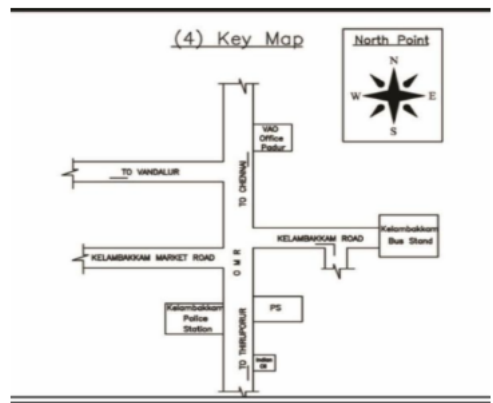

Google Map View

Polling Station Building Front View

Polling Station Front View

Cad View

Key MAP View

1 பெயர் : அருண் குமார் தந்தை பெயர் : கோவிந்தராஜ் வீட்டு எண் : 1/25 வயது : 26 பாலினம் : ஆண்	TFN1668474 Photo is available	2 பெயர் : நிவேதா தந்தை பெயர் : ஜெயபால் வீட்டு எண் : 1/45 வயது : 30 பாலினம் : பெண்	TFN1287457 Photo is available	3 பெயர் : சரளா கணவர் பெயர் : ஆனந்தன் வீட்டு எண் : 1/103 வயது : 53 பாலினம் : பெண்	TFN1849447 Photo is available
4 பெயர் : கலைச்செல்வி கணவர் பெயர் : கமலராஜ் வீட்டு எண் : 1/141 வயது : 50 பாலினம் : பெண்	TFN1668391 Photo is available	5 பெயர் : காளியப்பன் தந்தை பெயர் : பழநியப்பன் -- வீட்டு எண் : 1-211A வயது : 74 பாலினம் : ஆண்	TFN0527903 Photo is available	6 பெயர் : சரத்குமார் தந்தை பெயர் : தாஸ் -- வீட்டு எண் : 1-211A வயது : 34 பாலினம் : ஆண்	TFN0527911 Photo is available
7 பெயர் : பத்மநாபன் தந்தை பெயர் : ராமசாமி -- வீட்டு எண் : 1-276 வயது : 34 பாலினம் : ஆண்	TFN0527887 Photo is available	8 பெயர் : ஏழுமலை தந்தை பெயர் : நரசிமன் வீட்டு எண் : 1-336a வயது : 57 பாலினம் : ஆண்	TFN1287424 Photo is available	9 பெயர் : சிவா தந்தை பெயர் : பால்ராஜ் வீட்டு எண் : 1/348 வயது : 47 பாலினம் : ஆண்	TFN1287440 Photo is available
10 பெயர் : செல்வகுமார் ஸ் தந்தை பெயர் : சிவ பி வீட்டு எண் : 1/348 ஜோதி நாகர் வயது : 23 பாலினம் : ஆண்	TFN3078789 Photo is available	11 பெயர் : ஜோதிபாஸ் தந்தை பெயர் : பால்ராஜ் வீட்டு எண் : 1/374 வயது : 29 பாலினம் : ஆண்	TFN1287176 Photo is available	12 பெயர் : குமரேசன் டி தந்தை பெயர் : டில்லி பாபு வீட்டு எண் : 1/413 வயது : 24 பாலினம் : ஆண்	TFN2633329 Photo is available
13 பெயர் : நேசக்குமார் தந்தை பெயர் : சிங்கராயர் வீட்டு எண் : 2 வயது : 53 பாலினம் : ஆண்	TFN1043207 Photo is available	14 பெயர் : அஜீத்குமார் தந்தை பெயர் : நிஷா குமார் வீட்டு எண் : 2 வயது : 29 பாலினம் : ஆண்	TFN1414283 Photo is available	15 பெயர் : அப்தாஹிர் தந்தை பெயர் : ஷரிப் வீட்டு எண் : 2-1 வயது : 41 பாலினம் : ஆண்	TFN0527739 Photo is available
16 பெயர் : கீர்த்தனா தந்தை பெயர் : இப்ராகிம் சரீப் வீட்டு எண் : 2-24A வயது : 38 பாலினம் : ஆண்	TFN0174755 Photo is available	17 பெயர் : ஜாய்ஸ்டெல்லா தந்தை பெயர் : ஜுவகர் வீட்டு எண் : 2/33 வயது : 36 பாலினம் : பெண்	TFN1725787 Photo is available	# 18 பெயர் : ஷ்ருதி பாஸ்கர் தந்தை பெயர் : பாஸ்கர் வீட்டு எண் : 2-38 வயது : 29 பாலினம் : பெண்	TFN1206457 Photo is available
19 பெயர் : வேலு தந்தை பெயர் : நடராஜன் வீட்டு எண் : 2-39 வயது : 67 பாலினம் : ஆண்	TFN0330183 Photo is available	20 பெயர் : நடராஜன் தந்தை பெயர் : கிருஷ்ணசாமி வீட்டு எண் : 2-40 வயது : 71 பாலினம் : ஆண்	TFN0329326 Photo is available	21 பெயர் : சென்பகம் கணவர் பெயர் : நடராஜன் வீட்டு எண் : 2-40 வயது : 60 பாலினம் : பெண்	TFN0327924 Photo is available
22 பெயர் : சக்திவெங்கடேசன் சங்கரநாராயணன் தந்தை பெயர் : சங்கரநாராயணன் பொன்னுசாமி வீட்டு எண் : 2/43 வயது : 34 பாலினம் : ஆண்	TFN2931962 Photo is available	23 பெயர் : மதிப்பிரகாசம் தந்தை பெயர் : சிவசாமி வீட்டு எண் : 2-43a வயது : 63 பாலினம் : ஆண்	TFN0327510 Photo is available	24 பெயர் : நாகலட்சுமி கணவர் பெயர் : மதிப்பிரகாசம் வீட்டு எண் : 2-43a வயது : 60 பாலினம் : பெண்	TFN0327908 Photo is available
25 பெயர் : சந்தியா தந்தை பெயர் : மதிப்பிரகாசம் வீட்டு எண் : 2-43a வயது : 35 பாலினம் : பெண்	TFN0328872 Photo is available	26 பெயர் : மோகன்குமார் தந்தை பெயர் : பிரகாஷ் வீட்டு எண் : 2-48 வயது : 39 பாலினம் : ஆண்	TFN0328831 Photo is available	27 பெயர் : முத்து தந்தை பெயர் : ஏகாம்பரம் வீட்டு எண் : 2-51 வயது : 69 பாலினம் : ஆண்	TFN1089663 Photo is available
28 பெயர் : இந்திரா தந்தை பெயர் : முத்து வீட்டு எண் : 2-51 வயது : 57 பாலினம் : பெண்	TFN1089648 Photo is available	29 பெயர் : ராஜேஷ்குமார் தந்தை பெயர் : முத்து வீட்டு எண் : 2-51 வயது : 39 பாலினம் : ஆண்	TFN1089655 Photo is available	30 பெயர் : கனிமொழி தந்தை பெயர் : முத்து வீட்டு எண் : 2-51 வயது : 37 பாலினம் : பெண்	TFN1089622 Photo is available