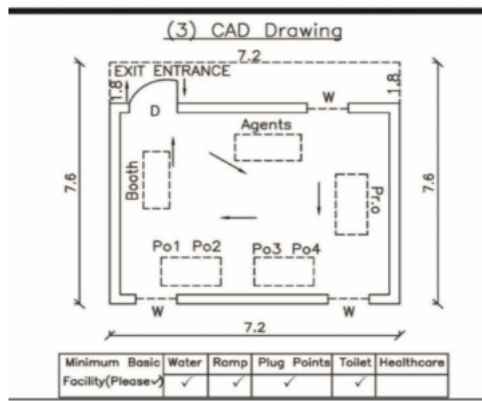

Google Map View

Polling Station Building Front View

Polling Station Front View

Cad View

Key MAP View

சட்டமன்றத் தொகுதியின் எண் மற்றும் பெயர் : 33-திருப்பாவூர் பிரிவு எண் மற்றும் பெயர் 1-கேள்யபாக்கம் (஁) மற்றும் (வ.கி), வார்டு 1 காமராஜர்தெரு