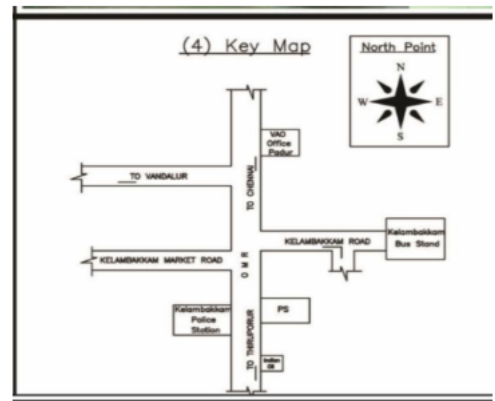

Google Map View

Polling Station Building Front View

Polling Station Front View

Cad View

Key MAP View

சட்டமன்றத் தொகுதியின் எண் மற்றும் பெயர் : 33-திருப்பாவூர் பிரிவு எண் மற்றும் பெயர் 1-கேள்யபாக்கம் (஁) மற்றும் (வ.கி), வார்டு 1 காமராஜர்தெரு