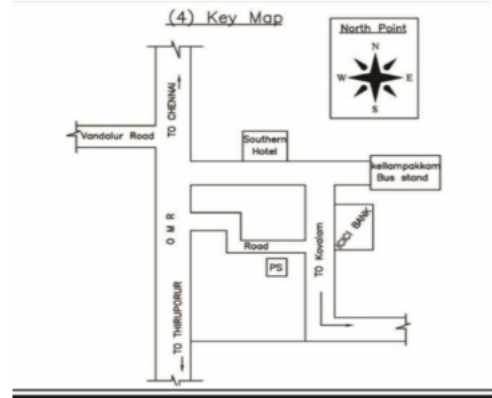

Google Map View

Polling Station Building Front View

Polling Station Front View

Cad View

Key MAP View

1 பெயர் : திருநாவுக்கரசு தந்தை பெயர்: கோவிந்தசாமி வீட்டு எண் : 0 வயது : 58 பாலினம் : ஆண் Photo is available	TFN2627594	2 பெயர் : செந்தாமரை செல்வி கணவர் பெயர்: சம்பத் வீட்டு எண் : 1 வயது : 53 பாலினம் : பெண் Photo is available	TFN1669373	3 பெயர் : துர்காதேவி கணவர் பெயர்: முருகன் வீட்டு எண் : 1 வயது : 27 பாலினம் : பெண் Photo is available	TFN2707875
4 பெயர் : மகாலட்சுமி தந்தை பெயர்: சிவா வீட்டு எண் : 1 வயது : 26 பாலினம் : பெண் Photo is available	TFN2744696	5 பெயர் : சரத்குமார் முனிக்ருஷ்ணன் தந்தை பெயர்: முனிக்ருஷ்ணன் வீட்டு எண் : 2 வயது : 46 பாலினம் : ஆண் Photo is available	TFN2998862	6 பெயர் : ஸாரட் பாபு முனிக்ருஷ்ணன் தந்தை பெயர்: முனிக்ருஷ்ணன் வீட்டு எண் : 2 வயது : 46 பாலினம் : ஆண் Photo is available	TFN3011210
7 பெயர் : நாகமணி முனிக்ருஷ்ணன் கணவர் பெயர்: முனிக்ருஷ்ணன் வீட்டு எண் : 2ஏ வயது : 66 பாலினம் : பெண் Photo is available	TFN2999829	8 பெயர் : துரை முருகன் தந்தை பெயர்: பார்த்திபன் வீட்டு எண் : 3 வயது : 23 பாலினம் : ஆண் Photo is available	TFN2630127	9 பெயர் : விஜய் தந்தை பெயர்: கணேசன் வீட்டு எண் : 3/62 வயது : 26 பாலினம் : ஆண் Photo is available	TFN2654697
10 பெயர் : சோலையம்மாள் தந்தை பெயர்: நாகராஜன் வீட்டு எண் : 3/112 வயது : 51 பாலினம் : பெண் Photo is available	TFN2627453	11 பெயர் : பூந்தேவி தந்தை பெயர்: நிர்மலா வீட்டு எண் : 3/123 வயது : 25 பாலினம் : பெண் Photo is available	TFN1669647	12 பெயர் : ரேணுகா தந்தை பெயர்: கோபாலா கிருஷ்ணன் வீட்டு எண் : 3/151 வயது : 25 பாலினம் : பெண் Photo is available	TFN2574036
13 பெயர் : சிவகாமசுந்தரி ஆர கணவர் பெயர்: ரவி ஏற வீட்டு எண் : 3/157 வயது : 51 பாலினம் : பெண் Photo is available	TFN1700921	14 பெயர் : சாயி கோகுல் தந்தை பெயர்: ரவி வீட்டு எண் : 3/157 வயது : 23 பாலினம் : ஆண் Photo is available	TFN2627701	15 பெயர் : ஜகீர் ஹுசைன் தந்தை பெயர்: குர்ஷீத் பாஷா வீட்டு எண் : 3/193 வயது : 47 பாலினம் : ஆண் Photo is available	TFN2708378
16 பெயர் : ஐபீன் கணவர் பெயர்: ஜகீர் ஹுசைன் வீட்டு எண் : 3/193 வயது : 43 பாலினம் : பெண் Photo is available	TFN2708394	17 பெயர் : சசிகுமார் தந்தை பெயர்: குணசேகரன் வீட்டு எண் : 3/259 வயது : 27 பாலினம் : ஆண் Photo is available	TFN2481935	18 பெயர் : ராஜ்குமார் தந்தை பெயர்: தேவராஜி வீட்டு எண் : 3/268 கணபதி நகர் வயது : 34 பாலினம் : ஆண் Photo is available	TFN1643519
19 பெயர் : ஷில்பா தந்தை பெயர்: ராஜேஷ்குமார் வீட்டு எண் : 3/274ஏ வயது : 28 பாலினம் : பெண் Photo is available	TFN1588698	S 20 பெயர் : செல்வகுமார் தந்தை பெயர்: மணி வீட்டு எண் : 3/283 வயது : 38 பாலினம் : ஆண் Photo is available	TFN2574028	21 பெயர் : ஷபீர் அகமது தந்தை பெயர்: கௌஸ் பாஷா வீட்டு எண் : 3/295 வயது : 58 பாலினம் : ஆண் Photo is available	TFN1669241
22 பெயர் : சஜிதா பாணு கணவர் பெயர்: ஷபீர் அஹமத் வீட்டு எண் : 3/295 வயது : 58 பாலினம் : பெண் Photo is available	TFN1700939	23 பெயர் : ராஜேஸ்வரன் தாயின் பெயர்: வரலட்சுமி வீட்டு எண் : 3/298 வயது : 27 பாலினம் : ஆண் Photo is available	TFN1669258	24 பெயர் : நுண்ணை வேங்கட சுப்புராஜா தந்தை பெயர்: வெங்கட ராவ் வீட்டு எண் : 3/305 வயது : 25 பாலினம் : பெண் Photo is available	TFN1589084
25 பெயர் : ஹர்ஷ்வர்தீந் தந்தை பெயர்: சங்கர் வீட்டு எண் : 3/309 வயது : 24 பாலினம் : பெண் Photo is available	TFN2583524	26 பெயர் : பரத்குமார் தந்தை பெயர்: பூபாலன் வீட்டு எண் : 3/312 வயது : 25 பாலினம் : ஆண் Photo is available	TFN1589076	27 பெயர் : கௌசல்யா கணவர் பெயர்: பிரபாகரன் வீட்டு எண் : 3/313 வயது : 37 பாலினம் : பெண் Photo is available	TFN2583672
28 பெயர் : லாவண்யா தந்தை பெயர்: கார்த்திக் வீட்டு எண் : 3/318 வயது : 29 பாலினம் : பெண் Photo is available	TFN2707891	29 பெயர் : விஜயலக்ஷ்மி கணவர் பெயர்: ஜயப்பன் வீட்டு எண் : 3/320 வயது : 39 பாலினம் : பெண் Photo is available	TFN2707834	30 பெயர் : சங்கர் தந்தை பெயர்: ஜெயராமன் வீட்டு எண் : 3-324 வயது : 58 பாலினம் : ஆண் Photo is available	TFN0338723