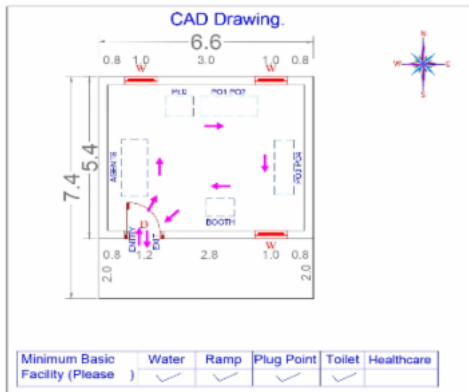

Google Map View

Polling Station Building Front View

Polling Station Front View

Cad View

Key MAP View

1 பெயர் : திருநாவுக்கரசு தந்தை பெயர்: கோவிந்தசாமி வீட்டு எண் : 0 வயது : 58 பாலினம் : ஆண் Photo is available	TFN2627594	2 பெயர் : செந்தாமரை செல்வி கணவர் பெயர்: சம்பத் வீட்டு எண் : 1 வயது : 53 பாலினம் : பெண் Photo is available	TFN1669373	3 பெயர் : துர்காதேவி கணவர் பெயர்: முருகன் வீட்டு எண் : 1 வயது : 27 பாலினம் : பெண் Photo is available	TFN2707875
4 பெயர் : மகாலட்சுமி தந்தை பெயர்: சிவா வீட்டு எண் : 1 வயது : 26 பாலினம் : பெண் Photo is available	TFN2744696	5 பெயர் : சரத்குமார் முனிக்ருஷ்ணன் தந்தை பெயர்: முனிக்ருஷ்ணன் வீட்டு எண் : 2 வயது : 46 பாலினம் : ஆண் Photo is available	TFN2998862	6 பெயர் : ஸாரட் பாபு முனிக்ருஷ்ணன் தந்தை பெயர்: முனிக்ருஷ்ணன் வீட்டு எண் : 2 வயது : 46 பாலினம் : ஆண் Photo is available	TFN3011210
7 பெயர் : நாகமணி முனிக்ருஷ்ணன் கணவர் பெயர்: முனிக்ருஷ்ணன் வீட்டு எண் : 2ஏ வயது : 66 பாலினம் : பெண் Photo is available	TFN2999829	8 பெயர் : துரை முருகன் தந்தை பெயர்: பார்த்திபன் வீட்டு எண் : 3 வயது : 23 பாலினம் : ஆண் Photo is available	TFN2630127	9 பெயர் : விஜய் தந்தை பெயர்: கணேசன் வீட்டு எண் : 3/62 வயது : 26 பாலினம் : ஆண் Photo is available	TFN2654697
10 பெயர் : சோலையம்மாள் தந்தை பெயர்: நாகராஜன் வீட்டு எண் : 3/112 வயது : 51 பாலினம் : பெண் Photo is available	TFN2627453	11 பெயர் : பூந்தேவி தந்தை பெயர்: நிர்மலா வீட்டு எண் : 3/123 வயது : 25 பாலினம் : பெண் Photo is available	TFN1669647	12 பெயர் : ரேணுகா தந்தை பெயர்: கோபாலா கிருஷ்ணன் வீட்டு எண் : 3/151 வயது : 25 பாலினம் : பெண் Photo is available	TFN2574036
13 பெயர் : சிவகாமசுந்தரி ஆர கணவர் பெயர்: ரவி ஏற வீட்டு எண் : 3/157 வயது : 51 பாலினம் : பெண் Photo is available	TFN1700921	14 பெயர் : சாயி கோகுல் தந்தை பெயர்: ரவி வீட்டு எண் : 3/157 வயது : 23 பாலினம் : ஆண் Photo is available	TFN2627701	15 பெயர் : ஜகீர் ஹுசைன் தந்தை பெயர்: குர்ஷீத் பாஷா வீட்டு எண் : 3/193 வயது : 47 பாலினம் : ஆண் Photo is available	TFN2708378
16 பெயர் : ஐபீன் கணவர் பெயர்: ஜகீர் ஹுசைன் வீட்டு எண் : 3/193 வயது : 43 பாலினம் : பெண் Photo is available	TFN2708394	17 பெயர் : சசிகுமார் தந்தை பெயர்: குணசேகரன் வீட்டு எண் : 3/259 வயது : 27 பாலினம் : ஆண் Photo is available	TFN2481935	18 பெயர் : ராஜ்குமார் தந்தை பெயர்: தேவராஜி வீட்டு எண் : 3/268 கணபதி நகர் வயது : 34 பாலினம் : ஆண் Photo is available	TFN1643519
19 பெயர் : ஷில்பா தந்தை பெயர்: ராஜேஷ்குமார் வீட்டு எண் : 3/274ஏ வயது : 28 பாலினம் : பெண் Photo is available	TFN1588698	S 20 பெயர் : செல்வகுமார் தந்தை பெயர்: மணி வீட்டு எண் : 3/283 வயது : 38 பாலினம் : ஆண் Photo is available	TFN2574028	21 பெயர் : ஷபீர் அகமது தந்தை பெயர்: கௌஸ் பாஷா வீட்டு எண் : 3/295 வயது : 58 பாலினம் : ஆண் Photo is available	TFN1669241
22 பெயர் : சஜிதா பாணு கணவர் பெயர்: ஷபீர் அஹமத் வீட்டு எண் : 3/295 வயது : 58 பாலினம் : பெண் Photo is available	TFN1700939	23 பெயர் : ராஜேஸ்வரன் தாயின் பெயர்: வரலட்சுமி வீட்டு எண் : 3/298 வயது : 27 பாலினம் : ஆண் Photo is available	TFN1669258	24 பெயர் : நுண்ணை வேங்கட சுப்புராஜா தந்தை பெயர்: வெங்கட ராவ் வீட்டு எண் : 3/305 வயது : 25 பாலினம் : பெண் Photo is available	TFN1589084
25 பெயர் : ஹர்ஷ்வர்தீந் தந்தை பெயர்: சங்கர் வீட்டு எண் : 3/309 வயது : 24 பாலினம் : பெண் Photo is available	TFN2583524	26 பெயர் : பரத்குமார் தந்தை பெயர்: பூபாலன் வீட்டு எண் : 3/312 வயது : 25 பாலினம் : ஆண் Photo is available	TFN1589076	27 பெயர் : கௌசல்யா கணவர் பெயர்: பிரபாகரன் வீட்டு எண் : 3/313 வயது : 37 பாலினம் : பெண் Photo is available	TFN2583672
28 பெயர் : லாவண்யா தந்தை பெயர்: கார்த்திக் வீட்டு எண் : 3/318 வயது : 29 பாலினம் : பெண் Photo is available	TFN2707891	29 பெயர் : விஜயலக்ஷ்மி கணவர் பெயர்: ஜயப்பன் வீட்டு எண் : 3/320 வயது : 39 பாலினம் : பெண் Photo is available	TFN2707834	30 பெயர் : சங்கர் தந்தை பெயர்: ஜெயராமன் வீட்டு எண் : 3-324 வயது : 58 பாலினம் : ஆண் Photo is available	TFN0338723