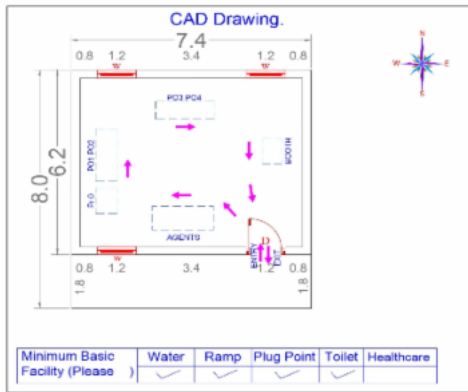

Google Map View

Polling Station Building Front View

Polling Station Front View

Cad View

Key MAP View

சட்டமன்றத் தொகுதியின் எண் மற்றும் பெயர் : 33-திருப்போளூர் பிரிவு எண் மற்றும் பெயர் 1-கேள்பாக்கம் (ஊ) மற்றும் (வ.கி), வார்டு 3 கெங்கையம்மன் கோயில் தெரு