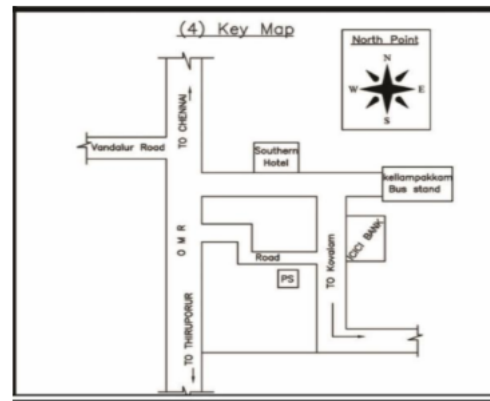

Google Map View

Polling Station Building Front View

Polling Station Front View

Cad View

Key MAP View

சட்டமன்றத் தொகுதியின் எண் மற்றும் பெயர் : 33-திருப்போளூர் பிரிவு எண் மற்றும் பெயர் 1-கேள்பாக்கம் (ஊ) மற்றும் (வ.கி), வார்டு 3 கெங்கையம்மன் கோயில் தெரு