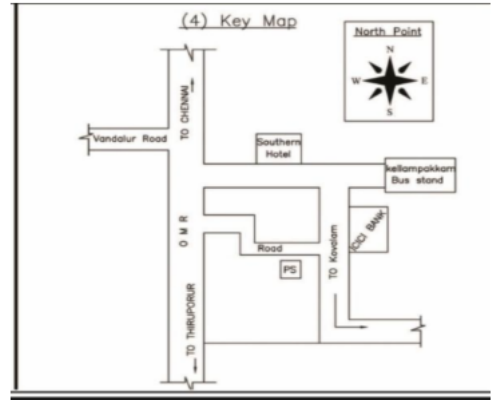

Cad View

Key MAP View