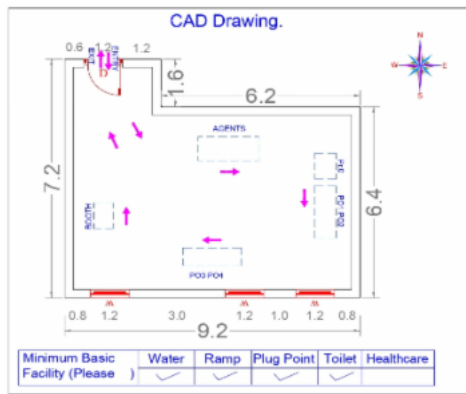

Google Map View

Polling Station Building Front View

Polling Station Front View

Cad View

Key MAP View

1 பெயர் : பலராமன் தந்தை பெயர்: தண்டபாணி வீட்டு எண் : 1 வயது : 41 பாலினம் : ஆண்	TFN0532093 Photo is available	S 2 பெயர் : அமர்சந்து தந்தை பெயர்: குமராம் வீட்டு எண் : 1 வயது : 35 பாலினம் : ஆண்	TFN0888743 Photo is available	3 பெயர் : தர்ஷன் ச மா தந்தை பெயர்: சங்கர் வீட்டு எண் : 1/56 வயது : 22 பாலினம் : ஆண்	TFN2834463 Photo is available
4 பெயர் : சரண்யா தந்தை பெயர்: கிருஷ்ணமூர்த்தி வீட்டு எண் : 1/70,பி2 வயது : 24 பாலினம் : பெண்	TFN2939908 Photo is available	5 பெயர் : அமுதா கணவர் பெயர்: கிருஷ்ணமூர்த்தி வீட்டு எண் : 1/70 B2 KSS குறுக்கு தெரு வயது : 50 பாலினம் : பெண்	TFN0605006 Photo is available	6 பெயர் : விமலராஜ் தந்தை பெயர்: மூர்த்தி வீட்டு எண் : 1-71a வயது : 34 பாலினம் : ஆண்	TFN1416601 Photo is available
# 7 பெயர் : ரா நவீனா தந்தை பெயர்: ராஜேஸ்வரன் வீட்டு எண் : 1/189ஏ வயது : 22 பாலினம் : பெண்	TFN2900678 Photo is available	8 பெயர் : குணா சேகரன் தந்தை பெயர்: கோவிந்தன் வீட்டு எண் : 2 வயது : 60 பாலினம் : ஆண்	TFN1589910 Photo is available	9 பெயர் : கோடல்வரி தந்தை பெயர்: குணா சேகரன் வீட்டு எண் : 2 வயது : 25 பாலினம் : பெண்	TFN1589928 Photo is available
10 பெயர் : ஜலில் பீவி கணவர் பெயர்: ரஹிம் வீட்டு எண் : 3 வயது : 85 பாலினம் : பெண்	TFN1340769 Photo is available	11 பெயர் : சுந்தரம் தந்தை பெயர்: சுப்பையன் வீட்டு எண் : 3 வயது : 78 பாலினம் : ஆண்	TFN1853480 Photo is available	12 பெயர் : செய்யது அப்துல் காதர் தந்தை பெயர்: முகம்மது மெய்தீன் வீட்டு எண் : 3 வயது : 73 பாலினம் : ஆண்	TFN1853498 Photo is available
13 பெயர் : சாதிக்குல் ஜன்னத் கணவர் பெயர்: சய்த்அப்துல்காதர் வீட்டு எண் : 3 வயது : 72 பாலினம் : பெண்	TFN1853506 Photo is available	14 பெயர் : சாந்தி கணவர் பெயர்: சுந்தரம் வீட்டு எண் : 3 வயது : 62 பாலினம் : பெண்	JQF1994243 Photo is available	15 பெயர் : பஹீர் அஹமது தந்தை பெயர்: சம்சுதீன் வீட்டு எண் : 3 வயது : 61 பாலினம் : பெண்	TFN1340744 Photo is available
16 பெயர் : ஷபீர் அகமது தந்தை பெயர்: கௌஸ் பாஷா வீட்டு எண் : 3 வயது : 57 பாலினம் : ஆண்	TFN1289404 Photo is available	17 பெயர் : கணேஷ் தந்தை பெயர்: சுப்பிரமணி வீட்டு எண் : 3 வயது : 54 பாலினம் : ஆண்	TFN1853514 Photo is available	18 பெயர் : சாதிக்கா கணவர் பெயர்: பஹீர் அகமது வீட்டு எண் : 3 வயது : 50 பாலினம் : பெண்	TFN1340850 Photo is available
# 19 பெயர் : ரஜனி ஏ ர் கணவர் பெயர்: குமார் வீட்டு எண் : 3/374 வயது : 50 பாலினம் : பெண்	TFN0804864 Photo is available	20 பெயர் : சுரேஷ் தந்தை பெயர்: ஞானமூர்த்தி வீட்டு எண் : 3 வயது : 49 பாலினம் : ஆண்	TFN1853522 Photo is available	21 பெயர் : கிளாரிஸ்செபாஸ்டின் கணவர் பெயர்: சாஜீ வீட்டு எண் : 3 வயது : 49 பாலினம் : பெண்	TFN0804799 Photo is available
22 பெயர் : பானுமதி கணவர் பெயர்: கணேஷ் வீட்டு எண் : 3 வயது : 48 பாலினம் : பெண்	TFN0804781 Photo is available	23 பெயர் : ஜான்மரியலூயிஸ் தந்தை பெயர்: பத்திரிநாதன் வீட்டு எண் : 3 வயது : 43 பாலினம் : ஆண்	TFN0804906 Photo is available	24 பெயர் : போஸ்கோ தனசீலி கணவர் பெயர்: ஜான்மரிய லூயிஸ் வீட்டு எண் : 3 வயது : 42 பாலினம் : பெண்	TFN0804914 Photo is available
25 பெயர் : செல்வி தந்தை பெயர்: சக்திவேல் வீட்டு எண் : 3 வயது : 41 பாலினம் : பெண்	TFN1289362 Photo is available	26 பெயர் : மேத்தா தந்தை பெயர்: நரசிம்மன் வீட்டு எண் : 3 வயது : 40 பாலினம் : பெண்	TFN1289388 Photo is available	27 பெயர் : ஆதிலட்சுமி கணவர் பெயர்: ஜீலியன் ஜெயபால் வீட்டு எண் : 3 வயது : 40 பாலினம் : பெண்	TFN0804831 Photo is available
28 பெயர் : மணிகண்டன் தந்தை பெயர்: கோவிந்தன் வீட்டு எண் : 3 வயது : 39 பாலினம் : பெண்	TFN1340785 Photo is available	29 பெயர் : அனீதா கணவர் பெயர்: மணிகண்டன் வீட்டு எண் : 3 வயது : 38 பாலினம் : பெண்	TFN1340827 Photo is available	S 30 பெயர் : சுரேஷ்குமார் தந்தை பெயர்: விஜயகுமார் வீட்டு எண் : 3 வயது : 38 பாலினம் : பெண்	TFN1340835 Photo is available