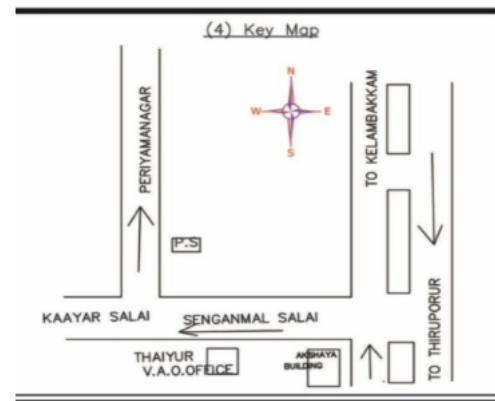

Google Map View

Polling Station Building Front View

Polling Station Front View

Cad View

Key MAP View

1 பெயர் : மோகனப்ரியா கணவர் பெயர்: புருஷோத்தமன் வீட்டு எண் : 0 வயது : 29 பாலினம் : பெண் Photo is available TFN2434843	2 பெயர் : நாசுரான் தந்தை பெயர்: முருகன் வீட்டு எண் : 1 வயது : 59 பாலினம் : ஆண் Photo is available TFN0606715	3 பெயர் : கதிரவன் தந்தை பெயர்: இருசன் வீட்டு எண் : 1 வயது : 47 பாலினம் : ஆண் Photo is available TFN1417120
4 பெயர் : பூபாலன் தந்தை பெயர்: பெருமாள் வீட்டு எண் : 1 வயது : 45 பாலினம் : ஆண் Photo is available TFN0016873	5 பெயர் : வள்ளிமா கணவர் பெயர்: தனபால் வீட்டு எண் : 1 வயது : 44 பாலினம் : பெண் Photo is available TFN0606244	6 பெயர் : தமிழரசி வி கணவர் பெயர்: வேளாங்கண்ணி வேளாங்கண்ணி வீட்டு எண் : 1 வயது : 44 பாலினம் : பெண் Photo is available TFN0016832
7 பெயர் : கவிதா கணவர் பெயர்: பரசுராமன் வீட்டு எண் : 1 வயது : 43 பாலினம் : பெண் Photo is available TFN0606301	8 பெயர் : வெங்கடேசன் தந்தை பெயர்: வள்ளியப்பன் வீட்டு எண் : 1 வயது : 43 பாலினம் : ஆண் Photo is available TFN0606202	9 பெயர் : வள்ளியம்மாள் கணவர் பெயர்: நடராஜ் வீட்டு எண் : 1 வயது : 43 பாலினம் : பெண் Photo is available TFN0606228
10 பெயர் : தேவி கணவர் பெயர்: பூபாலன் வீட்டு எண் : 1 வயது : 42 பாலினம் : பெண் Photo is available TFN0016865	11 பெயர் : வெங்கடேசன் தந்தை பெயர்: நாசுரான் வீட்டு எண் : 1 வயது : 40 பாலினம் : ஆண் Photo is available TFN0344887	12 பெயர் : அம்மு கணவர் பெயர்: கணபதி வீட்டு எண் : 1 வயது : 38 பாலினம் : பெண் Photo is available TFN0606558
13 பெயர் : பாளையம் கணவர் பெயர்: ஆறுமுகம் வீட்டு எண் : 1 வயது : 37 பாலினம் : பெண் Photo is available TFN0606285	14 பெயர் : வள்ளியம்மாள் தந்தை பெயர்: ஆறுமுகம் வீட்டு எண் : 1 வயது : 33 பாலினம் : பெண் Photo is available TFN0606293	15 பெயர் : விஜயகுமார் இதரர் பெயர்: சேகர் வீட்டு எண் : 1 வயது : 33 பாலினம் : ஆண் Photo is available TFN0344903
#2 16 பெயர் : ராஜ்குமார் ஸ் தந்தை பெயர்: சரவணன் வீட்டு எண் : 1 வயது : 31 பாலினம் : ஆண் Photo is available TFN0606434	17 பெயர் : அண்ணாதுரை தந்தை பெயர்: நாசுரான் வீட்டு எண் : 1 வயது : 31 பாலினம் : ஆண் Photo is available TFN0606731	18 பெயர் : மஞ்சு தந்தை பெயர்: கணேசன் வீட்டு எண் : 1 வயது : 29 பாலினம் : பெண் Photo is available TFN1417252
19 பெயர் : ரோகினி தந்தை பெயர்: மகாலிங்கம் வீட்டு எண் : 1 வயது : 28 பாலினம் : பெண் Photo is available TFN1417245	20 பெயர் : பிரியங்கா தந்தை பெயர்: ராமச்சந்திரன் வீட்டு எண் : 1 வயது : 27 பாலினம் : பெண் Photo is available TFN1417294	21 பெயர் : மகாலட்சுமி தந்தை பெயர்: நாகராஜன் வீட்டு எண் : 1 வயது : 27 பாலினம் : பெண் Photo is available TFN1417302
22 பெயர் : பரத் விஷால் தந்தை பெயர்: கண்ணன் வீட்டு எண் : 2 வயது : 26 பாலினம் : ஆண் Photo is available TFN1590561	23 பெயர் : செளமியா ந கணவர் பெயர்: நவீன்குமார் கோ வீட்டு எண் : 2/133 வயது : 27 பாலினம் : பெண் Photo is available TFN1417328	24 பெயர் : வேலாயுதம் தந்தை பெயர்: சொக்கலிங்கம் வீட்டு எண் : 4 வயது : 49 பாலினம் : ஆண் Photo is available TFN1835586
25 பெயர் : ராஜேஸ்வரி கணவர் பெயர்: சிவலிங்கம் வீட்டு எண் : 4 வயது : 42 பாலினம் : பெண் Photo is available TFN0889642	26 பெயர் : விஜயகுமார் தந்தை பெயர்: சாரங்கபாணி வீட்டு எண் : 4 வயது : 36 பாலினம் : ஆண் Photo is available TFN0804369	27 பெயர் : வினோத்குமார் தந்தை பெயர்: சேகர் வீட்டு எண் : 4 வயது : 35 பாலினம் : ஆண் Photo is available TFN0344895
# 28 பெயர் : காஞ்சனா சி கணவர் பெயர்: சிவகுமார் வீட்டு எண் : 4 வயது : 34 பாலினம் : பெண் Photo is available TFN0804401	29 பெயர் : உமாபதி தந்தை பெயர்: துரைக்கண்ணு வீட்டு எண் : 4 வயது : 31 பாலினம் : ஆண் Photo is available TFN1208396	30 பெயர் : பிரசாந்த் தந்தை பெயர்: ராமச்சந்திரன் வீட்டு எண் : 4 வயது : 31 பாலினம் : ஆண் Photo is available TFN0804419