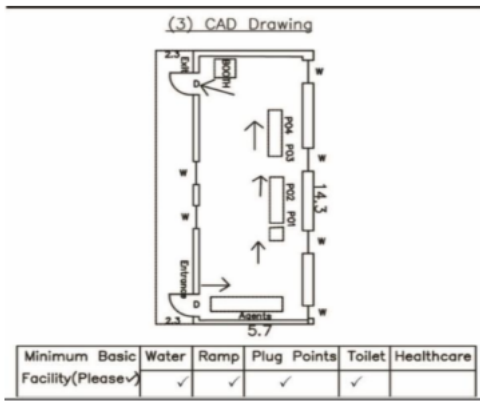

Google Map View

Polling Station Building Front View

Polling Station Front View

Cad View

Key MAP View

1 பெயர் : மோகனப்ரியா கணவர் பெயர்: புருஷோத்தமன் வீட்டு எண் : 0 வயது : 29 பாலினம் : பெண் Photo is available TFN2434843	2 பெயர் : நாசுரான் தந்தை பெயர்: முருகன் வீட்டு எண் : 1 வயது : 59 பாலினம் : ஆண் Photo is available TFN0606715	3 பெயர் : கதிரவன் தந்தை பெயர்: இருசன் வீட்டு எண் : 1 வயது : 47 பாலினம் : ஆண் Photo is available TFN1417120
4 பெயர் : பூபாலன் தந்தை பெயர்: பெருமாள் வீட்டு எண் : 1 வயது : 45 பாலினம் : ஆண் Photo is available TFN0016873	5 பெயர் : வள்ளிமா கணவர் பெயர்: தனபால் வீட்டு எண் : 1 வயது : 44 பாலினம் : பெண் Photo is available TFN0606244	6 பெயர் : தமிழரசி வி கணவர் பெயர்: வேளாங்கண்ணி வேளாங்கண்ணி வீட்டு எண் : 1 வயது : 44 பாலினம் : பெண் Photo is available TFN0016832
7 பெயர் : கவிதா கணவர் பெயர்: பரசுராமன் வீட்டு எண் : 1 வயது : 43 பாலினம் : பெண் Photo is available TFN0606301	8 பெயர் : வெங்கடேசன் தந்தை பெயர்: வள்ளியப்பன் வீட்டு எண் : 1 வயது : 43 பாலினம் : ஆண் Photo is available TFN0606202	9 பெயர் : வள்ளியம்மாள் கணவர் பெயர்: நடராஜ் வீட்டு எண் : 1 வயது : 43 பாலினம் : பெண் Photo is available TFN0606228
10 பெயர் : தேவி கணவர் பெயர்: பூபாலன் வீட்டு எண் : 1 வயது : 42 பாலினம் : பெண் Photo is available TFN0016865	11 பெயர் : வெங்கடேசன் தந்தை பெயர்: நாசுரான் வீட்டு எண் : 1 வயது : 40 பாலினம் : ஆண் Photo is available TFN0344887	12 பெயர் : அம்மு கணவர் பெயர்: கணபதி வீட்டு எண் : 1 வயது : 38 பாலினம் : பெண் Photo is available TFN0606558
13 பெயர் : பாளையம் கணவர் பெயர்: ஆறுமுகம் வீட்டு எண் : 1 வயது : 37 பாலினம் : பெண் Photo is available TFN0606285	14 பெயர் : வள்ளியம்மாள் தந்தை பெயர்: ஆறுமுகம் வீட்டு எண் : 1 வயது : 33 பாலினம் : பெண் Photo is available TFN0606293	15 பெயர் : விஜயகுமார் இதரர் பெயர்: சேகர் வீட்டு எண் : 1 வயது : 33 பாலினம் : ஆண் Photo is available TFN0344903
#2 16 பெயர் : ராஜ்குமார் ஸ் தந்தை பெயர்: சரவணன் வீட்டு எண் : 1 வயது : 31 பாலினம் : ஆண் Photo is available TFN0606434	17 பெயர் : அண்ணாதுரை தந்தை பெயர்: நாசுரான் வீட்டு எண் : 1 வயது : 31 பாலினம் : ஆண் Photo is available TFN0606731	18 பெயர் : மஞ்சு தந்தை பெயர்: கணேசன் வீட்டு எண் : 1 வயது : 29 பாலினம் : பெண் Photo is available TFN1417252
19 பெயர் : ரோகினி தந்தை பெயர்: மகாலிங்கம் வீட்டு எண் : 1 வயது : 28 பாலினம் : பெண் Photo is available TFN1417245	20 பெயர் : பிரியங்கா தந்தை பெயர்: ராமச்சந்திரன் வீட்டு எண் : 1 வயது : 27 பாலினம் : பெண் Photo is available TFN1417294	21 பெயர் : மகாலட்சுமி தந்தை பெயர்: நாகராஜன் வீட்டு எண் : 1 வயது : 27 பாலினம் : பெண் Photo is available TFN1417302
22 பெயர் : பரத் விஷால் தந்தை பெயர்: கண்ணன் வீட்டு எண் : 2 வயது : 26 பாலினம் : ஆண் Photo is available TFN1590561	23 பெயர் : செளமியா ந கணவர் பெயர்: நவீன்குமார் கோ வீட்டு எண் : 2/133 வயது : 27 பாலினம் : பெண் Photo is available TFN1417328	24 பெயர் : வேலாயுதம் தந்தை பெயர்: சொக்கலிங்கம் வீட்டு எண் : 4 வயது : 49 பாலினம் : ஆண் Photo is available TFN1835586
25 பெயர் : ராஜேஸ்வரி கணவர் பெயர்: சிவலிங்கம் வீட்டு எண் : 4 வயது : 42 பாலினம் : பெண் Photo is available TFN0889642	26 பெயர் : விஜயகுமார் தந்தை பெயர்: சாரங்கபாணி வீட்டு எண் : 4 வயது : 36 பாலினம் : ஆண் Photo is available TFN0804369	27 பெயர் : வினோத்குமார் தந்தை பெயர்: சேகர் வீட்டு எண் : 4 வயது : 35 பாலினம் : ஆண் Photo is available TFN0344895
# 28 பெயர் : காஞ்சனா சி கணவர் பெயர்: சிவகுமார் வீட்டு எண் : 4 வயது : 34 பாலினம் : பெண் Photo is available TFN0804401	29 பெயர் : உமாபதி தந்தை பெயர்: துரைக்கண்ணு வீட்டு எண் : 4 வயது : 31 பாலினம் : ஆண் Photo is available TFN1208396	30 பெயர் : பிரசாந்த் தந்தை பெயர்: ராமச்சந்திரன் வீட்டு எண் : 4 வயது : 31 பாலினம் : ஆண் Photo is available TFN0804419