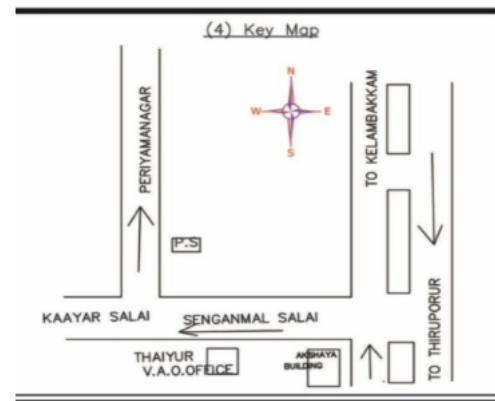

Google Map View

Polling Station Building Front View

Polling Station Front View

Cad View

Key MAP View

சட்டமன்றத் தொகுதியின் எண் மற்றும் பெயர் : 33-திருப்பேரூர் பிரிவு எண் மற்றும் பெயர் 1-தையூர் (ஊ) மற்றும் (வ.கி), வார்டு4 பெரியமாநகர்