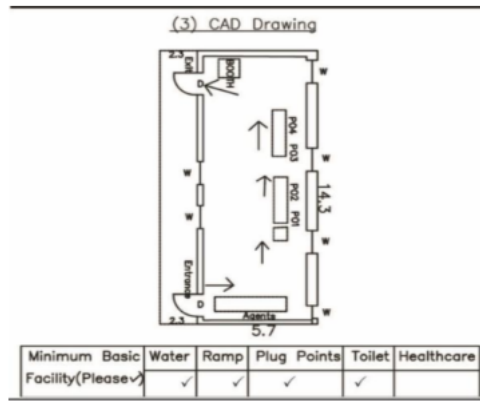

Cad View

Key MAP View