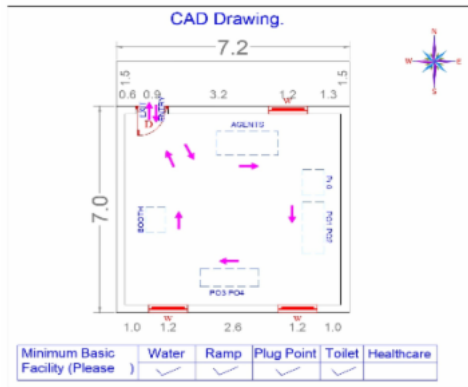

Google Map View

Polling Station Building Front View

Polling Station Front View

Cad View

Key MAP View

1 பெயர் : தட்சிணாமூர்த்தி தந்தை பெயர்: தனபால் வீட்டு எண் : 1 வயது : 84 பாலினம் : ஆண்	JQF2157592 Photo is available	2 பெயர் : கணேசன் தந்தை பெயர்: முனுசாமி வீட்டு எண் : 1 வயது : 71 பாலினம் : ஆண்	TFN0892596 Photo is available	3 பெயர் : வீரராகவன் தந்தை பெயர்: பெருமாள் வீட்டு எண் : 1 வயது : 66 பாலினம் : ஆண்	TFN1903814 Photo is available
4 பெயர் : விஜயரங்கன் தந்தை பெயர்: வேதாசலம் வீட்டு எண் : 1 வயது : 66 பாலினம் : ஆண்	TFN1903822 Photo is available	5 பெயர் : வீரராகவன் வே தந்தை பெயர்: வேதாசலம் வீட்டு எண் : 1 வயது : 66 பாலினம் : ஆண்	TFN2652303 Photo is available	6 பெயர் : அலகஸந் தந்தை பெயர்: மாரிமுத்து வீட்டு எண் : 1 வயது : 65 பாலினம் : ஆண்	TFN1713429 Photo is available
7 பெயர் : ராஜம் கணவர் பெயர்: அந்தோனி தாஸ் வீட்டு எண் : 1 வயது : 64 பாலினம் : பெண்	TFN1719327 Photo is available	8 பெயர் : மங்கையர்கரசி கணவர் பெயர்: விஜயரங்கன் வீட்டு எண் : 1 வயது : 62 பாலினம் : பெண்	TFN1903830 Photo is available	9 பெயர் : தேவராஜ் தந்தை பெயர்: மாரி வீட்டு எண் : 1 வயது : 59 பாலினம் : ஆண்	TFN1903848 Photo is available
10 பெயர் : மோகனம்மாள் கணவர் பெயர்: வாசுதேவன் வீட்டு எண் : 1 வயது : 59 பாலினம் : பெண்	TFN1903855 Photo is available	S 11 பெயர் : தேவி கணவர் பெயர்: சண்முகம் வீட்டு எண் : 1 வயது : 59 பாலினம் : பெண்	TFN0892612 Photo is available	12 பெயர் : சாந்தி கணவர் பெயர்: வீரராகவன் வீட்டு எண் : 1 வயது : 57 பாலினம் : பெண்	TFN0115378 Photo is available
13 பெயர் : கோவிந்தராஜ் தந்தை பெயர்: பழனி வீட்டு எண் : 1 வயது : 57 பாலினம் : ஆண்	TFN0124586 Photo is available	14 பெயர் : அன்னக்கிளி கணவர் பெயர்: தயாளன் வீட்டு எண் : 1 வயது : 57 பாலினம் : பெண்	TFN1903863 Photo is available	15 பெயர் : லூர்து ராஜ் தந்தை பெயர்: மகிமைராஜ் வீட்டு எண் : 1 வயது : 55 பாலினம் : ஆண்	TFN1341304 Photo is available
16 பெயர் : மாரி தந்தை பெயர்: நாசுப்பன் வீட்டு எண் : 1 வயது : 54 பாலினம் : ஆண்	TFN1903871 Photo is available	17 பெயர் : பாத்திமா கணவர் பெயர்: ஜார்ஜ்பொன்னையா வீட்டு எண் : 1 வயது : 54 பாலினம் : பெண்	JQF3473576 Photo is available	18 பெயர் : இராஜாத்தி கணவர் பெயர்: தேவராஜ் வீட்டு எண் : 1 வயது : 52 பாலினம் : பெண்	TFN1903889 Photo is available
19 பெயர் : சேகர் தந்தை பெயர்: பெருமாள் வீட்டு எண் : 1 வயது : 51 பாலினம் : ஆண்	TFN1903897 Photo is available	# 20 பெயர் : ஹைசிந் தந்தை பெயர்: ஜோசப் கென்னடி வீட்டு எண் : 1 வயது : 51 பாலினம் : பெண்	TFN0998005 Photo is available	21 பெயர் : பாணுமதி கணவர் பெயர்: சீனுவாசன் வீட்டு எண் : 1 வயது : 46 பாலினம் : பெண்	JQF4590055 Photo is available
22 பெயர் : சந்தானம் தந்தை பெயர்: தேவதாஸ் வீட்டு எண் : 1 வயது : 45 பாலினம் : ஆண்	TFN0146514 Photo is available	23 பெயர் : கௌரி கணவர் பெயர்: வேதநாயகம் வீட்டு எண் : 1 வயது : 44 பாலினம் : பெண்	TFN0892521 Photo is available	24 பெயர் : சிட்டுகுமார் தந்தை பெயர்: வாசுதேவன் வீட்டு எண் : 1 வயது : 43 பாலினம் : ஆண்	JQF4439345 Photo is available
25 பெயர் : வேண்டாமணி கணவர் பெயர்: அசோக் வீட்டு எண் : 1 வயது : 43 பாலினம் : பெண்	TFN1038108 Photo is available	26 பெயர் : ஹேமா கணவர் பெயர்: அருள் வீட்டு எண் : 1 வயது : 39 பாலினம் : பெண்	TFN0892588 Photo is available	27 பெயர் : கௌரிசங்கர் தந்தை பெயர்: விஜயரங்கன் வீட்டு எண் : 1 வயது : 38 பாலினம் : ஆண்	TFN0124602 Photo is available
28 பெயர் : சுரேஷ் வீ தந்தை பெயர்: வீரராகவன் வீட்டு எண் : 1 வயது : 38 பாலினம் : ஆண்	TFN2652188 Photo is available	29 பெயர் : சண்முகம் தந்தை பெயர்: நடராஜன் வீட்டு எண் : 1 வயது : 36 பாலினம் : ஆண்	TFN1291137 Photo is available	30 பெயர் : அப்துல் அசில் தந்தை பெயர்: பிராண் குட்டி வீட்டு எண் : 1 வயது : 36 பாலினம் : ஆண்	TFN1093897 Photo is available