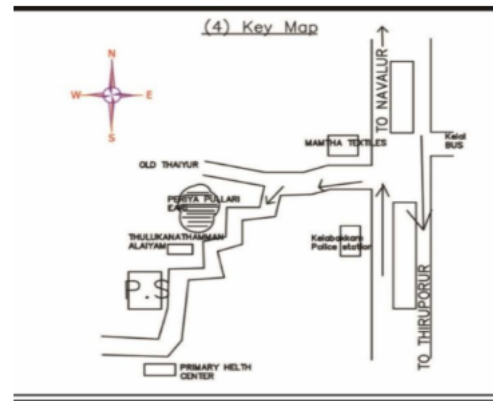

Google Map View

Polling Station Building Front View

Polling Station Front View

Cad View

Key MAP View

சட்டமன்றத் தொகுதியின் எண் மற்றும் பெயர் : 33-திருப்போளூர் பிரிவு எண் மற்றும் பெயர் 1-தையூர் (ஊ) மற்றும் (வ.கி), மகாபலிபுரம் சாலை