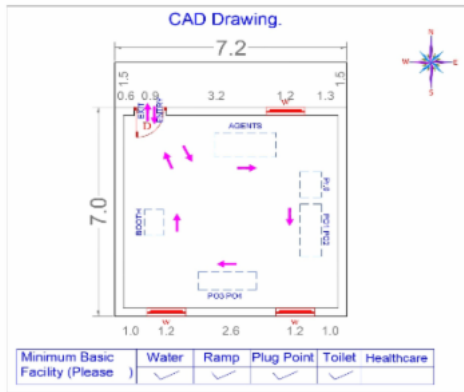

Google Map View

Polling Station Building Front View

Polling Station Front View

Cad View

Key MAP View

சட்டமன்றத் தொகுதியின் எண் மற்றும் பெயர் : 33-திருப்போளூர் பிரிவு எண் மற்றும் பெயர் 1-தையூர் (ஊ) மற்றும் (வ.கி), மகாபலிபுரம் சாலை