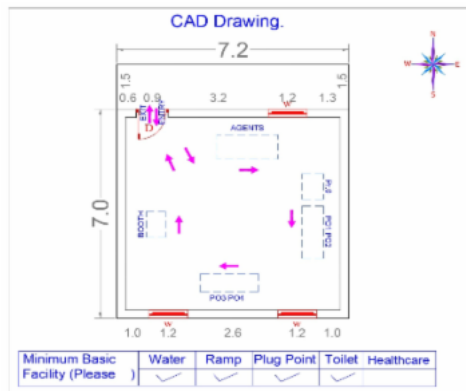

Google Map View

Polling Station Building Front View

Polling Station Front View

Cad View

Key MAP View

சட்டமன்றத் தொகுதியின் எண் மற்றும் பெயர் : 33-திருப்போளூர் பிரிவு எண் மற்றும் பெயர் 1-தையூர் (ஊ) மற்றும் (வ.கி), வார்டு 1 குளக்கரை பகுதி