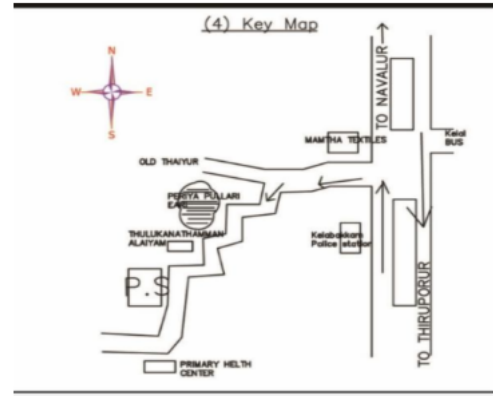

3. வாக்குச் சாவடியின் விவரங்கள்

<p>வாக்குச் சாவடியின் எண் மற்றும் பெயர் :</p> <p>124 - அரசு ஆதிதிராவிடர் மேல்நிலைப் பள்ளி தையூர், வடக்கு நோக்கி ஸ்மார்ட் கிளாஸ்</p> <p>வாக்குச் சாவடியின் முகவரி :</p> <p>அரசு ஆதிதிராவிடர் மேல்நிலைப் பள்ளி தையூர், வடக்கு நோக்கி ஸ்மார்ட் கிளாஸ் அரசு ஆதிதிராவிடர் மேல்நிலைப் பள்ளி தையூர், வடக்கு நோக்கி ஸ்மார்ட் கிளாஸ், தையூர்</p>	<p>வாக்குச் சாவடியின் வகைப்பாடு (ஆண்/பெண்/பொது)</p>	<p>துணை வாக்குச் சாவடிகளின் எண்ணிக்கை :</p> <p style="font-size: 24px;">0</p>
---	--	--

Google Map View

Polling Station Building Front View

Polling Station Front View

Cad View

Key MAP View

சட்டமன்றத் தொகுதியின் எண் மற்றும் பெயர் : 33-திருப்போளூர் பிரிவு எண் மற்றும் பெயர் 1-தையூர் (ஊ) மற்றும் (வ.கி), வார்டு 1 குளக்கரை பகுதி