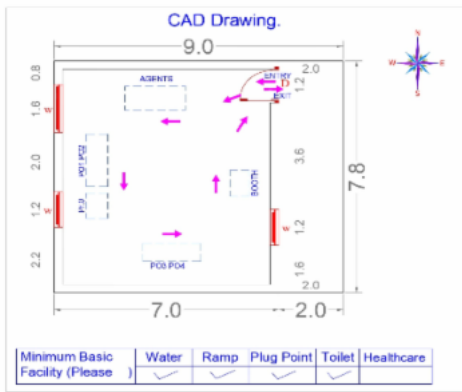

Google Map View

Polling Station Building Front View

Polling Station Front View

Cad View

Key MAP View

சட்டமன்றத் தொகுதியின் எண் மற்றும் பெயர் : 33-திருப்போளூர் பிரிவு எண் மற்றும் பெயர் 1-தையூர்(ஊ) மற்றும் (வ.கி), வார்டு2 கோயில்மான்யம்