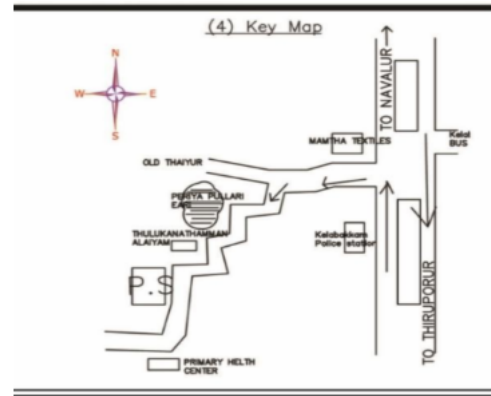

Google Map View

Polling Station Building Front View

Polling Station Front View

Cad View

Key MAP View

சட்டமன்றத் தொகுதியின் எண் மற்றும் பெயர் : 33-திருப்போளூர் பிரிவு எண் மற்றும் பெயர் 1-தையூர்(ஊ) மற்றும் (வ.கி), வார்டு2 கோயில்மான்யம்