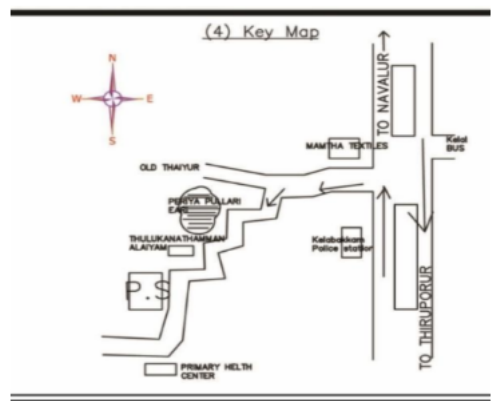

3. வாக்குச் சாவடியின் விவரங்கள்

வாக்குச் சாவடியின் எண் மற்றும் பெயர் : 126 - அரசு ஆதிதிராவிடர் உயர்நிலைப்பள்ளி,தையூர்,தெற்கு முகம் மேற்கு கட்டடம் வடக்கு அறை வாக்குச் சாவடியின் முகவரி : அரசு ஆதிதிராவிடர் உயர்நிலைப்பள்ளி,தையூர்,தெற்கு முகம் மேற்கு கட்டடம் வடக்கு அறை	வாக்குச் சாவடியின் வகைப்பாடு (ஆண்/பெண்/பொது)	பொது
	துணை வாக்குச் சாவடிகளின் எண்ணிக்கை :	0

Google Map View

Polling Station Building Front View

Polling Station Front View

Cad View

Key MAP View

சட்டமன்றத் தொகுதியின் எண் மற்றும் பெயர் : 33-திருப்போளூர் பிரிவு எண் மற்றும் பெயர் 1-தையூர்(ஊ) மற்றும் (வ.கி), வார்டு 1 சின்னபில்லேரி