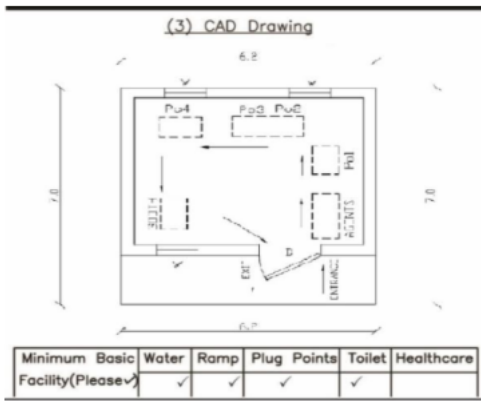

Google Map View

Polling Station Building Front View

Polling Station Front View

Cad View

Key MAP View

சட்டமன்றத் தொகுதியின் எண் மற்றும் பெயர் : 33-திருப்போளூர் பிரிவு எண் மற்றும் பெயர் 1-தையூர்(ஊ) மற்றும் (வ.கி), வார்டு 1 சின்னபில்லேரி