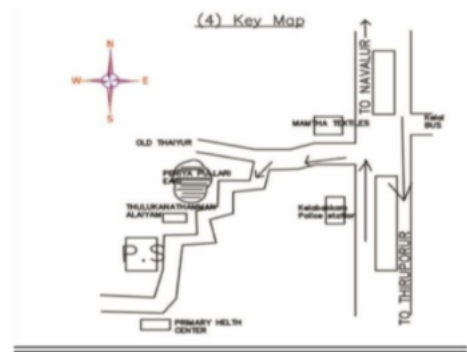

Key MAP View