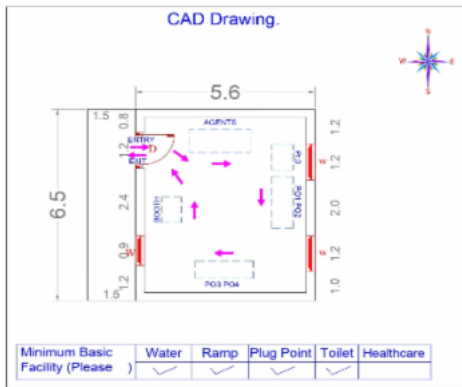

Cad View

Key MAP View