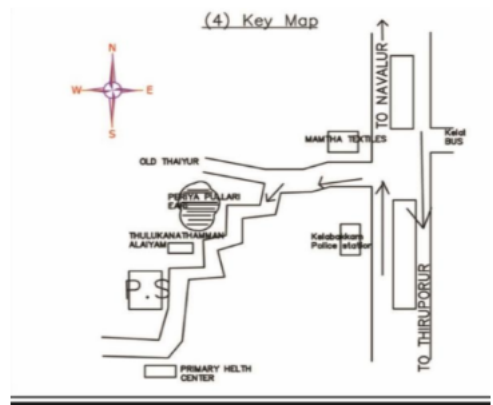

Cad View

Key MAP View