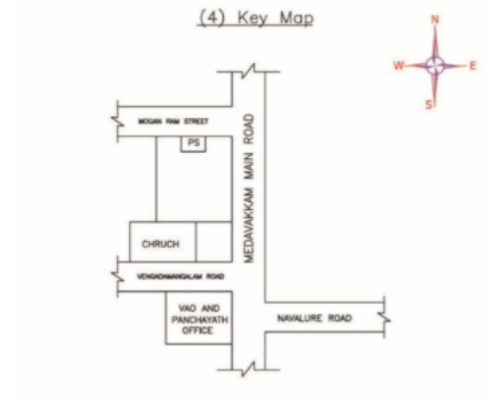

Cad View

Key MAP View