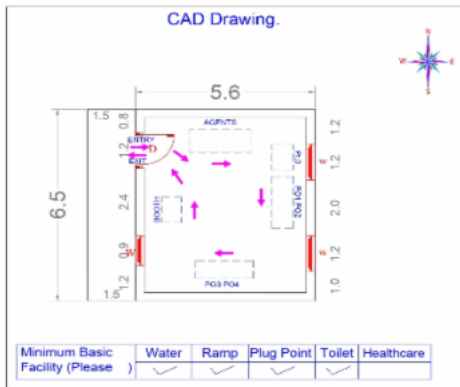

Cad View

Key MAP View