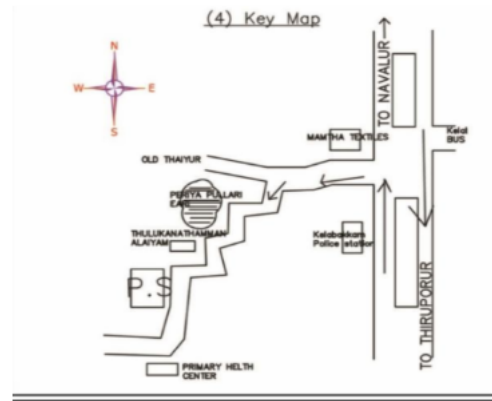

Cad View

Key MAP View