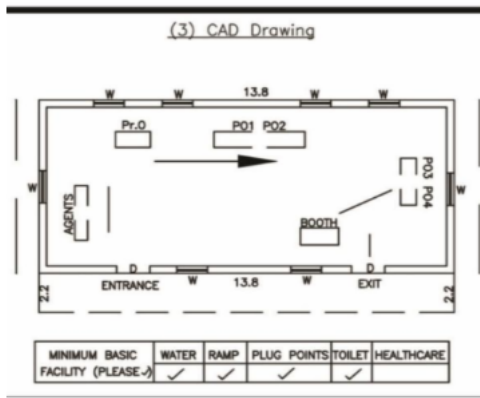

Google Map View

Polling Station Building Front View

Polling Station Front View

Cad View

Key MAP View

சட்டமன்றத் தொகுதியின் எண் மற்றும் பெயர் : 33-திருப்போளூர் பிரிவு எண் மற்றும் பெயர் 1-காயார் (ஊ) மற்றும் (வ.கி), வார்டு 1 காயார்மதுரா சின்னகாயார் பிள்ளையார் கோயில்தெரு