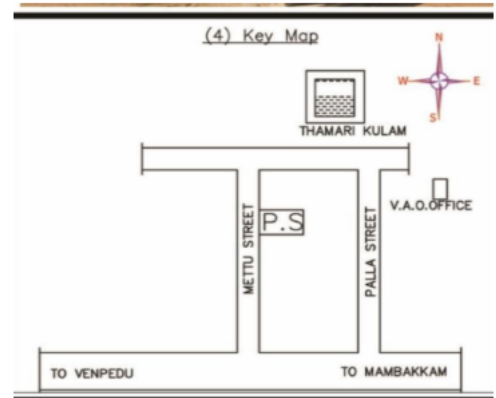

Google Map View

Polling Station Building Front View

Polling Station Front View

Cad View

Key MAP View

சட்டமன்றத் தொகுதியின் எண் மற்றும் பெயர் : 33-திருப்போளூர் பிரிவு எண் மற்றும் பெயர் 1-காயார் (ஊ) மற்றும் (வ.கி), வார்டு 1 காயார்மதுரா சின்னகாயார் பிள்ளையார் கோயில்தெரு