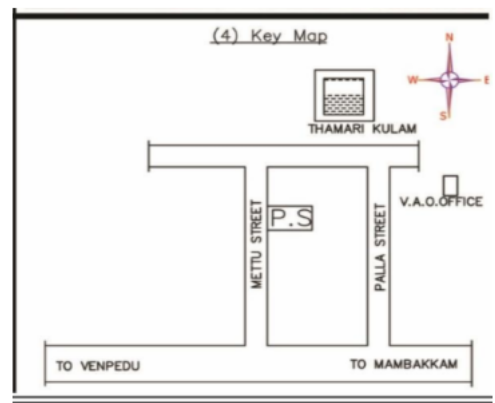

Cad View

Key MAP View