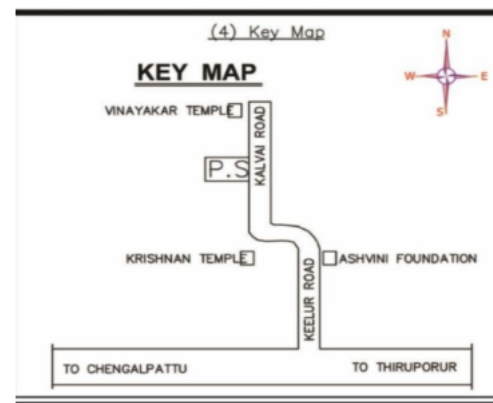

Google Map View

Polling Station Building Front View

Polling Station Front View

Cad View

Key MAP View

1 பெயர் : தனலட்சுமி கணவர் பெயர்: தயாளன் வீட்டு எண் : 1 வயது : 62 பாலினம் : பெண் Photo is available	JQF4461802	2 பெயர் : சதீஷ்குமார் தந்தை பெயர்: தயாளன் வீட்டு எண் : 1 வயது : 42 பாலினம் : ஆண் Photo is available	JQF4276994	3 பெயர் : ஆனந்த்ராஜ் தந்தை பெயர்: ஏழுமலை ஏழுமலை வீட்டு எண் : 1 வயது : 23 பாலினம் : ஆண் Photo is available	TFN3009057
4 பெயர் : லக்ஷ்மன் தந்தை பெயர்: செல்லன் செல்லன் வீட்டு எண் : 1 வயது : 19 பாலினம் : ஆண் Photo is available	TFN3030574	5 பெயர் : சரோஜினி தேவி கணவர் பெயர்: சதீஷ்குமார் வீட்டு எண் : 1-2 வயது : 29 பாலினம் : பெண் Photo is available	TFN1493758	6 பெயர் : சசீலா கணவர் பெயர்: பரசுராமன் வீட்டு எண் : 1/10 வயது : 32 பாலினம் : பெண் Photo is available	TFN3005022
7 பெயர் : சங்கீதா தந்தை பெயர்: சண்முகம் வீட்டு எண் : 1/51 ஏ வயது : 19 பாலினம் : பெண் Photo is available	TFN3061306	8 பெயர் : சுகுமாரன் .ஏ தந்தை பெயர்: ஏழுமலை .கே வீட்டு எண் : 1/52 வயது : 26 பாலினம் : ஆண் Photo is available	TFN2439636	9 பெயர் : தீபாலட்சுமி தந்தை பெயர்: திருநாவுக்கரசு வீட்டு எண் : 1/52 வயது : 26 பாலினம் : பெண் Photo is available	TFN2439586
10 பெயர் : தி. சரண்யா தந்தை பெயர்: திருநாவுக்கரசு வீட்டு எண் : 1/52 வயது : 25 பாலினம் : பெண் Photo is available	TFN2439479	11 பெயர் : இராமச்சந்திரன் தந்தை பெயர்: கிருஷ்ணன் வீட்டு எண் : 1-100 வயது : 44 பாலினம் : ஆண் Photo is available	TFN0535260	12 பெயர் : டீ ஆனந்தி தந்தை பெயர்: தனசேகர் வீட்டு எண் : 1/100 வயது : 22 பாலினம் : பெண் Photo is available	TFN2756518
13 பெயர் : தருண் தாயின் பெயர்: சித்ரா வீட்டு எண் : 1/115 வயது : 24 பாலினம் : ஆண் Photo is available	TFN2439610	14 பெயர் : மணி கண்டன் தந்தை பெயர்: கஜேந்திரன் வீட்டு எண் : 1/128ஏ வயது : 25 பாலினம் : ஆண் Photo is available	TFN1594241	15 பெயர் : இந்திரா கணவர் பெயர்: நடராஜன் நடராஜன் வீட்டு எண் : 1/132ஏ வயது : 49 பாலினம் : பெண் Photo is available	TFN3022761
16 பெயர் : தங்கம் தங்கம் ம கணவர் பெயர்: மணிகண்டன் மணிகண்டன் வீட்டு எண் : 1/144 வயது : 22 பாலினம் : பெண் Photo is available	TFN3021177	17 பெயர் : சரண்யா கணவர் பெயர்: சுந்தர் வீட்டு எண் : 1/151 வயது : 30 பாலினம் : பெண் Photo is available	TFN2706232	18 பெயர் : நந்தகுமரன் தந்தை பெயர்: தனசேகரன் வீட்டு எண் : 2/25 வயது : 32 பாலினம் : ஆண் Photo is available	TFN0896696
19 பெயர் : வேலு தந்தை பெயர்: தட்சனாமுர்த்தி வீட்டு எண் : 2/54 பி வயது : 27 பாலினம் : ஆண் Photo is available	TFN1543750	20 பெயர் : யுவபாரியா தந்தை பெயர்: சண்முகம் வீட்டு எண் : 2/163 வயது : 24 பாலினம் : பெண் Photo is available	TFN2484202	21 பெயர் : ஜே ஏசு தந்தை பெயர்: ஜெயசிங் வீட்டு எண் : 2 டீ வயது : 45 பாலினம் : ஆண் Photo is available	TFN2706265
22 பெயர் : வாய பிரியதர்ஷினி கணவர் பெயர்: ஜே ஏசு வீட்டு எண் : 2 டீ வயது : 41 பாலினம் : பெண் Photo is available	TFN2748648	23 பெயர் : ச சந்தியா தந்தை பெயர்: ஏம் சுப்பிரமணி வீட்டு எண் : 03 வயது : 23 பாலினம் : பெண் Photo is available	TFN2735934	24 பெயர் : ஜானகிராமன் தந்தை பெயர்: கோபால் வீட்டு எண் : 5 வயது : 87 பாலினம் : ஆண் Photo is available	JQF4800132
# 25 பெயர் : தனசேகரன் ஜானகிராமன் தந்தை பெயர்: ஜானகிராமன் வீட்டு எண் : 5 வயது : 58 பாலினம் : ஆண் Photo is available	JQF2126241	26 பெயர் : நிபர்னா கணவர் பெயர்: தனசேகரன் வீட்டு எண் : 5 வயது : 53 பாலினம் : பெண் Photo is available	JQF2126092	27 பெயர் : பாலா சந்தர் இதரர் பெயர்: சாந்தி வீட்டு எண் : 7 வயது : 55 பாலினம் : ஆண் Photo is available	TFN1594258
28 பெயர் : சுவேதா தந்தை பெயர்: தனசேகரன் வீட்டு எண் : 12 வயது : 27 பாலினம் : பெண் Photo is available	TFN1426758	29 பெயர் : நோ. திலீப் தந்தை பெயர்: நோராத்தம்ல் வீட்டு எண் : 16 வயது : 25 பாலினம் : ஆண் Photo is available	TFN2439461	30 பெயர் : கஜேந்திரன் தந்தை பெயர்: ராஜேந்திரன் வீட்டு எண் : 25-2E வயது : 39 பாலினம் : ஆண் Photo is available	TFN1594191