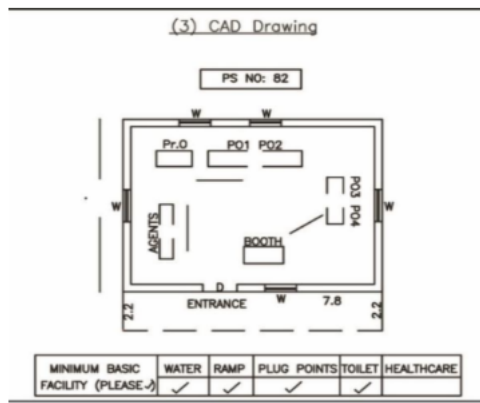

Google Map View

Polling Station Building Front View

Polling Station Front View

Cad View

Key MAP View

1 பெயர் : தனலட்சுமி கணவர் பெயர்: தயாளன் வீட்டு எண் : 1 வயது : 62 பாலினம் : பெண் Photo is available	JQF4461802	2 பெயர் : சதீஷ்குமார் தந்தை பெயர்: தயாளன் வீட்டு எண் : 1 வயது : 42 பாலினம் : ஆண் Photo is available	JQF4276994	3 பெயர் : ஆனந்த்ராஜ் தந்தை பெயர்: ஏழுமலை ஏழுமலை வீட்டு எண் : 1 வயது : 23 பாலினம் : ஆண் Photo is available	TFN3009057
4 பெயர் : லக்ஷ்மன் தந்தை பெயர்: செல்லன் செல்லன் வீட்டு எண் : 1 வயது : 19 பாலினம் : ஆண் Photo is available	TFN3030574	5 பெயர் : சரோஜினி தேவி கணவர் பெயர்: சதீஷ்குமார் வீட்டு எண் : 1-2 வயது : 29 பாலினம் : பெண் Photo is available	TFN1493758	6 பெயர் : சசீலா கணவர் பெயர்: பரசுராமன் வீட்டு எண் : 1/10 வயது : 32 பாலினம் : பெண் Photo is available	TFN3005022
7 பெயர் : சங்கீதா தந்தை பெயர்: சண்முகம் வீட்டு எண் : 1/51 ஏ வயது : 19 பாலினம் : பெண் Photo is available	TFN3061306	8 பெயர் : சுகுமாரன் .ஏ தந்தை பெயர்: ஏழுமலை .கே வீட்டு எண் : 1/52 வயது : 26 பாலினம் : ஆண் Photo is available	TFN2439636	9 பெயர் : தீபாலட்சுமி தந்தை பெயர்: திருநாவுக்கரசு வீட்டு எண் : 1/52 வயது : 26 பாலினம் : பெண் Photo is available	TFN2439586
10 பெயர் : தி. சரண்யா தந்தை பெயர்: திருநாவுக்கரசு வீட்டு எண் : 1/52 வயது : 25 பாலினம் : பெண் Photo is available	TFN2439479	11 பெயர் : இராமச்சந்திரன் தந்தை பெயர்: கிருஷ்ணன் வீட்டு எண் : 1-100 வயது : 44 பாலினம் : ஆண் Photo is available	TFN0535260	12 பெயர் : டீ ஆனந்தி தந்தை பெயர்: தனசேகர் வீட்டு எண் : 1/100 வயது : 22 பாலினம் : பெண் Photo is available	TFN2756518
13 பெயர் : தருண் தாயின் பெயர்: சித்ரா வீட்டு எண் : 1/115 வயது : 24 பாலினம் : ஆண் Photo is available	TFN2439610	14 பெயர் : மணி கண்டன் தந்தை பெயர்: கஜேந்திரன் வீட்டு எண் : 1/128ஏ வயது : 25 பாலினம் : ஆண் Photo is available	TFN1594241	15 பெயர் : இந்திரா கணவர் பெயர்: நடராஜன் நடராஜன் வீட்டு எண் : 1/132ஏ வயது : 49 பாலினம் : பெண் Photo is available	TFN3022761
16 பெயர் : தங்கம் தங்கம் ம கணவர் பெயர்: மணிகண்டன் மணிகண்டன் வீட்டு எண் : 1/144 வயது : 22 பாலினம் : பெண் Photo is available	TFN3021177	17 பெயர் : சரண்யா கணவர் பெயர்: சுந்தர் வீட்டு எண் : 1/151 வயது : 30 பாலினம் : பெண் Photo is available	TFN2706232	18 பெயர் : நந்தகுமரன் தந்தை பெயர்: தனசேகரன் வீட்டு எண் : 2/25 வயது : 32 பாலினம் : ஆண் Photo is available	TFN0896696
19 பெயர் : வேலு தந்தை பெயர்: தட்சனாமுர்த்தி வீட்டு எண் : 2/54 பி வயது : 27 பாலினம் : ஆண் Photo is available	TFN1543750	20 பெயர் : யுவபாரியா தந்தை பெயர்: சண்முகம் வீட்டு எண் : 2/163 வயது : 24 பாலினம் : பெண் Photo is available	TFN2484202	21 பெயர் : ஜே ஏசு தந்தை பெயர்: ஜெயசிங் வீட்டு எண் : 2 டீ வயது : 45 பாலினம் : ஆண் Photo is available	TFN2706265
22 பெயர் : வாய பிரியதர்ஷினி கணவர் பெயர்: ஜே ஏசு வீட்டு எண் : 2 டீ வயது : 41 பாலினம் : பெண் Photo is available	TFN2748648	23 பெயர் : ச சந்தியா தந்தை பெயர்: ஏம் சுப்பிரமணி வீட்டு எண் : 03 வயது : 23 பாலினம் : பெண் Photo is available	TFN2735934	24 பெயர் : ஜானகிராமன் தந்தை பெயர்: கோபால் வீட்டு எண் : 5 வயது : 87 பாலினம் : ஆண் Photo is available	JQF4800132
# 25 பெயர் : தனசேகரன் ஜானகிராமன் தந்தை பெயர்: ஜானகிராமன் வீட்டு எண் : 5 வயது : 58 பாலினம் : ஆண் Photo is available	JQF2126241	26 பெயர் : நிபர்னா கணவர் பெயர்: தனசேகரன் வீட்டு எண் : 5 வயது : 53 பாலினம் : பெண் Photo is available	JQF2126092	27 பெயர் : பாலா சந்தர் இதரர் பெயர்: சாந்தி வீட்டு எண் : 7 வயது : 55 பாலினம் : ஆண் Photo is available	TFN1594258
28 பெயர் : சுவேதா தந்தை பெயர்: தனசேகரன் வீட்டு எண் : 12 வயது : 27 பாலினம் : பெண் Photo is available	TFN1426758	29 பெயர் : நோ. திலீப் தந்தை பெயர்: நோராத்தம்ல் வீட்டு எண் : 16 வயது : 25 பாலினம் : ஆண் Photo is available	TFN2439461	30 பெயர் : கஜேந்திரன் தந்தை பெயர்: ராஜேந்திரன் வீட்டு எண் : 25-2E வயது : 39 பாலினம் : ஆண் Photo is available	TFN1594191