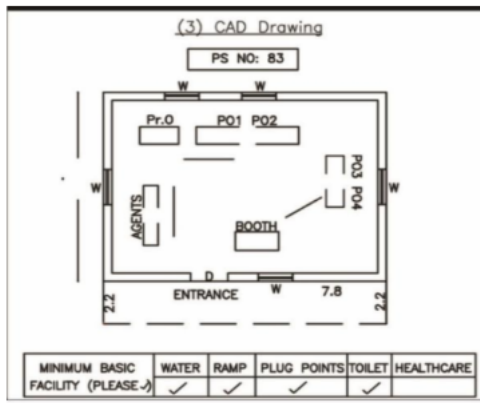

Cad View

Key MAP View