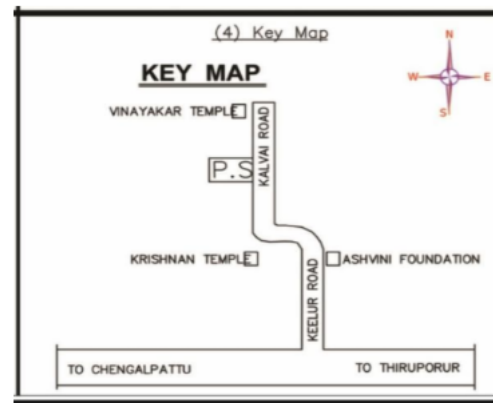

கையொப்பம்

Nazri Naksha

Google Map View

Polling Station Building Front View

Polling Station Front View

Cad View

Key MAP View

சட்டமன்றத் தொகுதியின் எண் மற்றும் பெயர் : 33-திருப்போளூர் மற்றும் பெயர் 1-நெல்லிக்குப்பம் (ஊ) மற்றும் (வ.கி), வார்டு 2 வேண்டவராசி அம்மன்கோயில்தெரு (காலனி)