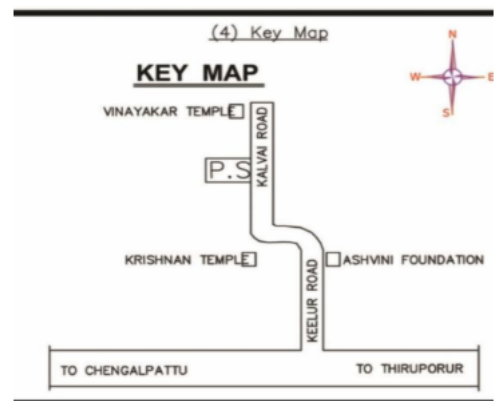

Cad View

Key MAP View