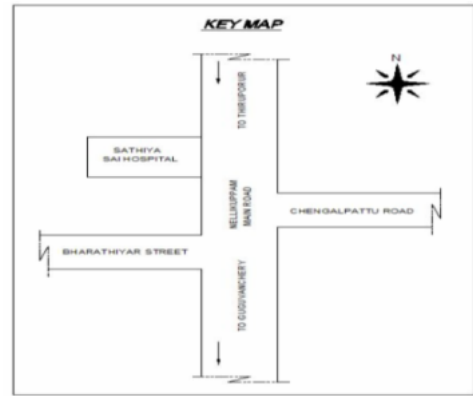

Google Map View

Polling Station Building Front View

Polling Station Front View

Cad View

Key MAP View

1 பெயர் : சந்திரா கணவர் பெயர்: ஹரிஹரபுத்திரன் வீட்டு எண் : 1 வயது : 75 பாலினம் : பெண் Photo is available TFN0801050	2 பெயர் : உண்ணாமலை தந்தை பெயர்: குழந்தைவேலு வீட்டு எண் : 1 வயது : 74 பாலினம் : ஆண் Photo is available TFN0616714	3 பெயர் : பிரசாத் தந்தை பெயர்: புருஷோத்தம் வீட்டு எண் : 1 வயது : 74 பாலினம் : ஆண் Photo is available TFN0801068
4 பெயர் : பிரதீப் ஜா தந்தை பெயர்: உதய்சந்திரா வீட்டு எண் : 1 வயது : 49 பாலினம் : ஆண் Photo is available TFN0801290	5 பெயர் : கோவிந்தன் தந்தை பெயர்: கணபதி வீட்டு எண் : 1 வயது : 45 பாலினம் : ஆண் Photo is available JQF4275293	6 பெயர் : கிரண் கணவர் பெயர்: பிரதீப் வீட்டு எண் : 1 வயது : 41 பாலினம் : பெண் Photo is available TFN0801167
7 பெயர் : பழனிவேல் தந்தை பெயர்: பெருமாள் வீட்டு எண் : 1 வயது : 40 பாலினம் : ஆண் Photo is available TFN2440329	8 பெயர் : நர்மதா கணவர் பெயர்: நடராசன் வீட்டு எண் : 1 வயது : 39 பாலினம் : பெண் Photo is available TFN1099738	9 பெயர் : சித்ரா கணவர் பெயர்: பத்மநாபன் வீட்டு எண் : 1 வயது : 39 பாலினம் : பெண் Photo is available TFN1099696
10 பெயர் : பாரிவள்ளல் தந்தை பெயர்: ராமு வீட்டு எண் : 1 வயது : 38 பாலினம் : ஆண் Photo is available JQF4275699	11 பெயர் : ரேவதி கணவர் பெயர்: பிரபாகரன் வீட்டு எண் : 1 வயது : 38 பாலினம் : பெண் Photo is available TFN1427749	12 பெயர் : வனிதா கணவர் பெயர்: சுதாகரன் வீட்டு எண் : 1 வயது : 38 பாலினம் : பெண் Photo is available TFN1427756
13 பெயர் : ஞானசுவந்திரி கணவர் பெயர்: ஜெய்சங்கர் வீட்டு எண் : 1 வயது : 38 பாலினம் : பெண் Photo is available TFN0616722	14 பெயர் : கோவிந்தராஜன் தந்தை பெயர்: பாலு வீட்டு எண் : 1 வயது : 37 பாலினம் : ஆண் Photo is available TFN0364141	15 பெயர் : ஜெயலக்ஷ்மி தந்தை பெயர்: ரங்கசாமி வீட்டு எண் : 1 வயது : 35 பாலினம் : பெண் Photo is available TFN0364083
16 பெயர் : அனிதா தந்தை பெயர்: சங்கர் வீட்டு எண் : 1 வயது : 35 பாலினம் : பெண் Photo is available TFN0535518	17 பெயர் : பிரியதர்ஷினி கணவர் பெயர்: ராஜேஷ் வீட்டு எண் : 1 வயது : 34 பாலினம் : பெண் Photo is available TFN1099787	18 பெயர் : ஷிரிஷ் ராமச்சந்திரன் தந்தை பெயர்: ராமச்சந்திரன் வீட்டு எண் : 1 வயது : 31 பாலினம் : ஆண் Photo is available TFN1047646
19 பெயர் : பிரபு தந்தை பெயர்: சொக்கலிங்கம் வீட்டு எண் : 1 வயது : 30 பாலினம் : ஆண் Photo is available TFN1099811	20 பெயர் : கோமதி கணவர் பெயர்: பாரிவள்ளல் வீட்டு எண் : 1 வயது : 30 பாலினம் : பெண் Photo is available TFN1427731	21 பெயர் : அரவிந்த் செல்வரத்தினம் தந்தை பெயர்: ஆறுமுகம் வீட்டு எண் : 1 வயது : 28 பாலினம் : ஆண் Photo is available TFN1427699
22 பெயர் : பவதாரினி தந்தை பெயர்: சிவன்னா வீட்டு எண் : 1 வயது : 26 பாலினம் : பெண் Photo is available TFN2566677	23 பெயர் : கார்த்திகேயன் தந்தை பெயர்: மகாதேவன் வீட்டு எண் : 1-3 வயது : 33 பாலினம் : ஆண் Photo is available TFN0615765	24 பெயர் : அருண் குமார் தந்தை பெயர்: தனசேகர் வீட்டு எண் : 1-122 வயது : 38 பாலினம் : ஆண் Photo is available JQF4937082
25 பெயர் : லக்ஷ்மி பிரியா கணவர் பெயர்: அருண் குமார் வீட்டு எண் : 1-127 வயது : 36 பாலினம் : பெண் Photo is available TFN0999987	#2 26 பெயர் : அஸ்வினி த தந்தை பெயர்: தனசேகரன் வீட்டு எண் : 1-127 வயது : 32 பாலினம் : பெண் Photo is available TFN0999961	27 பெயர் : செல்வநாயகி கணவர் பெயர்: சிவராமன் வீட்டு எண் : 1-130 வயது : 35 பாலினம் : பெண் Photo is available TFN0535625
28 பெயர் : நடராசன் தந்தை பெயர்: மாணிக்கவாசகம் வீட்டு எண் : 1/132 ஏ வயது : 55 பாலினம் : ஆண் Photo is available TFN1890276	29 பெயர் : ஹரி கிருத்திகா தந்தை பெயர்: சூரியகுமார் வீட்டு எண் : 1B வயது : 24 பாலினம் : பெண் Photo is available TFN2562445	30 பெயர் : கணேசன் தந்தை பெயர்: கிருஷ்ணன் வீட்டு எண் : 1C வயது : 63 பாலினம் : ஆண் Photo is available TFN0801332