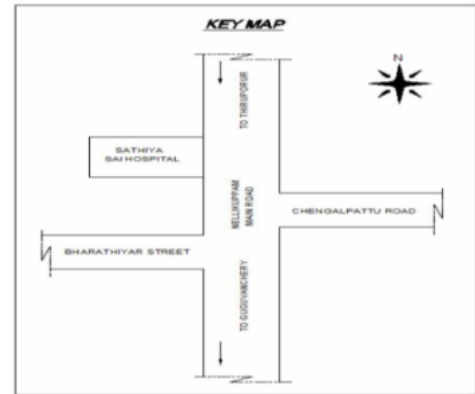

Cad View

Key MAP View