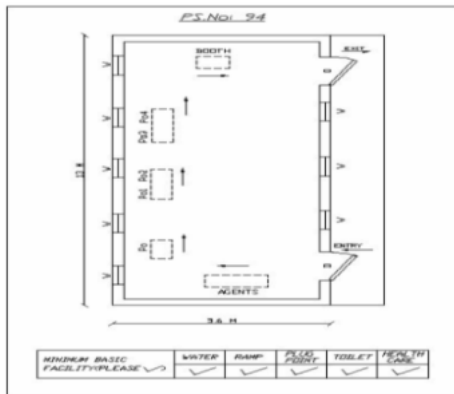

வாக்காளர் பதிவு அலுவலரின்  
கையொப்பம்

Nazri Naksha

Google Map View

Polling Station Building Front View

Polling Station Front View

Cad View

Key MAP View

|  |            |   |            |  |            |
|--|------------|---|------------|--|------------|
| 1<br>பெயர் : களியான்<br>தந்தை பெயர்: பகு<br>வீட்டு எண் : 1<br>வயது : 59 பாலினம் : ஆண்<br>Photo is available                | TFN0535799 | 2<br>பெயர் : கற்பகம்<br>கணவர் பெயர்: தேவராஜ்<br>வீட்டு எண் : 1<br>வயது : 53 பாலினம் : பெண்<br>Photo is available          | JQF4667135 | 3<br>பெயர் : இரமேஷ்<br>தந்தை பெயர்: முக்கலான்<br>வீட்டு எண் : 1<br>வயது : 49 பாலினம் : ஆண்<br>Photo is available         | TFN0535542 |
| 4<br>பெயர் : பார்வதி<br>கணவர் பெயர்: வேலு<br>வீட்டு எண் : 1<br>வயது : 48 பாலினம் : பெண்<br>Photo is available              | TFN0364042 | 5<br>பெயர் : கருணாகரன்<br>தந்தை பெயர்: மாணிக்கம்<br>வீட்டு எண் : 1<br>வயது : 46 பாலினம் : ஆண்<br>Photo is available       | TFN0364034 | 6<br>பெயர் : பொற்கொடி<br>கணவர் பெயர்: ரமேஷ்<br>வீட்டு எண் : 1<br>வயது : 44 பாலினம் : பெண்<br>Photo is available          | TFN0535708 |
| 7<br>பெயர் : கலா<br>கணவர் பெயர்: கருணாகரன்<br>வீட்டு எண் : 1<br>வயது : 41 பாலினம் : பெண்<br>Photo is available             | TFN0364026 | 8<br>பெயர் : லட்சுமி<br>கணவர் பெயர்: சதாசிவம்<br>வீட்டு எண் : 1<br>வயது : 41 பாலினம் : பெண்<br>Photo is available         | TFN0535781 | 9<br>பெயர் : சுந்தரி<br>கணவர் பெயர்: சண்முகம்<br>வீட்டு எண் : 1<br>வயது : 40 பாலினம் : பெண்<br>Photo is available        | TFN0535567 |
| 10<br>பெயர் : செல்வம்<br>தந்தை பெயர்: அன்பழகன்<br>வீட்டு எண் : 1<br>வயது : 32 பாலினம் : ஆண்<br>Photo is available          | TFN0616680 | 11<br>பெயர் : நாகராஜன்<br>தந்தை பெயர்: கரிவரதன்<br>வீட்டு எண் : 2பி<br>வயது : 40 பாலினம் : ஆண்<br>Photo is available      | TFN3016300 | 12<br>பெயர் : நிர்மலா<br>கணவர் பெயர்: பிரபா<br>வீட்டு எண் : 3<br>வயது : 56 பாலினம் : பெண்<br>Photo is available          | TFN1594720 |
| 13<br>பெயர் : ஸ்டெபி லூசியஸ்<br>கணவர் பெயர்: அலெக்சிஸ்<br>வீட்டு எண் : 3<br>வயது : 34 பாலினம் : பெண்<br>Photo is available | TFN1594738 | 14<br>பெயர் : சித்ரா<br>கணவர் பெயர்: வேதகிரி<br>வீட்டு எண் : 3-49<br>வயது : 40 பாலினம் : பெண்<br>Photo is available       | TFN0364067 | 15<br>பெயர் : சரசு<br>கணவர் பெயர்: நமசிவாயம்<br>வீட்டு எண் : 3-56<br>வயது : 51 பாலினம் : பெண்<br>Photo is available      | TFN0364018 |
| 16<br>பெயர் : ராகேஷ்குமார்<br>தந்தை பெயர்: ரமேஷ்<br>வீட்டு எண் : 3/116<br>வயது : 21 பாலினம் : ஆண்<br>Photo is available    | TFN2800126 | 17<br>பெயர் : சரண்யா<br>தந்தை பெயர்: வேதகிரி<br>வீட்டு எண் : 3-117<br>வயது : 28 பாலினம் : பெண்<br>Photo is available      | TFN1351626 | 18<br>பெயர் : ரம்யா<br>தந்தை பெயர்: வேதகிரி<br>வீட்டு எண் : 3/117<br>வயது : 25 பாலினம் : பெண்<br>Photo is available      | TFN1673763 |
| 19<br>பெயர் : பிரியா<br>தந்தை பெயர்: லோகநாதன்<br>வீட்டு எண் : 3/121<br>வயது : 19 பாலினம் : பெண்<br>Photo is available      | TFN2982338 | 20<br>பெயர் : நேதாஜி<br>தந்தை பெயர்: ரவிச்சந்திரன்<br>வீட்டு எண் : 3-125<br>வயது : 34 பாலினம் : ஆண்<br>Photo is available | TFN0364059 | 21<br>பெயர் : ஐஸ்வரியா<br>தந்தை பெயர்: சிவகுமார்<br>வீட்டு எண் : 3-125<br>வயது : 27 பாலினம் : பெண்<br>Photo is available | TFN1428465 |
| 22<br>பெயர் : பெருமாள்<br>தந்தை பெயர்: கோதண்டன்<br>வீட்டு எண் : 3/130<br>வயது : 44 பாலினம் : ஆண்<br>Photo is available     | JQF3181468 | 23<br>பெயர் : பிரவினா<br>தந்தை பெயர்: ஏழுமலை<br>வீட்டு எண் : 3/130<br>வயது : 23 பாலினம் : பெண்<br>Photo is available      | TFN2566735 | 24<br>பெயர் : கணேஷ்<br>தந்தை பெயர்: களியான்<br>வீட்டு எண் : 3-132<br>வயது : 24 பாலினம் : ஆண்<br>Photo is available       | TFN2440568 |
| 25<br>பெயர் : வேதகிரி<br>தந்தை பெயர்: ராஜவேலு<br>வீட்டு எண் : 3-720<br>வயது : 38 பாலினம் : ஆண்<br>Photo is available       | JQF4275244 | 26<br>பெயர் : ரேகா<br>தந்தை பெயர்: வேதகிரி<br>வீட்டு எண் : 3/720<br>வயது : 36 பாலினம் : பெண்<br>Photo is available        | TFN0453431 | 27<br>பெயர் : இளவரசி<br>தந்தை பெயர்: இராஜவேலு<br>வீட்டு எண் : 3/720<br>வயது : 30 பாலினம் : பெண்<br>Photo is available    | TFN1000322 |
| 28<br>பெயர் : நிவேதா<br>தந்தை பெயர்: கருணாகரன்<br>வீட்டு எண் : 4<br>வயது : 19 பாலினம் : பெண்<br>Photo is available         | TFN2982395 | 29<br>பெயர் : ஜெயந்தி<br>கணவர் பெயர்: நாகராஜ்<br>வீட்டு எண் : 4/103<br>வயது : 38 பாலினம் : பெண்<br>Photo is available     | TFN2998987 | 30<br>பெயர் : யசோதா<br>கணவர் பெயர்: வெங்கடேசன்<br>வீட்டு எண் : 10-3<br>வயது : 44 பாலினம் : பெண்<br>Photo is available    | TFN0535674 |