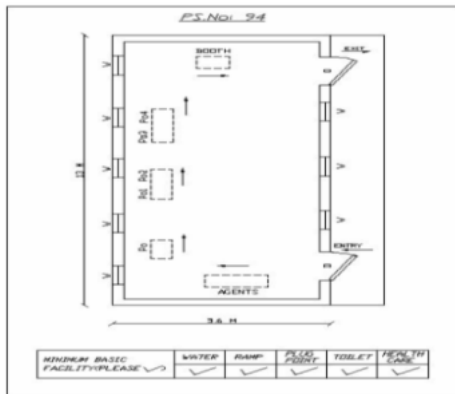

Google Map View

Polling Station Building Front View

Polling Station Front View

Cad View

Key MAP View

1 பெயர் : பஸ்வலிங்கம் தந்தை பெயர்: செல்வராஜி வீட்டு எண் : 1 வயது : 64 பாலினம் : ஆண்	TFN0800714 Photo is available	2 பெயர் : கண்ணையம்மாள் கணவர் பெயர்: பால்ராஜ் வீட்டு எண் : 1 வயது : 61 பாலினம் : பெண்	TFN1294438 Photo is available	3 பெயர் : பொன்னி கணவர் பெயர்: பசுவலிங்கம் வீட்டு எண் : 1 வயது : 55 பாலினம் : பெண்	TFN0800722 Photo is available
4 பெயர் : பாவனி கணவர் பெயர்: கணேசன் வீட்டு எண் : 1 வயது : 50 பாலினம் : பெண்	TFN1294404 Photo is available	5 பெயர் : பாஸ்கரன் தந்தை பெயர்: பெருமாள் வீட்டு எண் : 1 வயது : 47 பாலினம் : ஆண்	TFN1214444 Photo is available	6 பெயர் : குமார் கணவர் பெயர்: கணேசன் வீட்டு எண் : 1 வயது : 45 பாலினம் : பெண்	TFN1294420 Photo is available
7 பெயர் : ஆனந்தி கணவர் பெயர்: சீனிவாசன் வீட்டு எண் : 1 வயது : 41 பாலினம் : பெண்	TFN1428481 Photo is available	8 பெயர் : சூலதா கணவர் பெயர்: தீனதயாளன் வீட்டு எண் : 1 வயது : 39 பாலினம் : பெண்	TFN0800730 Photo is available	9 பெயர் : ஆனந்தசயனன் தந்தை பெயர்: பெருமாள் வீட்டு எண் : 1 வயது : 38 பாலினம் : ஆண்	TFN1214808 Photo is available
10 பெயர் : புவனலட்சுமி கணவர் பெயர்: அருண் வீட்டு எண் : 1 வயது : 35 பாலினம் : பெண்	TFN1428861 Photo is available	11 பெயர் : நித்யா தந்தை பெயர்: ராமு வீட்டு எண் : 1 வயது : 35 பாலினம் : பெண்	TFN0364901 Photo is available	12 பெயர் : சுஜிதா தாயின் பெயர்: ஹேமலதா வீட்டு எண் : 1 வயது : 35 பாலினம் : பெண்	TFN0364471 Photo is available
13 பெயர் : கவிதா தந்தை பெயர்: நாராயணன் வீட்டு எண் : 1 வயது : 34 பாலினம் : பெண்	TFN1428754 Photo is available	14 பெயர் : சதிஷ்குமார் தந்தை பெயர்: ஏழுமலை வீட்டு எண் : 1 வயது : 34 பாலினம் : ஆண்	TFN0364927 Photo is available	15 பெயர் : சுரேஷ் தந்தை பெயர்: பரமசிவம் வீட்டு எண் : 1 வயது : 33 பாலினம் : ஆண்	TFN1214295 Photo is available
16 பெயர் : அருண் தந்தை பெயர்: ஜானகிராமன் வீட்டு எண் : 1 வயது : 31 பாலினம் : ஆண்	TFN1214188 Photo is available	17 பெயர் : ஜானகி தந்தை பெயர்: பாளையம் வீட்டு எண் : 1 வயது : 30 பாலினம் : பெண்	TFN1214659 Photo is available	18 பெயர் : சதீஷ்குமார் தந்தை பெயர்: பாலு வீட்டு எண் : 1 வயது : 30 பாலினம் : ஆண்	TFN1595206 Photo is available
19 பெயர் : வினித் தந்தை பெயர்: பயண்டி வீட்டு எண் : 1 வயது : 29 பாலினம் : ஆண்	TFN1214022 Photo is available	20 பெயர் : ஷ்கிலா தாயின் பெயர்: முனியம்மாள் வீட்டு எண் : 1 வயது : 29 பாலினம் : பெண்	TFN1214147 Photo is available	21 பெயர் : மணிகண்டன் தந்தை பெயர்: குப்பன் வீட்டு எண் : 1 வயது : 29 பாலினம் : ஆண்	TFN1428762 Photo is available
22 பெயர் : அபிராமி தந்தை பெயர்: கருணாகரன் வீட்டு எண் : 1 வயது : 28 பாலினம் : பெண்	TFN1214261 Photo is available	23 பெயர் : சரவணன் தந்தை பெயர்: செல்லப்பன் வீட்டு எண் : 1 வயது : 27 பாலினம் : ஆண்	TFN1214394 Photo is available	24 பெயர் : பிரவின் தந்தை பெயர்: ராதாகிருஷ்ணன் வீட்டு எண் : 1 வயது : 26 பாலினம் : ஆண்	TFN2441392 Photo is available
25 பெயர் : நித்தியானந்தன் தந்தை பெயர்: குமார் வீட்டு எண் : 1 வயது : 25 பாலினம் : ஆண்	TFN2441327 Photo is available	26 பெயர் : மேகநாதன் தந்தை பெயர்: சரவணன் வீட்டு எண் : 01 வயது : 25 பாலினம் : ஆண்	TFN2441194 Photo is available	# 27 பெயர் : காவியா சந்திரசேகரன் தந்தை பெயர்: சந்திர சேகர் வீட்டு எண் : 3/49 வயது : 22 பாலினம் : பெண்	TFN2720266 Photo is available
28 பெயர் : ராஜேஷ் தாயின் பெயர்: கிரிஜா வீட்டு எண் : 1-14 வயது : 31 பாலினம் : ஆண்	TFN1000827 Photo is available	29 பெயர் : காமராஜ் தந்தை பெயர்: கெங்காதுரை வீட்டு எண் : 1-22 வயது : 36 பாலினம் : ஆண்	TFN0026658 Photo is available	30 பெயர் : மாலதி கணவர் பெயர்: பழனிச்சாமி வீட்டு எண் : 1-28 வயது : 37 பாலினம் : பெண்	TFN1000967 Photo is available