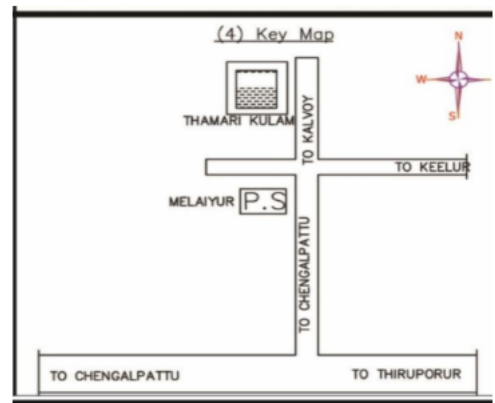

Google Map View

Polling Station Building Front View

Polling Station Front View

Cad View

Key MAP View

சட்டமன்றத் தொகுதியின் எண் மற்றும் பெயர் : 33-திருப்போளூர் பிரிவு எண் மற்றும் பெயர் 1-மேலையூர் (ஊ) மற்றும் (வ.கி), வார்டு 2 செட்டியார் தெரு