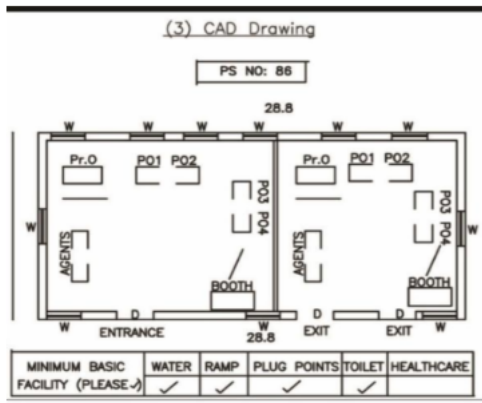

Google Map View

Polling Station Building Front View

Polling Station Front View

Cad View

Key MAP View

சட்டமன்றத் தொகுதியின் எண் மற்றும் பெயர் : 33-திருப்போளூர் பிரிவு எண் மற்றும் பெயர் 1-மேலையூர் (ஊ) மற்றும் (வ.கி), வார்டு 2 செட்டியார் தெரு