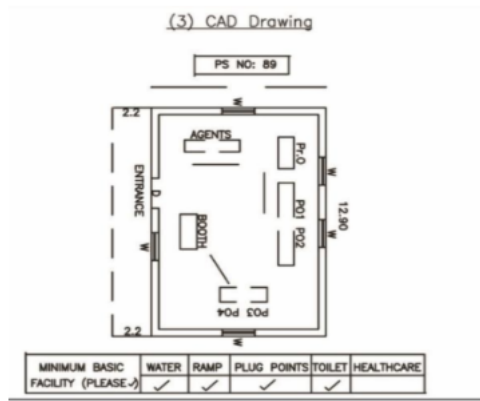

Nazri Naksha

Google Map View

Polling Station Building Front View

Polling Station Front View

Cad View

Key MAP View

1 பெயர் : இராஜமமாள் கணவர் பெயர்: ஆறுமுகம் வீட்டு எண் : 1 வயது : 73 பாலினம் : பெண்	TFN1001601 Photo is available	2 பெயர் : கோமதி கணவர் பெயர்: சுந்தர் வீட்டு எண் : 1 வயது : 41 பாலினம் : பெண்	TFN1494509 Photo is available	3 பெயர் : பொன்னி கணவர் பெயர்: சுதாகர் வீட்டு எண் : 1-55 வயது : 34 பாலினம் : பெண்	TFN1216803 Photo is available
4 பெயர் : வினோத் தந்தை பெயர்: குட்டி வீட்டு எண் : 1-85 வயது : 29 பாலினம் : ஆண்	TFN1217058 Photo is available	5 பெயர் : அனிதா கணவர் பெயர்: பிரபாகரன் வீட்டு எண் : 1-94 வயது : 31 பாலினம் : பெண்	TFN1216951 Photo is available	6 பெயர் : குமார் தந்தை பெயர்: முருகன் வீட்டு எண் : 1-98 வயது : 45 பாலினம் : ஆண்	TFN1494442 Photo is available
7 பெயர் : சாந்தி கணவர் பெயர்: குமார் வீட்டு எண் : 1-98 வயது : 40 பாலினம் : பெண்	TFN1494517 Photo is available	8 பெயர் : சரஸ்வதி மோகன் கணவர் பெயர்: மோகன் வீட்டு எண் : 2 வயது : 34 பாலினம் : பெண்	TFN1001551 Photo is available	9 பெயர் : லதா கணவர் பெயர்: கார்த்திக் வீட்டு எண் : 2 வயது : 31 பாலினம் : பெண்	TFN1001544 Photo is available
10 பெயர் : கன்னியம்மாள் கணவர் பெயர்: முனியன் வீட்டு எண் : 2-77 வயது : 34 பாலினம் : பெண்	TFN1216936 Photo is available	11 பெயர் : சூமதி கணவர் பெயர்: அருள் வீட்டு எண் : 2-126 வயது : 29 பாலினம் : பெண்	TFN1216878 Photo is available	12 பெயர் : கோபி தந்தை பெயர்: பூபதி வீட்டு எண் : 2-183 வயது : 28 பாலினம் : ஆண்	TFN1216647 Photo is available
13 பெயர் : சந்திரா கணவர் பெயர்: பாஸ்கர் வீட்டு எண் : 79ஏ வயது : 62 பாலினம் : பெண்	URT1580794 Photo is available	# 14 பெயர் : ரா சம்பந்தன் தந்தை பெயர்: ராஜாபாதர் வீட்டு எண் : 79சி வயது : 77 பாலினம் : ஆண்	BDZ4798203 Photo is available	15 பெயர் : ல் கார்த்திக் லட்சுமிபதி தந்தை பெயர்: லட்சுமிபதி வீட்டு எண் : 113/1, வயது : 30 பாலினம் : ஆண்	TFN1001668 Photo is available
16 பெயர் : ஜீவானந்தன் தந்தை பெயர்: நல்லதம்பி வீட்டு எண் : 173 வயது : 49 பாலினம் : ஆண்	JQF3196177 Photo is available	17 பெயர் : வள்ளியம்மாள் கணவர் பெயர்: தாமோதரன் வீட்டு எண் : 174 வயது : 57 பாலினம் : பெண்	TFN1884725 Photo is available	18 பெயர் : தெய்வானை கணவர் பெயர்: வரதன் வீட்டு எண் : 175 வயது : 65 பாலினம் : பெண்	TFN1884741 Photo is available
19 பெயர் : வெங்கடேசன் தந்தை பெயர்: ஆறுமுகம் வீட்டு எண் : 178 வயது : 49 பாலினம் : ஆண்	JQF4469763 Photo is available	20 பெயர் : சரவணன் தந்தை பெயர்: ஆறுமுகம் வீட்டு எண் : 178 வயது : 48 பாலினம் : ஆண்	JQF4603312 Photo is available	21 பெயர் : கௌசல்யா கணவர் பெயர்: லட்சுமணன் வீட்டு எண் : 179 வயது : 53 பாலினம் : பெண்	TFN1884758 Photo is available
22 பெயர் : தேவி கணவர் பெயர்: மணி வீட்டு எண் : 481/1ஏ வயது : 53 பாலினம் : பெண்	TFN1707827 Photo is available				