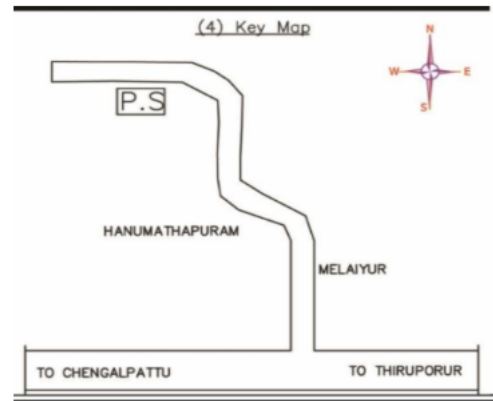

Nazri Naksha

Google Map View

Polling Station Building Front View

Polling Station Front View

Cad View

Key MAP View

1 பெயர் : இராஜமமாள் கணவர் பெயர்: ஆறுமுகம் வீட்டு எண் : 1 வயது : 73 பாலினம் : பெண்	TFN1001601 Photo is available	2 பெயர் : கோமதி கணவர் பெயர்: சுந்தர் வீட்டு எண் : 1 வயது : 41 பாலினம் : பெண்	TFN1494509 Photo is available	3 பெயர் : பொன்னி கணவர் பெயர்: சுதாகர் வீட்டு எண் : 1-55 வயது : 34 பாலினம் : பெண்	TFN1216803 Photo is available
4 பெயர் : வினோத் தந்தை பெயர்: குட்டி வீட்டு எண் : 1-85 வயது : 29 பாலினம் : ஆண்	TFN1217058 Photo is available	5 பெயர் : அனிதா கணவர் பெயர்: பிரபாகரன் வீட்டு எண் : 1-94 வயது : 31 பாலினம் : பெண்	TFN1216951 Photo is available	6 பெயர் : குமார் தந்தை பெயர்: முருகன் வீட்டு எண் : 1-98 வயது : 45 பாலினம் : ஆண்	TFN1494442 Photo is available
7 பெயர் : சாந்தி கணவர் பெயர்: குமார் வீட்டு எண் : 1-98 வயது : 40 பாலினம் : பெண்	TFN1494517 Photo is available	8 பெயர் : சரஸ்வதி மோகன் கணவர் பெயர்: மோகன் வீட்டு எண் : 2 வயது : 34 பாலினம் : பெண்	TFN1001551 Photo is available	9 பெயர் : லதா கணவர் பெயர்: கார்த்திக் வீட்டு எண் : 2 வயது : 31 பாலினம் : பெண்	TFN1001544 Photo is available
10 பெயர் : கன்னியம்மாள் கணவர் பெயர்: முனியன் வீட்டு எண் : 2-77 வயது : 34 பாலினம் : பெண்	TFN1216936 Photo is available	11 பெயர் : சூமதி கணவர் பெயர்: அருள் வீட்டு எண் : 2-126 வயது : 29 பாலினம் : பெண்	TFN1216878 Photo is available	12 பெயர் : கோபி தந்தை பெயர்: பூபதி வீட்டு எண் : 2-183 வயது : 28 பாலினம் : ஆண்	TFN1216647 Photo is available
13 பெயர் : சந்திரா கணவர் பெயர்: பாஸ்கர் வீட்டு எண் : 79ஏ வயது : 62 பாலினம் : பெண்	URT1580794 Photo is available	# 14 பெயர் : ரா சம்பந்தன் தந்தை பெயர்: ராஜாபாதர் வீட்டு எண் : 79சி வயது : 77 பாலினம் : ஆண்	BDZ4798203 Photo is available	15 பெயர் : ல் கார்த்திக் லட்சுமிபதி தந்தை பெயர்: லட்சுமிபதி வீட்டு எண் : 113/1, வயது : 30 பாலினம் : ஆண்	TFN1001668 Photo is available
16 பெயர் : ஜீவானந்தன் தந்தை பெயர்: நல்லதம்பி வீட்டு எண் : 173 வயது : 49 பாலினம் : ஆண்	JQF3196177 Photo is available	17 பெயர் : வள்ளியம்மாள் கணவர் பெயர்: தாமோதரன் வீட்டு எண் : 174 வயது : 57 பாலினம் : பெண்	TFN1884725 Photo is available	18 பெயர் : தெய்வானை கணவர் பெயர்: வரதன் வீட்டு எண் : 175 வயது : 65 பாலினம் : பெண்	TFN1884741 Photo is available
19 பெயர் : வெங்கடேசன் தந்தை பெயர்: ஆறுமுகம் வீட்டு எண் : 178 வயது : 49 பாலினம் : ஆண்	JQF4469763 Photo is available	20 பெயர் : சரவணன் தந்தை பெயர்: ஆறுமுகம் வீட்டு எண் : 178 வயது : 48 பாலினம் : ஆண்	JQF4603312 Photo is available	21 பெயர் : கௌசல்யா கணவர் பெயர்: லட்சுமணன் வீட்டு எண் : 179 வயது : 53 பாலினம் : பெண்	TFN1884758 Photo is available
22 பெயர் : தேவி கணவர் பெயர்: மணி வீட்டு எண் : 481/1ஏ வயது : 53 பாலினம் : பெண்	TFN1707827 Photo is available				