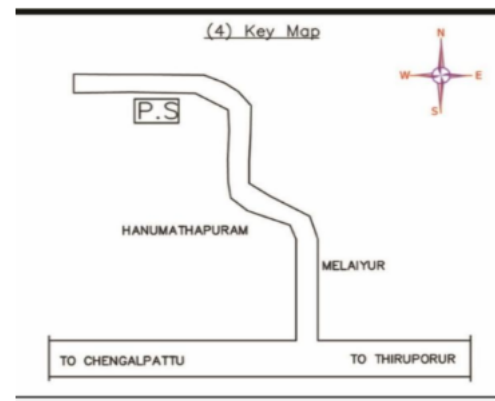

வாக்காளர் பதிவு அலுவலரின்
கையொப்பம்

Nazri Naksha

Google Map View

Polling Station Building Front View

Polling Station Front View

Cad View

Key MAP View

1 பெயர் : வேதபாண்டியன் தந்தை பெயர்: ஞானமணி வீட்டு எண் : 1 வயது : 58 பாலினம் : ஆண்	TFN1596436 Photo is available	2 பெயர் : காசி தந்தை பெயர்: ராகவன் வீட்டு எண் : 1 வயது : 53 பாலினம் : ஆண்	TFN0619924 Photo is available	3 பெயர் : சுரேஷ் தந்தை பெயர்: ஆறுமுகம் வீட்டு எண் : 1 வயது : 28 பாலினம் : ஆண்	TFN1494566 Photo is available
4 பெயர் : ஜனாதன் தந்தை பெயர்: பாலன் வீட்டு எண் : 1/6 வயது : 26 பாலினம் : ஆண்	TFN1596469 Photo is available	5 பெயர் : லோகேஸ்வரி தந்தை பெயர்: அன்பழகன் வீட்டு எண் : 1/6 வயது : 19 பாலினம் : பெண்	TFN3019023 Photo is available	6 பெயர் : கவிதா கணவர் பெயர்: கரும்பாடி வீட்டு எண் : 1-55 வயது : 38 பாலினம் : பெண்	TFN0619890 Photo is available
7 பெயர் : கேசவராகுல் தந்தை பெயர்: வீரகுமார் வீட்டு எண் : 1/108 வயது : 21 பாலினம் : ஆண்	TFN2800621 Photo is available	8 பெயர் : ராஜேஷ் தந்தை பெயர்: தாமோதரன் வீட்டு எண் : 1-153 வயது : 32 பாலினம் : ஆண்	TFN1596287 Photo is available	9 பெயர் : பிரேமா கணவர் பெயர்: முனுசாமி வீட்டு எண் : 1 158 வயது : 42 பாலினம் : பெண்	TFN1596329 Photo is available
10 பெயர் : சுந்தரேசன் தந்தை பெயர்: துரைவேல் வீட்டு எண் : 1-173 வயது : 50 பாலினம் : ஆண்	TFN0619908 Photo is available	11 பெயர் : பிரதிஷ் தந்தை பெயர்: கன்னியப்பன் வீட்டு எண் : 1/205 வயது : 20 பாலினம் : ஆண்	TFN3013950 Photo is available	12 பெயர் : சத்யா தந்தை பெயர்: சீனிவாசன் வீட்டு எண் : 2-13 வயது : 26 பாலினம் : பெண்	TFN1596246 Photo is available
13 பெயர் : தமிழ்செல்வி தந்தை பெயர்: எல்லப்பன் வீட்டு எண் : 2-16 வயது : 26 பாலினம் : பெண்	TFN1596253 Photo is available	14 பெயர் : செல்வகுமார் தந்தை பெயர்: ஏழுமலை வீட்டு எண் : 2-70 வயது : 27 பாலினம் : ஆண்	TFN1546746 Photo is available	15 பெயர் : முனியன் தந்தை பெயர்: முருகன் வீட்டு எண் : 2-77 வயது : 33 பாலினம் : ஆண்	TFN0620112 Photo is available
16 பெயர் : நந்தகோபால் தந்தை பெயர்: சடையன் வீட்டு எண் : 2-83 வயது : 29 பாலினம் : ஆண்	TFN1546712 Photo is available	17 பெயர் : தாமோதரன் தந்தை பெயர்: சடையாண்டி வீட்டு எண் : 2-83 வயது : 26 பாலினம் : ஆண்	TFN1546688 Photo is available	18 பெயர் : பத்மாவதி கணவர் பெயர்: மோகன் வீட்டு எண் : 2-84 வயது : 38 பாலினம் : பெண்	TFN0619320 Photo is available
19 பெயர் : கண்ணியப்பன் தந்தை பெயர்: தனபால் வீட்டு எண் : 2-100 வயது : 28 பாலினம் : ஆண்	TFN1596279 Photo is available	20 பெயர் : அமிர்தம் தந்தை பெயர்: கன்னியப்பன் வீட்டு எண் : 2/102 வயது : 24 பாலினம் : பெண்	TFN2442549 Photo is available	21 பெயர் : செந்தாமரை கணவர் பெயர்: வெங்கடேசன் வீட்டு எண் : 2-178 வயது : 43 பாலினம் : பெண்	TFN0125385 Photo is available
22 பெயர் : சிவப்பிரகாசம் தந்தை பெயர்: பால்கர் வீட்டு எண் : 2-190 வயது : 26 பாலினம் : ஆண்	TFN1596485 Photo is available	23 பெயர் : செளந்தர் தந்தை பெயர்: கண்ணியப்பன் வீட்டு எண் : 3/44 வயது : 22 பாலினம் : ஆண்	TFN2826998 Photo is available	24 பெயர் : சித்ரா கணவர் பெயர்: செல்வகுமார் வீட்டு எண் : 3-173 வயது : 40 பாலினம் : பெண்	TFN1596261 Photo is available
25 பெயர் : வினிதா தந்தை பெயர்: அதிபதி வீட்டு எண் : 4/63 வயது : 19 பாலினம் : பெண்	TFN3031622 Photo is available	S 26 பெயர் : அபிராமி தந்தை பெயர்: சீதாராமன் வீட்டு எண் : 7/8 வயது : 24 பாலினம் : பெண்	TFN2484913 Photo is available	27 பெயர் : பாலகுமார் தந்தை பெயர்: வெங்கடேசன் வீட்டு எண் : 8/9 வயது : 32 பாலினம் : ஆண்	TFN1546878 Photo is available
28 பெயர் : பிரகாஷ் தந்தை பெயர்: வெங்கடேசன் வீட்டு எண் : 8/9 வயது : 30 பாலினம் : ஆண்	TFN1546860 Photo is available	29 பெயர் : தமிழ்செல்வன் தந்தை பெயர்: கணேசன் வீட்டு எண் : 8-33 வயது : 26 பாலினம் : ஆண்	TFN1596220 Photo is available	30 பெயர் : சித்ரா கணவர் பெயர்: தங்கவேல் வீட்டு எண் : 8-74 வயது : 48 பாலினம் : பெண்	TFN1430578 Photo is available