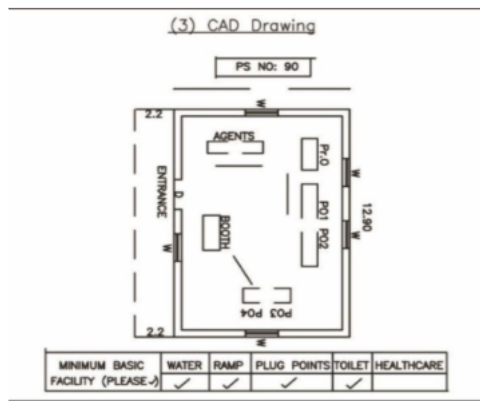

வாக்காளர் பதிவு அலுவலரின்
கையொப்பம்

Nazri Naksha

Google Map View

Polling Station Building Front View

Polling Station Front View

Cad View

Key MAP View

1 பெயர் : வேதபாண்டியன் தந்தை பெயர்: ஞானமணி வீட்டு எண் : 1 வயது : 58 பாலினம் : ஆண்	TFN1596436 Photo is available	2 பெயர் : காசி தந்தை பெயர்: ராகவன் வீட்டு எண் : 1 வயது : 53 பாலினம் : ஆண்	TFN0619924 Photo is available	3 பெயர் : சுரேஷ் தந்தை பெயர்: ஆறுமுகம் வீட்டு எண் : 1 வயது : 28 பாலினம் : ஆண்	TFN1494566 Photo is available
4 பெயர் : ஜனாதன் தந்தை பெயர்: பாலன் வீட்டு எண் : 1/6 வயது : 26 பாலினம் : ஆண்	TFN1596469 Photo is available	5 பெயர் : லோகேஸ்வரி தந்தை பெயர்: அன்பழகன் வீட்டு எண் : 1/6 வயது : 19 பாலினம் : பெண்	TFN3019023 Photo is available	6 பெயர் : கவிதா கணவர் பெயர்: கரும்பாடி வீட்டு எண் : 1-55 வயது : 38 பாலினம் : பெண்	TFN0619890 Photo is available
7 பெயர் : கேசவராகுல் தந்தை பெயர்: வீரகுமார் வீட்டு எண் : 1/108 வயது : 21 பாலினம் : ஆண்	TFN2800621 Photo is available	8 பெயர் : ராஜேஷ் தந்தை பெயர்: தாமோதரன் வீட்டு எண் : 1-153 வயது : 32 பாலினம் : ஆண்	TFN1596287 Photo is available	9 பெயர் : பிரேமா கணவர் பெயர்: முனுசாமி வீட்டு எண் : 1 158 வயது : 42 பாலினம் : பெண்	TFN1596329 Photo is available
10 பெயர் : சுந்தரேசன் தந்தை பெயர்: துரைவேல் வீட்டு எண் : 1-173 வயது : 50 பாலினம் : ஆண்	TFN0619908 Photo is available	11 பெயர் : பிரதிஷ் தந்தை பெயர்: கன்னியப்பன் வீட்டு எண் : 1/205 வயது : 20 பாலினம் : ஆண்	TFN3013950 Photo is available	12 பெயர் : சத்யா தந்தை பெயர்: சீனிவாசன் வீட்டு எண் : 2-13 வயது : 26 பாலினம் : பெண்	TFN1596246 Photo is available
13 பெயர் : தமிழ்செல்வி தந்தை பெயர்: எல்லப்பன் வீட்டு எண் : 2-16 வயது : 26 பாலினம் : பெண்	TFN1596253 Photo is available	14 பெயர் : செல்வகுமார் தந்தை பெயர்: ஏழுமலை வீட்டு எண் : 2-70 வயது : 27 பாலினம் : ஆண்	TFN1546746 Photo is available	15 பெயர் : முனியன் தந்தை பெயர்: முருகன் வீட்டு எண் : 2-77 வயது : 33 பாலினம் : ஆண்	TFN0620112 Photo is available
16 பெயர் : நந்தகோபால் தந்தை பெயர்: சடையன் வீட்டு எண் : 2-83 வயது : 29 பாலினம் : ஆண்	TFN1546712 Photo is available	17 பெயர் : தாமோதரன் தந்தை பெயர்: சடையாண்டி வீட்டு எண் : 2-83 வயது : 26 பாலினம் : ஆண்	TFN1546688 Photo is available	18 பெயர் : பத்மாவதி கணவர் பெயர்: மோகன் வீட்டு எண் : 2-84 வயது : 38 பாலினம் : பெண்	TFN0619320 Photo is available
19 பெயர் : கண்ணியப்பன் தந்தை பெயர்: தனபால் வீட்டு எண் : 2-100 வயது : 28 பாலினம் : ஆண்	TFN1596279 Photo is available	20 பெயர் : அமிர்தம் தந்தை பெயர்: கன்னியப்பன் வீட்டு எண் : 2/102 வயது : 24 பாலினம் : பெண்	TFN2442549 Photo is available	21 பெயர் : செந்தாமரை கணவர் பெயர்: வெங்கடேசன் வீட்டு எண் : 2-178 வயது : 43 பாலினம் : பெண்	TFN0125385 Photo is available
22 பெயர் : சிவப்பிரகாசம் தந்தை பெயர்: பால்கர் வீட்டு எண் : 2-190 வயது : 26 பாலினம் : ஆண்	TFN1596485 Photo is available	23 பெயர் : செளந்தர் தந்தை பெயர்: கண்ணியப்பன் வீட்டு எண் : 3/44 வயது : 22 பாலினம் : ஆண்	TFN2826998 Photo is available	24 பெயர் : சித்ரா கணவர் பெயர்: செல்வகுமார் வீட்டு எண் : 3-173 வயது : 40 பாலினம் : பெண்	TFN1596261 Photo is available
25 பெயர் : வினிதா தந்தை பெயர்: அதிபதி வீட்டு எண் : 4/63 வயது : 19 பாலினம் : பெண்	TFN3031622 Photo is available	S 26 பெயர் : அபிராமி தந்தை பெயர்: சீதாராமன் வீட்டு எண் : 7/8 வயது : 24 பாலினம் : பெண்	TFN2484913 Photo is available	27 பெயர் : பாலகுமார் தந்தை பெயர்: வெங்கடேசன் வீட்டு எண் : 8/9 வயது : 32 பாலினம் : ஆண்	TFN1546878 Photo is available
28 பெயர் : பிரகாஷ் தந்தை பெயர்: வெங்கடேசன் வீட்டு எண் : 8/9 வயது : 30 பாலினம் : ஆண்	TFN1546860 Photo is available	29 பெயர் : தமிழ்செல்வன் தந்தை பெயர்: கணேசன் வீட்டு எண் : 8-33 வயது : 26 பாலினம் : ஆண்	TFN1596220 Photo is available	30 பெயர் : சித்ரா கணவர் பெயர்: தங்கவேல் வீட்டு எண் : 8-74 வயது : 48 பாலினம் : பெண்	TFN1430578 Photo is available