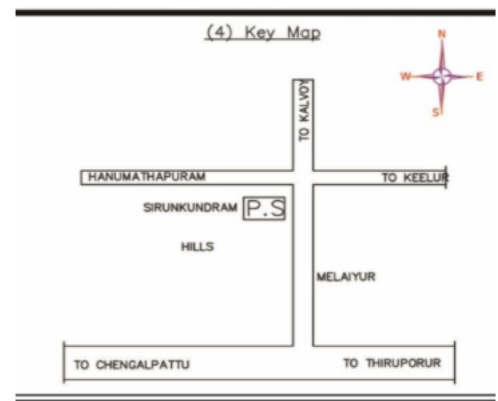

3. வாக்குச் சாவடியின் விவரங்கள்

<p>வாக்குச் சாவடியின் எண் மற்றும் பெயர் :</p> <p>147 - ஊராட்சி ஒன்றிய நடுநிலைப் பள்ளி சிறுகுன்றம், தெற்கு நோக்கிய கட்டிடம்</p> <p>வாக்குச் சாவடியின் முகவரி :</p> <p>ஊராட்சி ஒன்றிய நடுநிலைப் பள்ளி, சிறுகுன்றம், தெற்கு நோக்கிய கட்டிடம்</p>	<p style="text-align: center;">வாக்குச் சாவடியின் வகைப்பாடு (ஆண்/பெண்/பொது)</p>	<p style="text-align: center;">பொது</p>
	<p>துணை வாக்குச் சாவடிகளின் எண்ணிக்கை :</p>	<p>0</p>

வாக்காளர் பதிவு அலுவலரின்
கையொப்பம்

Nazri Naksha

Google Map View

Polling Station Building Front View

Polling Station Front View

Cad View

Key MAP View

சட்டமன்றத் தொகுதியின் எண் மற்றும் பெயர் : 33-திருப்போளூர்
பிரிவு எண் மற்றும் பெயர் 1-சிறுகுன்றம் (ஊ) மற்றும் (வ.கி), வார்டு 1 மேட்டு தெரு