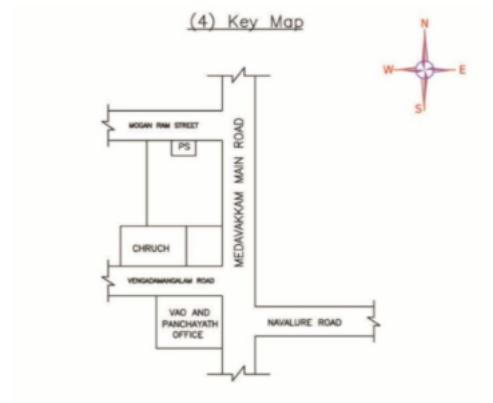

3. வாக்குச் சாவடியின் விவரங்கள்		
<p>வாக்குச் சாவடியின் எண் மற்றும் பெயர் :</p> <p>15 - அட்வென்ட் கிறிஸ்தியன் நடுநிலைப்பள்ளி, பொன்மார், தெற்கு முகம், மேற்கு அறை</p> <p>வாக்குச் சாவடியின் முகவரி :</p> <p>அட்வென்ட் கிறிஸ்தியன் நடுநிலைப்பள்ளி, பொன்மார், தெற்கு முகம், மேற்கு அறை, பொன்மார்</p>	<p style="text-align: center;">வாக்குச் சாவடியின் வகைப்பாடு (ஆண்/பெண்/பொது)</p>	<p style="text-align: center;">துணை வாக்குச் சாவடிகளின் எண்ணிக்கை :</p> <p style="text-align: center;">0</p>

Google Map View

Polling Station Building Front View

Polling Station Front View

Cad View

Key MAP View

சட்டமன்றத் தொகுதியின் எண் மற்றும் பெயர் : 33-திருப்போளூர்
பிரிவு எண் மற்றும் பெயர் 1-பொன்மார் (ஊ) மற்றும் (வ.கி), வார்டு 2 அலகிஸ்போர்டு