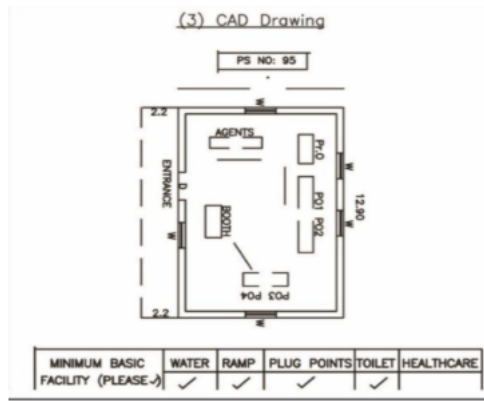

Google Map View

Polling Station Building Front View

Polling Station Front View

Cad View

Key MAP View

1 பெயர் : நாராயணன் தந்தை பெயர்: காளி வீட்டு எண் : 1 வயது : 65 பாலினம் : ஆண்	TFN0622639 Photo is available	2 பெயர் : ராஜம்மாள் கணவர் பெயர்: பெருமாள் வீட்டு எண் : 1 வயது : 62 பாலினம் : பெண்	TFN1894054 Photo is available	3 பெயர் : விஜயலட்சுமி கணவர் பெயர்: மகாலிங்கம் வீட்டு எண் : 1 வயது : 39 பாலினம் : பெண்	TFN1295088 Photo is available
4 பெயர் : சத்தியராஜ் தந்தை பெயர்: நாராயணன் வீட்டு எண் : 1 வயது : 38 பாலினம் : ஆண்	TFN0622613 Photo is available	5 பெயர் : சும்னராஜ் தந்தை பெயர்: முருகேசன் வீட்டு எண் : 1 வயது : 32 பாலினம் : ஆண்	TFN1295096 Photo is available	6 பெயர் : பிரியா கணவர் பெயர்: ராஜா வீட்டு எண் : 1 வயது : 32 பாலினம் : பெண்	TFN2757060 Photo is available
7 பெயர் : அலெக்சு தந்தை பெயர்: மரியதாஸ் வீட்டு எண் : 1-22E வயது : 41 பாலினம் : ஆண்	JQF4939286 Photo is available	8 பெயர் : பாபு தந்தை பெயர்: ராகவன் வீட்டு எண் : 2 வயது : 52 பாலினம் : ஆண்	TFN1894062 Photo is available	9 பெயர் : லட்சுமி கணவர் பெயர்: பாபு வீட்டு எண் : 2 வயது : 49 பாலினம் : பெண்	JQF4274262 Photo is available
10 பெயர் : சம்பத் தந்தை பெயர்: மாரியப்பன் வீட்டு எண் : 2-72 வயது : 39 பாலினம் : ஆண்	JQF4939310 Photo is available	11 பெயர் : ஜெயக்குமார் தந்தை பெயர்: மாரியப்பன் வீட்டு எண் : 2-72 வயது : 37 பாலினம் : ஆண்	JQF4939328 Photo is available	12 பெயர் : வெங்கடேசன் தந்தை பெயர்: வேதாசலம் வீட்டு எண் : 2-80 வயது : 30 பாலினம் : ஆண்	TFN1002609 Photo is available
13 பெயர் : சாமந்தி தந்தை பெயர்: ராகவன் வீட்டு எண் : 3 வயது : 63 பாலினம் : ஆண்	TFN1894070 Photo is available	14 பெயர் : அம்பிகா கணவர் பெயர்: சாமந்தி வீட்டு எண் : 3 வயது : 57 பாலினம் : பெண்	TFN1894088 Photo is available	15 பெயர் : அலெக்ஸேன்டர் தந்தை பெயர்: அந்தோனி வீட்டு எண் : 03 வயது : 50 பாலினம் : ஆண்	TFN2748911 Photo is available
16 பெயர் : ஆதிலக்சுமி கணவர் பெயர்: அலெக்ஸேன்டர் வீட்டு எண் : 03 வயது : 50 பாலினம் : பெண்	TFN2749083 Photo is available	17 பெயர் : ரேவந்த் சே தந்தை பெயர்: சேகர் வீட்டு எண் : 3 வயது : 26 பாலினம் : ஆண்	TFN3024437 Photo is available	18 பெயர் : ஷ்ரமினா கணவர் பெயர்: ஆதிசேசவன் வீட்டு எண் : 3/7 வயது : 38 பாலினம் : பெண்	TFN2748408 Photo is available
19 பெயர் : பிரதீஷ் குமார் தந்தை பெயர்: ராஜேந்திரன் வீட்டு எண் : 3/7 வயது : 24 பாலினம் : ஆண்	TFN2591550 Photo is available	20 பெயர் : கவியரசி தந்தை பெயர்: திருக்குமரன் வீட்டு எண் : 3/8 வயது : 30 பாலினம் : பெண்	TFN1233493 Photo is available	21 பெயர் : கணபதி ஏ தந்தை பெயர்: ஏழுமலை வீட்டு எண் : 3/14 வயது : 41 பாலினம் : ஆண்	JQF4772109 Photo is available
22 பெயர் : கோவிந்தராஜ் தந்தை பெயர்: ஏழுமலை வீட்டு எண் : 3-14 வயது : 39 பாலினம் : ஆண்	JQF4772091 Photo is available	23 பெயர் : வனிதா கணவர் பெயர்: கணபதி ஏ வீட்டு எண் : 3/14 வயது : 37 பாலினம் : பெண்	TFN0299107 Photo is available	24 பெயர் : ராஜேஷ்வரி தந்தை பெயர்: ஏழுமலை வீட்டு எண் : 3/14 வயது : 33 பாலினம் : பெண்	TFN1674530 Photo is available
25 பெயர் : நாகப்பன் தந்தை பெயர்: பெருமாள் வீட்டு எண் : 3/16 வயது : 39 பாலினம் : ஆண்	TFN2837953 Photo is available	# 26 பெயர் : பன்னீர்செல்வம் செல்வராஜ் தந்தை பெயர்: செல்வராஜ் வீட்டு எண் : எண் 3/17 வயது : 28 பாலினம் : ஆண்	TFN1364629 Photo is available	# 27 பெயர் : குகானந்தன் செ தந்தை பெயர்: செல்வராஜ் வீட்டு எண் : 3-17 வயது : 27 பாலினம் : ஆண்	TFN1433465 Photo is available
28 பெயர் : பார்த்திபன் தந்தை பெயர்: துரைராஜ் வீட்டு எண் : 3/19 வயது : 25 பாலினம் : ஆண்	TFN1596949 Photo is available	29 பெயர் : சரத்குமார் தந்தை பெயர்: துரைராஜ் வீட்டு எண் : 3/19 வயது : 23 பாலினம் : ஆண்	TFN2633519 Photo is available	30 பெயர் : விக்னேஷ் தந்தை பெயர்: சண்முகம் வீட்டு எண் : 3/22 வயது : 25 பாலினம் : ஆண்	TFN2591725 Photo is available