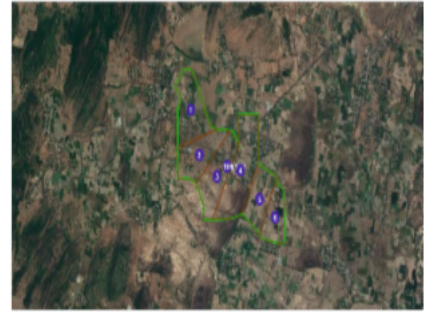

Google Map View