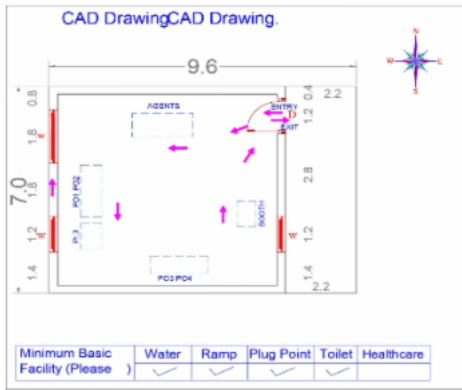

Google Map View

Polling Station Building Front View

Polling Station Front View

Cad View

Key MAP View

1	TFN1433606	பெயர் : ஜெயபிரகாஷ் தந்தை பெயர்: மரிய அந்தோணி வீட்டு எண் : 1 வயது : 56 பாலினம் : ஆண்	Photo is available	2	TFN1433598	பெயர் : ரீட்டா கணவர் பெயர்: ஜெயபிரகாஷ் வீட்டு எண் : 1 வயது : 54 பாலினம் : பெண்	Photo is available	3	TFN0899666	பெயர் : ரவிக்கண்ணன் தந்தை பெயர்: திருவேங்கடம் வீட்டு எண் : 1 வயது : 52 பாலினம் : ஆண்	Photo is available
4	TFN0181529	பெயர் : சாலமன் தந்தை பெயர்: கிரிஸ்டியான் வீட்டு எண் : 1 வயது : 42 பாலினம் : ஆண்	Photo is available	5	TFN0181511	பெயர் : ஜேக்கப் தந்தை பெயர்: கிரிஸ்டியான் வீட்டு எண் : 1 வயது : 41 பாலினம் : ஆண்	Photo is available	6	TFN0181495	பெயர் : கமல்வேளாங்கண்ணி தந்தை பெயர்: அந்தோணி வீட்டு எண் : 1 வயது : 41 பாலினம் : ஆண்	Photo is available
7	TFN0181461	பெயர் : ராஜேஷ் தந்தை பெயர்: பலராமன் வீட்டு எண் : 1 வயது : 39 பாலினம் : ஆண்	Photo is available	8	TFN0181479	பெயர் : ராஜசேகரன் தந்தை பெயர்: பலராமன் வீட்டு எண் : 1 வயது : 39 பாலினம் : ஆண்	Photo is available	9	TFN0537258	பெயர் : வெங்கடேசன் தந்தை பெயர்: கணேசன் வீட்டு எண் : 1 வயது : 38 பாலினம் : ஆண்	Photo is available
10	TFN2486538	பெயர் : குமரேஷ் தந்தை பெயர்: முத்து வீட்டு எண் : 1 வயது : 30 பாலினம் : ஆண்	Photo is available	11	TFN1102052	பெயர் : கோகுல் ராஜ் தந்தை பெயர்: கோவிந்தராஜ் வீட்டு எண் : 1 வயது : 29 பாலினம் : ஆண்	Photo is available	12	TFN1433614	பெயர் : முகமது குதைபா தந்தை பெயர்: அகமது மீரான் ரிபாயி வீட்டு எண் : 1 வயது : 27 பாலினம் : ஆண்	Photo is available
13	TFN2606952	பெயர் : விஜய் தந்தை பெயர்: நாகப்பன் வீட்டு எண் : 1 வயது : 27 பாலினம் : ஆண்	Photo is available	14	TFN2486504	பெயர் : அப்பு தந்தை பெயர்: முத்து வீட்டு எண் : 1 வயது : 26 பாலினம் : ஆண்	Photo is available	15	TFN2607125	பெயர் : முத்தம்மாள் கணவர் பெயர்: மகேந்திரன் வீட்டு எண் : 1 வயது : 25 பாலினம் : பெண்	Photo is available
16	TFN2607109	பெயர் : நந்தினி தந்தை பெயர்: ரவி வீட்டு எண் : 1 வயது : 24 பாலினம் : பெண்	Photo is available	17	TFN1920396	பெயர் : பங்காரு தந்தை பெயர்: துரைசாமி வீட்டு எண் : 1-2 வயது : 65 பாலினம் : ஆண்	Photo is available	18	TFN1920404	பெயர் : கண்ணிகா கணவர் பெயர்: பங்காரு வீட்டு எண் : 1-2 வயது : 59 பாலினம் : பெண்	Photo is available
19	TFN1920412	பெயர் : ஏழுமலை தந்தை பெயர்: துரைசாமி வீட்டு எண் : 1-3 வயது : 79 பாலினம் : ஆண்	Photo is available	20	TFN2727048	பெயர் : ஏ திவாகர் தந்தை பெயர்: ஏழுமலை வீட்டு எண் : 1/3 வயது : 22 பாலினம் : ஆண்	Photo is available	21	TFN1920420	பெயர் : அரிதாஸ் தந்தை பெயர்: எட்டி வீட்டு எண் : 1-4 வயது : 72 பாலினம் : ஆண்	Photo is available
22	JQF2124535	பெயர் : விஜயகுமார் தந்தை பெயர்: அரிதாஸ் வீட்டு எண் : 1-4 வயது : 44 பாலினம் : ஆண்	Photo is available	23	JQF3194065	பெயர் : மகாலட்சுமி தந்தை பெயர்: அரிதாஸ் வீட்டு எண் : 1-4 வயது : 40 பாலினம் : பெண்	Photo is available	24	TFN1920446	பெயர் : ராபர்ட் தந்தை பெயர்: வீரபத்திரன் வீட்டு எண் : 1-5 வயது : 50 பாலினம் : ஆண்	Photo is available
25	TFN0372185	பெயர் : பிரபு மு தந்தை பெயர்: முனுசாமி வீட்டு எண் : 1-6 வயது : 44 பாலினம் : ஆண்	Photo is available	26	TFN1920461	பெயர் : ஆனந்தன் தந்தை பெயர்: வேலு வீட்டு எண் : 1-12 வயது : 63 பாலினம் : ஆண்	Photo is available	27	JQF4272209	பெயர் : சௌந்தரி கணவர் பெயர்: வீரபத்திரன் வீட்டு எண் : 1-12 வயது : 45 பாலினம் : பெண்	Photo is available
28	TFN0537290	பெயர் : பிரமிளா தந்தை பெயர்: ஆனந்தன் வீட்டு எண் : 1-12 வயது : 34 பாலினம் : பெண்	Photo is available	29	TFN3008729	பெயர் : தமிழன்பன் வீரபத்திரன் தந்தை பெயர்: வீரபத்திரன் வீரபத்திரன் வீட்டு எண் : 1/12 வயது : 20 பாலினம் : ஆண்	Photo is available	30	TFN0372201	பெயர் : நிர்மல் தந்தை பெயர்: பழனிசாமி வீட்டு எண் : 1-14 வயது : 38 பாலினம் : ஆண்	Photo is available