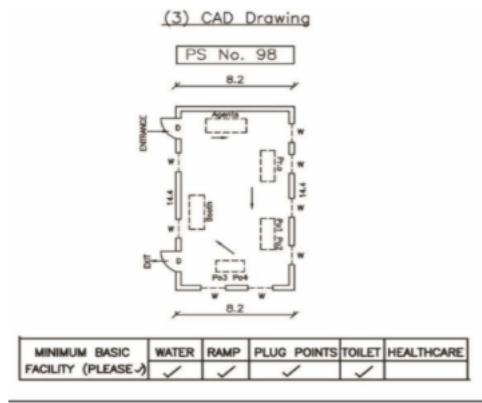

Google Map View

Polling Station Building Front View

Polling Station Front View

Cad View

Key MAP View

1 பெயர் : ரமணிதாசன் தந்தை பெயர்: ந்ராரு வீட்டு எண் : 1 வயது : 70 பாலினம் : ஆண்	TFN1433697 Photo is available	2 பெயர் : மாமதி கணவர் பெயர்: ரமணிதாசன் வீட்டு எண் : 1 வயது : 64 பாலினம் : பெண்	TFN1433705 Photo is available	3 பெயர் : கணேசன் தந்தை பெயர்: கண்ணையா வீட்டு எண் : 1 வயது : 62 பாலினம் : ஆண்	TFN1597269 Photo is available
4 பெயர் : பிரகாஷ் தந்தை பெயர்: பாலன் வீட்டு எண் : 1 வயது : 44 பாலினம் : ஆண்	JQF4276895 Photo is available	5 பெயர் : கார்த்திகேயன் தந்தை பெயர்: முருகேசன் வீட்டு எண் : 1 வயது : 38 பாலினம் : ஆண்	JQF4273843 Photo is available	6 பெயர் : வாலன்சுனா ஞானசுந்தரி கணவர் பெயர்: அருண் வீட்டு எண் : 1 வயது : 36 பாலினம் : பெண்	TFN1433689 Photo is available
7 பெயர் : கீர்த்திவாசன் தந்தை பெயர்: கணேசன் வீட்டு எண் : 1 வயது : 25 பாலினம் : ஆண்	TFN1597251 Photo is available	8 பெயர் : ஏம் தமிழரசு தந்தை பெயர்: ஏமோகன் வீட்டு எண் : 01 வயது : 24 பாலினம் : ஆண்	TFN2757771 Photo is available	9 பெயர் : தனலட்சுமி தந்தை பெயர்: ஜெயவேல் வீட்டு எண் : 1 வயது : 22 பாலினம் : பெண்	TFN2996445 Photo is available
10 பெயர் : சாமுண்டஸ்வரி தந்தை பெயர்: ஜெயவேல் வீட்டு எண் : 1 வயது : 20 பாலினம் : பெண்	TFN3022837 Photo is available	11 பெயர் : துளசி தந்தை பெயர்: கோதண்டராமன் வீட்டு எண் : 1/3 வயது : 24 பாலினம் : பெண்	TFN2602753 Photo is available	12 பெயர் : அஸ்வினி தந்தை பெயர்: கோதண்டராமன் வீட்டு எண் : 1/3 வயது : 21 பாலினம் : பெண்	TFN3024627 Photo is available
13 பெயர் : மேகலா தந்தை பெயர்: கோதண்டராமன் வீட்டு எண் : 1/3 வயது : 19 பாலினம் : பெண்	TFN3022654 Photo is available	14 பெயர் : தனசேகரன் தந்தை பெயர்: மேகநாதன் வீட்டு எண் : 1-94 வயது : 51 பாலினம் : ஆண்	JQF4772521 Photo is available	15 பெயர் : ஜான்சி தந்தை பெயர்: சுப்பிரமணி வீட்டு எண் : 2/105 வயது : 24 பாலினம் : பெண்	TFN2653491 Photo is available
16 பெயர் : கோதண்டராமன் தந்தை பெயர்: தாண்டவராயன் வீட்டு எண் : 3-3 வயது : 50 பாலினம் : ஆண்	TFN1928431 Photo is available	17 பெயர் : விஜயலட்சுமி கணவர் பெயர்: கோதண்டராமன் வீட்டு எண் : 3-3 வயது : 47 பாலினம் : பெண்	JQF4605044 Photo is available	18 பெயர் : பூபதி தந்தை பெயர்: தாண்டவராயன் வீட்டு எண் : 3-4 வயது : 60 பாலினம் : ஆண்	TFN1928449 Photo is available
19 பெயர் : முனியம்மாள் கணவர் பெயர்: பூபதி வீட்டு எண் : 3-4 வயது : 56 பாலினம் : பெண்	TFN1928456 Photo is available	20 பெயர் : கிருஷ்ணமூர்த்தி தந்தை பெயர்: அப்பாதுரை வீட்டு எண் : 3-10 வயது : 56 பாலினம் : ஆண்	JQF2124386 Photo is available	21 பெயர் : பாக்கியவதி கணவர் பெயர்: கிருஷ்ணமூர்த்தி வீட்டு எண் : 3-10 வயது : 49 பாலினம் : பெண்	JQF2124279 Photo is available
22 பெயர் : சமதி கி தந்தை பெயர்: கிருஷ்ணமூர்த்தி அ வீட்டு எண் : 3-10 வயது : 30 பாலினம் : பெண்	TFN1003078 Photo is available	23 பெயர் : பேபிராணி தந்தை பெயர்: கிருஷ்ணமூர்த்தி வீட்டு எண் : 3/10 வயது : 25 பாலினம் : ஆண்	TFN2486678 Photo is available	24 பெயர் : விசாலினி தந்தை பெயர்: கிருஷ்ணமூர்த்தி வீட்டு எண் : 3/10 வயது : 22 பாலினம் : பெண்	TFN3000627 Photo is available
25 பெயர் : நிவேதா தாயின் பெயர்: பாரதி வீட்டு எண் : 3/12 வயது : 26 பாலினம் : பெண்	TFN1674795 Photo is available	26 பெயர் : கோவிந்தசாமி தந்தை பெயர்: கைலாசம் வீட்டு எண் : 3-14 வயது : 71 பாலினம் : ஆண்	TFN1928472 Photo is available	27 பெயர் : போஸ் தந்தை பெயர்: மாரிமுத்து வீட்டு எண் : 3-15 வயது : 60 பாலினம் : ஆண்	TFN1928506 Photo is available
28 பெயர் : கன்னிகா கணவர் பெயர்: போஸ் வீட்டு எண் : 3-15 வயது : 56 பாலினம் : பெண்	TFN1928514 Photo is available	29 பெயர் : பாலன் தந்தை பெயர்: மாரிமுத்து வீட்டு எண் : 3-16 வயது : 68 பாலினம் : ஆண்	JQF4969242 Photo is available	30 பெயர் : சந்திரா கணவர் பெயர்: பாலன் வீட்டு எண் : 3-16 வயது : 63 பாலினம் : பெண்	JQF4969259 Photo is available