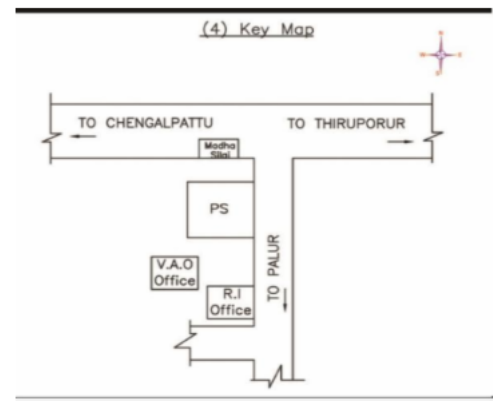

Nazri Naksha

Google Map View

Polling Station Building Front View

Polling Station Front View

Cad View

Key MAP View

சட்டமன்றத் தொகுதியின் எண் மற்றும் பெயர் : 33-திருப்போளூர் பிரிவு எண் மற்றும் பெயர் 1-கரும்பாக்கம் (ஊ) மற்றும் (வ.கி), வார்டு3 குளக்கரை தெரு