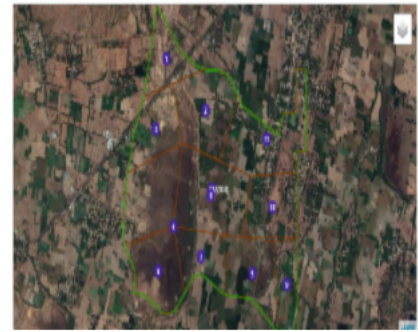

Google Map View