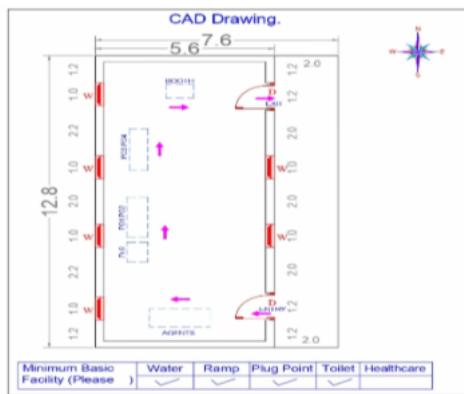

Nazri Naksha

Google Map View

Polling Station Building Front View

Polling Station Front View

Cad View

Key MAP View

சட்டமன்றத் தொகுதியின் எண் மற்றும் பெயர் : 33-திருப்போளூர் பிரிவு எண் மற்றும் பெயர் 1-கரும்பாக்கம் (ஊ) மற்றும் (வ.கி), வார்டு3 குளக்கரை தெரு