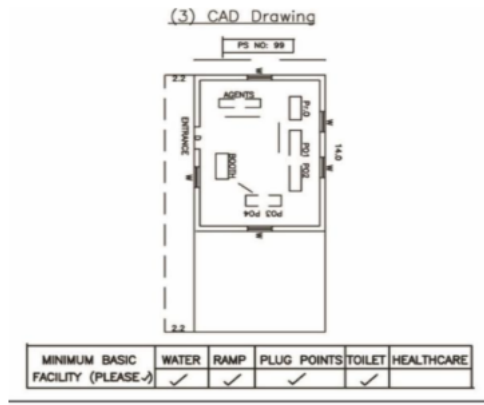

Google Map View

Polling Station Building Front View

Polling Station Front View

Cad View

Key MAP View

1 பெயர் : அருண்குமார் தந்தை பெயர்: சங்கர் வீட்டு எண் : 1/2 வயது : 24 பாலினம் : ஆண்	TFN2628295 Photo is available	2 பெயர் : பிரியங்கா தந்தை பெயர்: பழனி வீட்டு எண் : 1/16 வயது : 23 பாலினம் : பெண்	TFN2590735 Photo is available	3 பெயர் : கோகுல கிருஷ்ணன் தந்தை பெயர்: கண்ணபிரான் வீட்டு எண் : 1/30 வயது : 23 பாலினம் : ஆண்	TFN2555779 Photo is available
4 பெயர் : பாலாஜி தந்தை பெயர்: பார்த்திபன் வீட்டு எண் : 1-35 வயது : 28 பாலினம் : ஆண்	TFN1364843 Photo is available	5 பெயர் : என் முருகேசன் தந்தை பெயர்: நரசிம்மன் வீட்டு எண் : 2/3 வயது : 59 பாலினம் : ஆண்	TFN2756294 Photo is available	6 பெயர் : நைனியப்பன் தந்தை பெயர்: செல்லபெருமாள் வீட்டு எண் : 2/6 வயது : 69 பாலினம் : ஆண்	TFN2751550 Photo is available
7 பெயர் : அம்மு கணவர் பெயர்: நைனியப்பன் வீட்டு எண் : 2/6 வயது : 52 பாலினம் : பெண்	TFN2751451 Photo is available	8 பெயர் : கலா கணவர் பெயர்: நரசிம்மன் வீட்டு எண் : 2/12 வயது : 57 பாலினம் : பெண்	TFN2745511 Photo is available	9 பெயர் : மகாலட்சுமி கணவர் பெயர்: சரத்குமார் வீட்டு எண் : 2/17 வயது : 26 பாலினம் : பெண்	TFN2440519 Photo is available
10 பெயர் : நந்தகுமார் ஹ தந்தை பெயர்: ஹரிக்கரிஷ்ணன் வீட்டு எண் : 2/29 வயது : 22 பாலினம் : ஆண்	TFN2751402 Photo is available	11 பெயர் : வரலட்சுமி தந்தை பெயர்: பார்த்திபன் வீட்டு எண் : 2/40 வயது : 26 பாலினம் : பெண்	TFN2575769 Photo is available	12 பெயர் : யுவராணி தந்தை பெயர்: ஏழுமலை வீட்டு எண் : 2/42 வயது : 21 பாலினம் : பெண்	TFN2861557 Photo is available
13 பெயர் : திவ்யா தந்தை பெயர்: ஏழுமலை வீட்டு எண் : 2/42 வயது : 19 பாலினம் : பெண்	TFN3024213 Photo is available	14 பெயர் : தேன்மொழி தந்தை பெயர்: சிவா வீட்டு எண் : 2/45 வயது : 20 பாலினம் : பெண்	TFN2861177 Photo is available	15 பெயர் : ரம்யா தந்தை பெயர்: சர்க்கரை வீட்டு எண் : 2/50 வயது : 24 பாலினம் : பெண்	TFN2616258 Photo is available
16 பெயர் : குமரேசன் தந்தை பெயர்: செந்தாமரை வீட்டு எண் : 2/52 வயது : 23 பாலினம் : ஆண்	TFN2751386 Photo is available	17 பெயர் : ஆர் சித்ரா தந்தை பெயர்: ரவி வீட்டு எண் : 2/100 வயது : 24 பாலினம் : பெண்	TFN2756286 Photo is available	18 பெயர் : கவிதா தந்தை பெயர்: வாசு வீட்டு எண் : 2/185 வயது : 24 பாலினம் : பெண்	TFN2561140 Photo is available
19 பெயர் : ஜீவா தந்தை பெயர்: ராஜா வீட்டு எண் : 2/186 வயது : 24 பாலினம் : ஆண்	TFN2553147 Photo is available	20 பெயர் : கிருபாகரன் தந்தை பெயர்: விஜயகுமார் வீட்டு எண் : 2/189 வயது : 24 பாலினம் : ஆண்	TFN2555548 Photo is available	21 பெயர் : லட்சுமி கணவர் பெயர்: பிரவீண் குமார் வீட்டு எண் : 2/208 வயது : 23 பாலினம் : பெண்	TFN2561124 Photo is available
22 பெயர் : தமிழ் செல்வி தந்தை பெயர்: ஆறுமுகம் வீட்டு எண் : 3/7 வயது : 25 பாலினம் : பெண்	TFN1750405 Photo is available	23 பெயர் : ஜீவானந்தம் தந்தை பெயர்: சத்யமூர்த்தி வீட்டு எண் : 3/17 வயது : 24 பாலினம் : ஆண்	TFN2751337 Photo is available	24 பெயர் : சுப்பிரமணிய ரா தந்தை பெயர்: ராஜாபாதர் வீட்டு எண் : 6/137 வயது : 45 பாலினம் : ஆண்	TFN1975887 Photo is available
25 பெயர் : சாந்தா கணவர் பெயர்: ஏழுமலை வீட்டு எண் : 25 வயது : 58 பாலினம் : பெண்	TFN1955624 Photo is available	26 பெயர் : மீனாட்சி கணவர் பெயர்: சபாபதி வீட்டு எண் : 38 வயது : 81 பாலினம் : பெண்	TFN1955632 Photo is available	27 பெயர் : சத்தியமூர்த்தி தந்தை பெயர்: சபாபதி வீட்டு எண் : 38 வயது : 54 பாலினம் : ஆண்	JQF2278455 Photo is available
28 பெயர் : நாகம்மாள் கணவர் பெயர்: ராமசந்திரன் வீட்டு எண் : 40 வயது : 74 பாலினம் : பெண்	TFN1955640 Photo is available	29 பெயர் : பார்த்திபன் தந்தை பெயர்: ராமசந்திரன் வீட்டு எண் : 40 வயது : 52 பாலினம் : ஆண்	TFN1960517 Photo is available	30 பெயர் : பூங்கோதை கணவர் பெயர்: பார்த்தீபன் வீட்டு எண் : 40 வயது : 48 பாலினம் : பெண்	JQF3203882 Photo is available