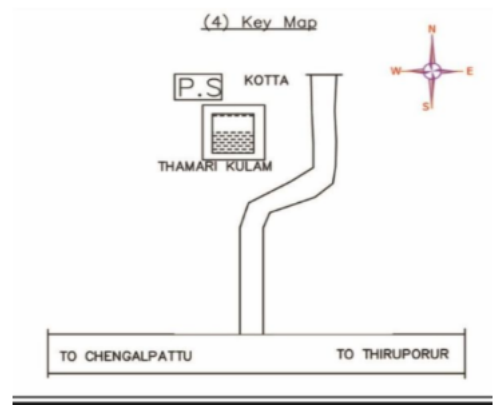

Google Map View

Polling Station Building Front View

Polling Station Front View

Cad View

Key MAP View

1 பெயர் : அருண்குமார் தந்தை பெயர்: சங்கர் வீட்டு எண் : 1/2 வயது : 24 பாலினம் : ஆண்	TFN2628295 Photo is available	2 பெயர் : பிரியங்கா தந்தை பெயர்: பழனி வீட்டு எண் : 1/16 வயது : 23 பாலினம் : பெண்	TFN2590735 Photo is available	3 பெயர் : கோகுல கிருஷ்ணன் தந்தை பெயர்: கண்ணபிரான் வீட்டு எண் : 1/30 வயது : 23 பாலினம் : ஆண்	TFN2555779 Photo is available
4 பெயர் : பாலாஜி தந்தை பெயர்: பார்த்திபன் வீட்டு எண் : 1-35 வயது : 28 பாலினம் : ஆண்	TFN1364843 Photo is available	5 பெயர் : என் முருகேசன் தந்தை பெயர்: நரசிம்மன் வீட்டு எண் : 2/3 வயது : 59 பாலினம் : ஆண்	TFN2756294 Photo is available	6 பெயர் : நைனியப்பன் தந்தை பெயர்: செல்லபெருமாள் வீட்டு எண் : 2/6 வயது : 69 பாலினம் : ஆண்	TFN2751550 Photo is available
7 பெயர் : அம்மு கணவர் பெயர்: நைனியப்பன் வீட்டு எண் : 2/6 வயது : 52 பாலினம் : பெண்	TFN2751451 Photo is available	8 பெயர் : கலா கணவர் பெயர்: நரசிம்மன் வீட்டு எண் : 2/12 வயது : 57 பாலினம் : பெண்	TFN2745511 Photo is available	9 பெயர் : மகாலட்சுமி கணவர் பெயர்: சரத்குமார் வீட்டு எண் : 2/17 வயது : 26 பாலினம் : பெண்	TFN2440519 Photo is available
10 பெயர் : நந்தகுமார் ஹ தந்தை பெயர்: ஹரிக்கரிஷ்ணன் வீட்டு எண் : 2/29 வயது : 22 பாலினம் : ஆண்	TFN2751402 Photo is available	11 பெயர் : வரலட்சுமி தந்தை பெயர்: பார்த்திபன் வீட்டு எண் : 2/40 வயது : 26 பாலினம் : பெண்	TFN2575769 Photo is available	12 பெயர் : யுவராணி தந்தை பெயர்: ஏழுமலை வீட்டு எண் : 2/42 வயது : 21 பாலினம் : பெண்	TFN2861557 Photo is available
13 பெயர் : திவ்யா தந்தை பெயர்: ஏழுமலை வீட்டு எண் : 2/42 வயது : 19 பாலினம் : பெண்	TFN3024213 Photo is available	14 பெயர் : தேன்மொழி தந்தை பெயர்: சிவா வீட்டு எண் : 2/45 வயது : 20 பாலினம் : பெண்	TFN2861177 Photo is available	15 பெயர் : ரம்யா தந்தை பெயர்: சர்க்கரை வீட்டு எண் : 2/50 வயது : 24 பாலினம் : பெண்	TFN2616258 Photo is available
16 பெயர் : குமரேசன் தந்தை பெயர்: செந்தாமரை வீட்டு எண் : 2/52 வயது : 23 பாலினம் : ஆண்	TFN2751386 Photo is available	17 பெயர் : ஆர் சித்ரா தந்தை பெயர்: ரவி வீட்டு எண் : 2/100 வயது : 24 பாலினம் : பெண்	TFN2756286 Photo is available	18 பெயர் : கவிதா தந்தை பெயர்: வாசு வீட்டு எண் : 2/185 வயது : 24 பாலினம் : பெண்	TFN2561140 Photo is available
19 பெயர் : ஜீவா தந்தை பெயர்: ராஜா வீட்டு எண் : 2/186 வயது : 24 பாலினம் : ஆண்	TFN2553147 Photo is available	20 பெயர் : கிருபாகரன் தந்தை பெயர்: விஜயகுமார் வீட்டு எண் : 2/189 வயது : 24 பாலினம் : ஆண்	TFN2555548 Photo is available	21 பெயர் : லட்சுமி கணவர் பெயர்: பிரவீண் குமார் வீட்டு எண் : 2/208 வயது : 23 பாலினம் : பெண்	TFN2561124 Photo is available
22 பெயர் : தமிழ் செல்வி தந்தை பெயர்: ஆறுமுகம் வீட்டு எண் : 3/7 வயது : 25 பாலினம் : பெண்	TFN1750405 Photo is available	23 பெயர் : ஜீவானந்தம் தந்தை பெயர்: சத்யமூர்த்தி வீட்டு எண் : 3/17 வயது : 24 பாலினம் : ஆண்	TFN2751337 Photo is available	24 பெயர் : சுப்பிரமணிய ரா தந்தை பெயர்: ராஜாபாதர் வீட்டு எண் : 6/137 வயது : 45 பாலினம் : ஆண்	TFN1975887 Photo is available
25 பெயர் : சாந்தா கணவர் பெயர்: ஏழுமலை வீட்டு எண் : 25 வயது : 58 பாலினம் : பெண்	TFN1955624 Photo is available	26 பெயர் : மீனாட்சி கணவர் பெயர்: சபாபதி வீட்டு எண் : 38 வயது : 81 பாலினம் : பெண்	TFN1955632 Photo is available	27 பெயர் : சத்தியமூர்த்தி தந்தை பெயர்: சபாபதி வீட்டு எண் : 38 வயது : 54 பாலினம் : ஆண்	JQF2278455 Photo is available
28 பெயர் : நாகம்மாள் கணவர் பெயர்: ராமசந்திரன் வீட்டு எண் : 40 வயது : 74 பாலினம் : பெண்	TFN1955640 Photo is available	29 பெயர் : பார்த்திபன் தந்தை பெயர்: ராமசந்திரன் வீட்டு எண் : 40 வயது : 52 பாலினம் : ஆண்	TFN1960517 Photo is available	30 பெயர் : பூங்கோதை கணவர் பெயர்: பார்த்தீபன் வீட்டு எண் : 40 வயது : 48 பாலினம் : பெண்	JQF3203882 Photo is available