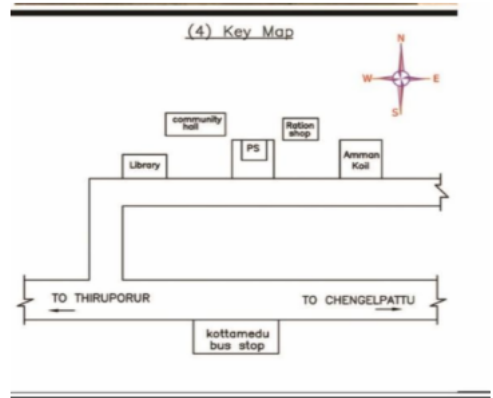

Key MAP View