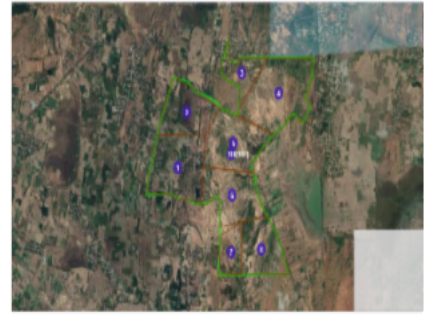

Google Map View