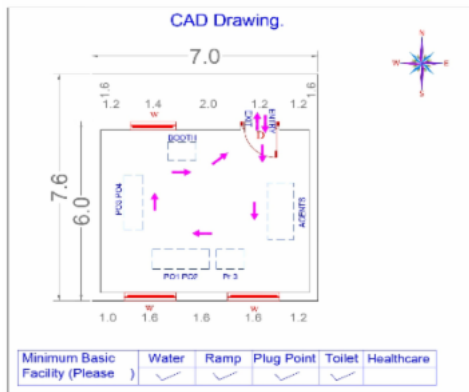

Google Map View

Polling Station Building Front View

Polling Station Front View

Cad View

Key MAP View

1 பெயர் : சண்முகம் தந்தை பெயர் : ராஜசேகர் வீட்டு எண் : 1 வயது : 68 பாலினம் : ஆண்	TFN1435130 Photo is available	2 பெயர் : கீதா கணவர் பெயர் : சிவராமன் வீட்டு எண் : 1 வயது : 65 பாலினம் : பெண்	TFN0183277 Photo is available	3 பெயர் : உஷாராணி கணவர் பெயர் : ராஜேந்திரன் வீட்டு எண் : 1 வயது : 46 பாலினம் : பெண்	TFN1038801 Photo is available
4 பெயர் : சுரேஷ் தந்தை பெயர் : பன்னீர்செல்வம் வீட்டு எண் : 1 வயது : 38 பாலினம் : ஆண்	TFN1220417 Photo is available	5 பெயர் : பழனி தந்தை பெயர் : சிவராமன் வீட்டு எண் : 1 வயது : 38 பாலினம் : ஆண்	TFN0183285 Photo is available	6 பெயர் : ஜானகிராமன் தந்தை பெயர் : இருசன் வீட்டு எண் : 1 வயது : 36 பாலினம் : ஆண்	JQF4936449 Photo is available
7 பெயர் : கார்த்திக் தந்தை பெயர் : சிவராமன் வீட்டு எண் : 1 வயது : 35 பாலினம் : ஆண்	TFN0183293 Photo is available	8 பெயர் : சந்தோஷ் தந்தை பெயர் : முருகப்பன் வீட்டு எண் : 1 வயது : 31 பாலினம் : ஆண்	TFN1103217 Photo is available	9 பெயர் : தமிழ்ச்செல்வன் தந்தை பெயர் : விஜயன் வீட்டு எண் : 1 வயது : 31 பாலினம் : ஆண்	TFN1038793 Photo is available
10 பெயர் : சிவபிரகாசம் தந்தை பெயர் : ஏழுமலை வீட்டு எண் : 1 வயது : 29 பாலினம் : ஆண்	TFN1155050 Photo is available	11 பெயர் : த நவீன்குமார் தந்தை பெயர் : தட்சணாமூர்த்தி வீட்டு எண் : 1 வயது : 29 பாலினம் : ஆண்	TFN1103209 Photo is available	12 பெயர் : பவித்ரா தந்தை பெயர் : ராஜேந்திரன் வீட்டு எண் : 1/14 வயது : 23 பாலினம் : பெண்	TFN2602894 Photo is available
13 பெயர் : கோமதி தந்தை பெயர் : மணி வீட்டு எண் : 1/14 வயது : 23 பாலினம் : பெண்	TFN2605111 Photo is available	14 பெயர் : மோகன் தந்தை பெயர் : மணி வீட்டு எண் : 1/22 வயது : 25 பாலினம் : ஆண்	TFN1739424 Photo is available	15 பெயர் : சித்ரா ரா கணவர் பெயர் : இராஜேஷ் மு வீட்டு எண் : 1-25 வயது : 36 பாலினம் : பெண்	TFN1435262 Photo is available
16 பெயர் : சுதா கணவர் பெயர் : ஜோதிராமலிங்கம் வீட்டு எண் : 1-27 வயது : 36 பாலினம் : பெண்	TFN0538306 Photo is available	17 பெயர் : வெங்கடேசன் தந்தை பெயர் : பஞ்சாட்சரம் வீட்டு எண் : 1-29 வயது : 39 பாலினம் : ஆண்	JQF4766648 Photo is available	18 பெயர் : வீரபத்திரன் தந்தை பெயர் : ரங்கநாதன் வீட்டு எண் : 1/35 வயது : 55 பாலினம் : ஆண்	TFN2603801 Photo is available
19 பெயர் : பரமேஷ்வரி கணவர் பெயர் : வீரபத்திரன் வீட்டு எண் : 1/35 வயது : 41 பாலினம் : பெண்	TFN2605129 Photo is available	20 பெயர் : மோகனா கணவர் பெயர் : குமரவேல் வீட்டு எண் : 1/36 வயது : 36 பாலினம் : பெண்	TFN1598044 Photo is available	21 பெயர் : நாகராஜன் தந்தை பெயர் : தர்மன் வீட்டு எண் : 1-39 வயது : 60 பாலினம் : ஆண்	TFN0794727 Photo is available
22 பெயர் : பொன்னம்மாள் கணவர் பெயர் : நாகராஜன் வீட்டு எண் : 1-39 வயது : 54 பாலினம் : பெண்	TFN0794719 Photo is available	23 பெயர் : மகேஷ்குமார் தந்தை பெயர் : நாகராஜன் வீட்டு எண் : 1-39 வயது : 39 பாலினம் : ஆண்	TFN0794768 Photo is available	24 பெயர் : அருண் குமார் தந்தை பெயர் : நாகராஜன் வீட்டு எண் : 1-39 வயது : 36 பாலினம் : ஆண்	TFN0794743 Photo is available
25 பெயர் : மகேஸ்வரி ம கணவர் பெயர் : மகேஷ்குமார் வீட்டு எண் : 1-39 வயது : 33 பாலினம் : பெண்	TFN0794776 Photo is available	26 பெயர் : விஜயா கணவர் பெயர் : அருண் குமார் வீட்டு எண் : 1-39 வயது : 32 பாலினம் : பெண்	TFN0794784 Photo is available	27 பெயர் : ராமு தந்தை பெயர் : சந்திரன் வீட்டு எண் : 1/48 வயது : 44 பாலினம் : ஆண்	TFN1739325 Photo is available
28 பெயர் : பூபாலன் தந்தை பெயர் : சந்திரன் வீட்டு எண் : 1-48 வயது : 42 பாலினம் : ஆண்	JQF4766630 Photo is available	29 பெயர் : மனேகா கணவர் பெயர் : ராமு வீட்டு எண் : 1/48 வயது : 37 பாலினம் : பெண்	TFN1739317 Photo is available	30 பெயர் : திவ்யா பாரதி தந்தை பெயர் : ராஜேந்திரன் கே ராஜேந்திரன் கே வீட்டு எண் : 1/48ஏ வயது : 25 பாலினம் : பெண்	TFN1675081 Photo is available