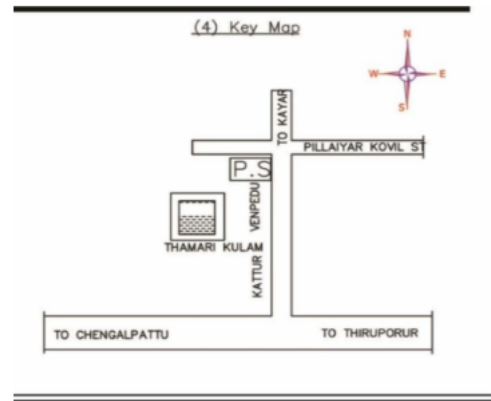

Google Map View

Polling Station Building Front View

Polling Station Front View

Cad View

Key MAP View

1 பெயர் : சண்முகம் தந்தை பெயர் : ராஜசேகர் வீட்டு எண் : 1 வயது : 68 பாலினம் : ஆண்	TFN1435130 Photo is available	2 பெயர் : கீதா கணவர் பெயர் : சிவராமன் வீட்டு எண் : 1 வயது : 65 பாலினம் : பெண்	TFN0183277 Photo is available	3 பெயர் : உஷாராணி கணவர் பெயர் : ராஜேந்திரன் வீட்டு எண் : 1 வயது : 46 பாலினம் : பெண்	TFN1038801 Photo is available
4 பெயர் : சுரேஷ் தந்தை பெயர் : பன்னீர்செல்வம் வீட்டு எண் : 1 வயது : 38 பாலினம் : ஆண்	TFN1220417 Photo is available	5 பெயர் : பழனி தந்தை பெயர் : சிவராமன் வீட்டு எண் : 1 வயது : 38 பாலினம் : ஆண்	TFN0183285 Photo is available	6 பெயர் : ஜானகிராமன் தந்தை பெயர் : இருசன் வீட்டு எண் : 1 வயது : 36 பாலினம் : ஆண்	JQF4936449 Photo is available
7 பெயர் : கார்த்திக் தந்தை பெயர் : சிவராமன் வீட்டு எண் : 1 வயது : 35 பாலினம் : ஆண்	TFN0183293 Photo is available	8 பெயர் : சந்தோஷ் தந்தை பெயர் : முருகப்பன் வீட்டு எண் : 1 வயது : 31 பாலினம் : ஆண்	TFN1103217 Photo is available	9 பெயர் : தமிழ்ச்செல்வன் தந்தை பெயர் : விஜயன் வீட்டு எண் : 1 வயது : 31 பாலினம் : ஆண்	TFN1038793 Photo is available
10 பெயர் : சிவபிரகாசம் தந்தை பெயர் : ஏழுமலை வீட்டு எண் : 1 வயது : 29 பாலினம் : ஆண்	TFN1155050 Photo is available	11 பெயர் : த நவீன்குமார் தந்தை பெயர் : தட்சணாமூர்த்தி வீட்டு எண் : 1 வயது : 29 பாலினம் : ஆண்	TFN1103209 Photo is available	12 பெயர் : பவித்ரா தந்தை பெயர் : ராஜேந்திரன் வீட்டு எண் : 1/14 வயது : 23 பாலினம் : பெண்	TFN2602894 Photo is available
13 பெயர் : கோமதி தந்தை பெயர் : மணி வீட்டு எண் : 1/14 வயது : 23 பாலினம் : பெண்	TFN2605111 Photo is available	14 பெயர் : மோகன் தந்தை பெயர் : மணி வீட்டு எண் : 1/22 வயது : 25 பாலினம் : ஆண்	TFN1739424 Photo is available	15 பெயர் : சித்ரா ரா கணவர் பெயர் : இராஜேஷ் மு வீட்டு எண் : 1-25 வயது : 36 பாலினம் : பெண்	TFN1435262 Photo is available
16 பெயர் : சுதா கணவர் பெயர் : ஜோதிராமலிங்கம் வீட்டு எண் : 1-27 வயது : 36 பாலினம் : பெண்	TFN0538306 Photo is available	17 பெயர் : வெங்கடேசன் தந்தை பெயர் : பஞ்சாட்சரம் வீட்டு எண் : 1-29 வயது : 39 பாலினம் : ஆண்	JQF4766648 Photo is available	18 பெயர் : வீரபத்திரன் தந்தை பெயர் : ரங்கநாதன் வீட்டு எண் : 1/35 வயது : 55 பாலினம் : ஆண்	TFN2603801 Photo is available
19 பெயர் : பரமேஷ்வரி கணவர் பெயர் : வீரபத்திரன் வீட்டு எண் : 1/35 வயது : 41 பாலினம் : பெண்	TFN2605129 Photo is available	20 பெயர் : மோகனா கணவர் பெயர் : குமரவேல் வீட்டு எண் : 1/36 வயது : 36 பாலினம் : பெண்	TFN1598044 Photo is available	21 பெயர் : நாகராஜன் தந்தை பெயர் : தர்மன் வீட்டு எண் : 1-39 வயது : 60 பாலினம் : ஆண்	TFN0794727 Photo is available
22 பெயர் : பொன்னம்மாள் கணவர் பெயர் : நாகராஜன் வீட்டு எண் : 1-39 வயது : 54 பாலினம் : பெண்	TFN0794719 Photo is available	23 பெயர் : மகேஷ்குமார் தந்தை பெயர் : நாகராஜன் வீட்டு எண் : 1-39 வயது : 39 பாலினம் : ஆண்	TFN0794768 Photo is available	24 பெயர் : அருண் குமார் தந்தை பெயர் : நாகராஜன் வீட்டு எண் : 1-39 வயது : 36 பாலினம் : ஆண்	TFN0794743 Photo is available
25 பெயர் : மகேஸ்வரி ம கணவர் பெயர் : மகேஷ்குமார் வீட்டு எண் : 1-39 வயது : 33 பாலினம் : பெண்	TFN0794776 Photo is available	26 பெயர் : விஜயா கணவர் பெயர் : அருண் குமார் வீட்டு எண் : 1-39 வயது : 32 பாலினம் : பெண்	TFN0794784 Photo is available	27 பெயர் : ராமு தந்தை பெயர் : சந்திரன் வீட்டு எண் : 1/48 வயது : 44 பாலினம் : ஆண்	TFN1739325 Photo is available
28 பெயர் : பூபாலன் தந்தை பெயர் : சந்திரன் வீட்டு எண் : 1-48 வயது : 42 பாலினம் : ஆண்	JQF4766630 Photo is available	29 பெயர் : மனேகா கணவர் பெயர் : ராமு வீட்டு எண் : 1/48 வயது : 37 பாலினம் : பெண்	TFN1739317 Photo is available	30 பெயர் : திவ்யா பாரதி தந்தை பெயர் : ராஜேந்திரன் கே ராஜேந்திரன் கே வீட்டு எண் : 1/48ஏ வயது : 25 பாலினம் : பெண்	TFN1675081 Photo is available