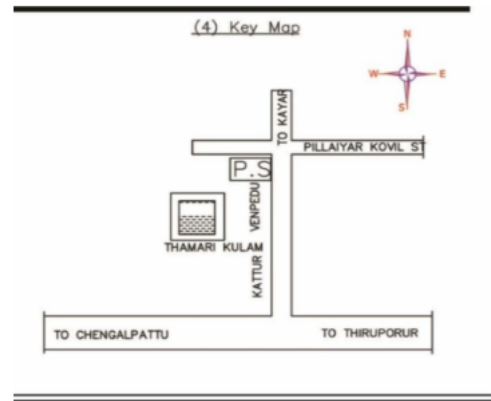

வாக்காளர் பதிவு அலுவலரின்  
கையொப்பம்

Nazri Naksha

Google Map View

Polling Station Building Front View

Polling Station Front View

Cad View

Key MAP View

சட்டமன்றத் தொகுதியின் எண் மற்றும் பெயர் : 33-திருப்போளூர் பிரிவு எண் மற்றும் பெயர் 1-வெண்பேடு (ஊ) மற்றும் (வ.கி), வார்டு 2 திருப்போளூர் சாலை மெயின் ரோடு