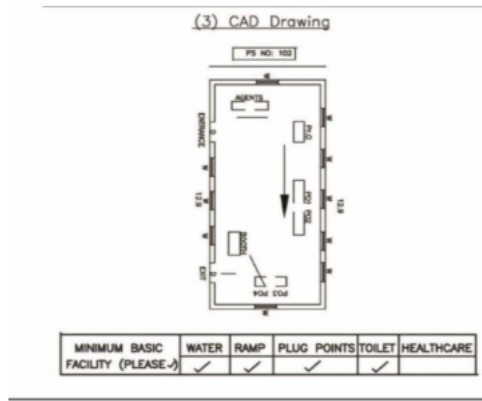

வாக்காளர் பதிவு அலுவலரின்  
கையொப்பம்

Nazri Naksha

Google Map View

Polling Station Building Front View

Polling Station Front View

Cad View

Key MAP View

சட்டமன்றத் தொகுதியின் எண் மற்றும் பெயர் : 33-திருப்போளூர் பிரிவு எண் மற்றும் பெயர் 1-வெண்பேடு (ஊ) மற்றும் (வ.கி), வார்டு 2 திருப்போளூர் சாலை மெயின் ரோடு