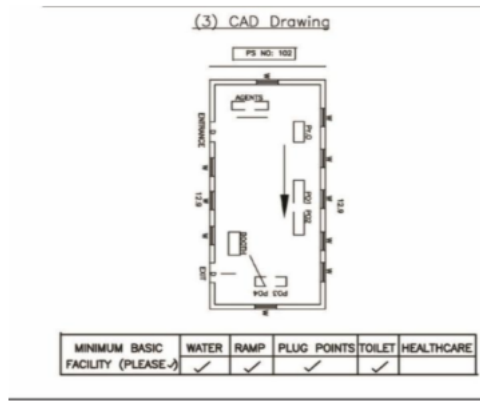

Google Map View

Polling Station Building Front View

Polling Station Front View

Cad View

Key MAP View

1 பெயர் : தமிழ்செல்வி கணவர் பெயர் : டில்லிபாபு வீட்டு எண் : 1 வயது : 47 பாலினம் : பெண் Photo is available	TFN2641629	2 பெயர் : மாரி தந்தை பெயர் : முருகேசன் வீட்டு எண் : 1 வயது : 41 பாலினம் : ஆண் Photo is available	TFN0509943	3 பெயர் : பிரியா கணவர் பெயர் : மாரி வீட்டு எண் : 1 வயது : 40 பாலினம் : பெண் Photo is available	TFN0509950
4 பெயர் : அன்பழகன் தந்தை பெயர் : சுப்பிரமணி வீட்டு எண் : 1 வயது : 40 பாலினம் : ஆண் Photo is available	TFN0183590	5 பெயர் : லக்ஷ்மி கணவர் பெயர் : லக்ஷ்மணன் வீட்டு எண் : 1 வயது : 40 பாலினம் : பெண் Photo is available	TFN0848176	6 பெயர் : வெங்கடேசன் தந்தை பெயர் : சேகர் வீட்டு எண் : 1 வயது : 32 பாலினம் : ஆண் Photo is available	TFN0626473
7 பெயர் : ருக்மணி கணவர் பெயர் : பூபாலன் வீட்டு எண் : 1 வயது : 31 பாலினம் : பெண் Photo is available	TFN2756682	8 பெயர் : ஆறுமுகம் ஏ தந்தை பெயர் : ஏழுமலை வீட்டு எண் : 1 வயது : 31 பாலினம் : ஆண் Photo is available	TFN2859619	9 பெயர் : சக்திவேல் கணவர் பெயர் : முனுசாமி வீட்டு எண் : 1 வயது : 30 பாலினம் : பெண் Photo is available	TFN1038827
10 பெயர் : பவித்ரா தந்தை பெயர் : சுப்பிரமணி வீட்டு எண் : 1 வயது : 29 பாலினம் : பெண் Photo is available	TFN1675172	11 பெயர் : ஸ்ரீநாத் தந்தை பெயர் : செல்வராஜ் வீட்டு எண் : 1 வயது : 28 பாலினம் : ஆண் Photo is available	TFN1295591	12 பெயர் : பவித்ரா தந்தை பெயர் : பார்த்திபன் வீட்டு எண் : 1 வயது : 26 பாலினம் : பெண் Photo is available	TFN1532365
S 13 பெயர் : மைதிலி தந்தை பெயர் : சுப்பிரமணி வீட்டு எண் : 1 வயது : 26 பாலினம் : பெண் DELETED Photo is available	TFN1675180	14 பெயர் : திருநாவுக்கரசு தந்தை பெயர் : வீரராகவன் வீட்டு எண் : 1 வயது : 26 பாலினம் : ஆண் Photo is available	TFN1701457	15 பெயர் : ரிக்கிஸ் குமார் ஏ தந்தை பெயர் : ஏழுமலை வீட்டு எண் : 1 வயது : 19 பாலினம் : ஆண் Photo is available	TFN3066503
16 பெயர் : வேலாயுதம் தந்தை பெயர் : வீரபத்திரன் வீட்டு எண் : 1-78 வயது : 42 பாலினம் : ஆண் Photo is available	JQF4441283	17 பெயர் : வனிதா கணவர் பெயர் : வேலாயுதம் வீட்டு எண் : 1-78 வயது : 34 பாலினம் : பெண் Photo is available	TFN0626564	18 பெயர் : ஹ கவிதா கணவர் பெயர் : பிரதாப் வீட்டு எண் : 1/81 வயது : 24 பாலினம் : பெண் Photo is available	TFN2792976
19 பெயர் : பிரகாஷ் தந்தை பெயர் : வெங்கடேசன் வீட்டு எண் : 1/95 வயது : 35 பாலினம் : ஆண் Photo is available	TFN0626077	20 பெயர் : சந்தோஷ்குமார் தந்தை பெயர் : பூபாலன் வீட்டு எண் : 1/97 வயது : 23 பாலினம் : ஆண் Photo is available	TFN2605178	21 பெயர் : ரமேஷ் தந்தை பெயர் : பத்மநாபன் வீட்டு எண் : 1/104 வயது : 53 பாலினம் : ஆண் Photo is available	TFN2487411
22 பெயர் : சரஸ்வதி கணவர் பெயர் : ரமேஷ் வீட்டு எண் : 1/104 வயது : 45 பாலினம் : பெண் Photo is available	TFN2487288	23 பெயர் : வெங்கடேசன் தந்தை பெயர் : லோகநாதன் வீட்டு எண் : 1-121 வயது : 42 பாலினம் : ஆண் Photo is available	JQF4599296	24 பெயர் : சோபனா கணவர் பெயர் : ரமேஷ் வீட்டு எண் : 1-179 வயது : 33 பாலினம் : பெண் Photo is available	TFN1724962
25 பெயர் : கோபிநாத் தந்தை பெயர் : ஜானகிராமன் வீட்டு எண் : 1-183 வயது : 33 பாலினம் : ஆண் Photo is available	TFN0626457	26 பெயர் : இந்துமதி தந்தை பெயர் : சேகர் வீட்டு எண் : 1/183 வயது : 32 பாலினம் : பெண் Photo is available	RJE1067925	27 பெயர் : குமாரசாமி தந்தை பெயர் : ஆனந்தன் வீட்டு எண் : 1-184 வயது : 40 பாலினம் : ஆண் Photo is available	JQF4936332
28 பெயர் : இந்திராணி கணவர் பெயர் : குமாரசாமி வீட்டு எண் : 1-184 வயது : 35 பாலினம் : பெண் Photo is available	TFN1103472	29 பெயர் : பிரதீப் தந்தை பெயர் : பார்த்திபன் வீட்டு எண் : 1/184 வயது : 24 பாலினம் : ஆண் Photo is available	TFN2487387	30 பெயர் : செல்வராஜ் தந்தை பெயர் : ரகுராமன் வீட்டு எண் : 1-188 வயது : 44 பாலினம் : ஆண் Photo is available	JQF4440897