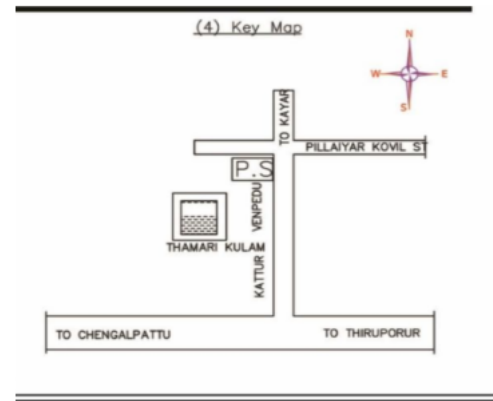

Google Map View

Polling Station Building Front View

Polling Station Front View

Cad View

Key MAP View

1 பெயர் : தமிழ்செல்வி கணவர் பெயர் : டில்லிபாபு வீட்டு எண் : 1 வயது : 47 பாலினம் : பெண் Photo is available	TFN2641629	2 பெயர் : மாரி தந்தை பெயர் : முருகேசன் வீட்டு எண் : 1 வயது : 41 பாலினம் : ஆண் Photo is available	TFN0509943	3 பெயர் : பிரியா கணவர் பெயர் : மாரி வீட்டு எண் : 1 வயது : 40 பாலினம் : பெண் Photo is available	TFN0509950
4 பெயர் : அன்பழகன் தந்தை பெயர் : சுப்பிரமணி வீட்டு எண் : 1 வயது : 40 பாலினம் : ஆண் Photo is available	TFN0183590	5 பெயர் : லக்ஷ்மி கணவர் பெயர் : லக்ஷ்மணன் வீட்டு எண் : 1 வயது : 40 பாலினம் : பெண் Photo is available	TFN0848176	6 பெயர் : வெங்கடேசன் தந்தை பெயர் : சேகர் வீட்டு எண் : 1 வயது : 32 பாலினம் : ஆண் Photo is available	TFN0626473
7 பெயர் : ருக்மணி கணவர் பெயர் : பூபாலன் வீட்டு எண் : 1 வயது : 31 பாலினம் : பெண் Photo is available	TFN2756682	8 பெயர் : ஆறுமுகம் ஏ தந்தை பெயர் : ஏழுமலை வீட்டு எண் : 1 வயது : 31 பாலினம் : ஆண் Photo is available	TFN2859619	9 பெயர் : சக்திவேல் கணவர் பெயர் : முனுசாமி வீட்டு எண் : 1 வயது : 30 பாலினம் : பெண் Photo is available	TFN1038827
10 பெயர் : பவித்ரா தந்தை பெயர் : சுப்பிரமணி வீட்டு எண் : 1 வயது : 29 பாலினம் : பெண் Photo is available	TFN1675172	11 பெயர் : ஸ்ரீநாத் தந்தை பெயர் : செல்வராஜ் வீட்டு எண் : 1 வயது : 28 பாலினம் : ஆண் Photo is available	TFN1295591	12 பெயர் : பவித்ரா தந்தை பெயர் : பார்த்திபன் வீட்டு எண் : 1 வயது : 26 பாலினம் : பெண் Photo is available	TFN1532365
S 13 பெயர் : மைதிலி தந்தை பெயர் : சுப்பிரமணி வீட்டு எண் : 1 வயது : 26 பாலினம் : பெண் DELETED Photo is available	TFN1675180	14 பெயர் : திருநாவுக்கரசு தந்தை பெயர் : வீரராகவன் வீட்டு எண் : 1 வயது : 26 பாலினம் : ஆண் Photo is available	TFN1701457	15 பெயர் : ரிக்கிஸ் குமார் ஏ தந்தை பெயர் : ஏழுமலை வீட்டு எண் : 1 வயது : 19 பாலினம் : ஆண் Photo is available	TFN3066503
16 பெயர் : வேலாயுதம் தந்தை பெயர் : வீரபத்திரன் வீட்டு எண் : 1-78 வயது : 42 பாலினம் : ஆண் Photo is available	JQF4441283	17 பெயர் : வனிதா கணவர் பெயர் : வேலாயுதம் வீட்டு எண் : 1-78 வயது : 34 பாலினம் : பெண் Photo is available	TFN0626564	18 பெயர் : ஹ கவிதா கணவர் பெயர் : பிரதாப் வீட்டு எண் : 1/81 வயது : 24 பாலினம் : பெண் Photo is available	TFN2792976
19 பெயர் : பிரகாஷ் தந்தை பெயர் : வெங்கடேசன் வீட்டு எண் : 1/95 வயது : 35 பாலினம் : ஆண் Photo is available	TFN0626077	20 பெயர் : சந்தோஷ்குமார் தந்தை பெயர் : பூபாலன் வீட்டு எண் : 1/97 வயது : 23 பாலினம் : ஆண் Photo is available	TFN2605178	21 பெயர் : ரமேஷ் தந்தை பெயர் : பத்மநாபன் வீட்டு எண் : 1/104 வயது : 53 பாலினம் : ஆண் Photo is available	TFN2487411
22 பெயர் : சரஸ்வதி கணவர் பெயர் : ரமேஷ் வீட்டு எண் : 1/104 வயது : 45 பாலினம் : பெண் Photo is available	TFN2487288	23 பெயர் : வெங்கடேசன் தந்தை பெயர் : லோகநாதன் வீட்டு எண் : 1-121 வயது : 42 பாலினம் : ஆண் Photo is available	JQF4599296	24 பெயர் : சோபனா கணவர் பெயர் : ரமேஷ் வீட்டு எண் : 1-179 வயது : 33 பாலினம் : பெண் Photo is available	TFN1724962
25 பெயர் : கோபிநாத் தந்தை பெயர் : ஜானகிராமன் வீட்டு எண் : 1-183 வயது : 33 பாலினம் : ஆண் Photo is available	TFN0626457	26 பெயர் : இந்துமதி தந்தை பெயர் : சேகர் வீட்டு எண் : 1/183 வயது : 32 பாலினம் : பெண் Photo is available	RJE1067925	27 பெயர் : குமாரசாமி தந்தை பெயர் : ஆனந்தன் வீட்டு எண் : 1-184 வயது : 40 பாலினம் : ஆண் Photo is available	JQF4936332
28 பெயர் : இந்திராணி கணவர் பெயர் : குமாரசாமி வீட்டு எண் : 1-184 வயது : 35 பாலினம் : பெண் Photo is available	TFN1103472	29 பெயர் : பிரதீப் தந்தை பெயர் : பார்த்திபன் வீட்டு எண் : 1/184 வயது : 24 பாலினம் : ஆண் Photo is available	TFN2487387	30 பெயர் : செல்வராஜ் தந்தை பெயர் : ரகுராமன் வீட்டு எண் : 1-188 வயது : 44 பாலினம் : ஆண் Photo is available	JQF4440897