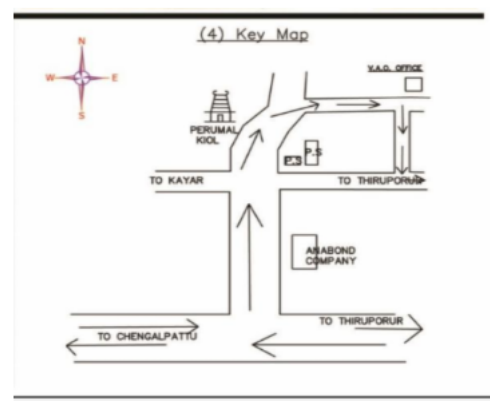

Google Map View

Polling Station Building Front View

Polling Station Front View

Cad View

Key MAP View

சட்டமன்றத் தொகுதியின் எண் மற்றும் பெயர் : 33-திருப்போளூர்
பிரிவு எண் மற்றும் பெயர் 1-இள்ளூர் (ஊ) மற்றும் (வ.கி), வார்டு 1 ரைஸ்மில் தெரு