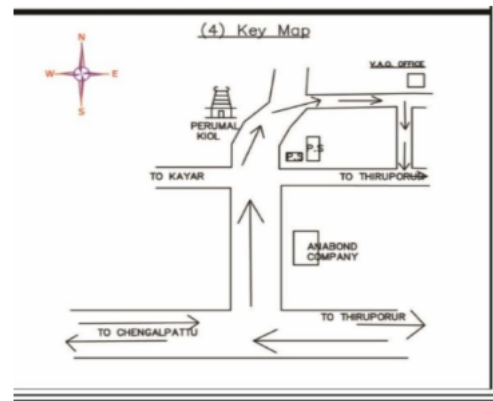

Google Map View

Polling Station Building Front View

Polling Station Front View

Cad View

Key MAP View

சட்டமன்றத் தொகுதியின் எண் மற்றும் பெயர் : 33-திருப்போளூர்  
பிரிவு எண் மற்றும் பெயர் 1-இள்ளூர் (ஊ) மற்றும் (வ.கி), வார்டு 3 பள்ளிக்கூடத்தெரு