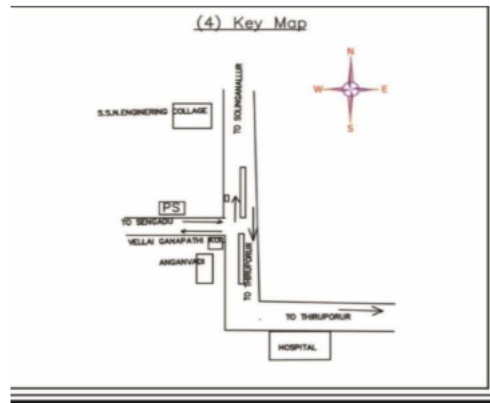

Google Map View

Polling Station Building Front View

Polling Station Front View

Cad View

Key MAP View

சட்டமன்றத் தொகுதியின் எண் மற்றும் பெயர் : 33-திருப்போரூர் பிரிவு எண் மற்றும் பெயர் 1-திருப்போரூர் சி.நி.(ஊ), வார்டு 1 பழண்டியம்மன்கோயில் தெரு