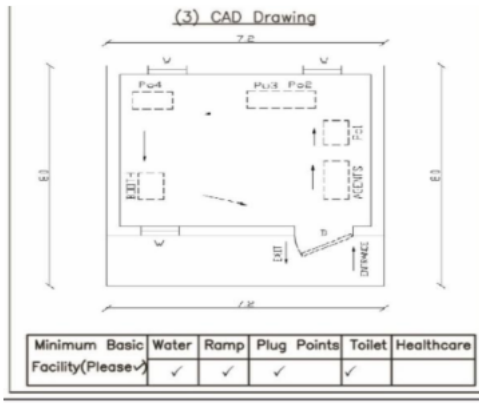

Google Map View

Polling Station Building Front View

Polling Station Front View

Cad View

Key MAP View

சட்டமன்றத் தொகுதியின் எண் மற்றும் பெயர் : 33-திருப்போரூர் பிரிவு எண் மற்றும் பெயர் 1-திருப்போரூர் சி.நி.(ஊ), வார்டு 1 பழண்டியம்மன்கோயில் தெரு