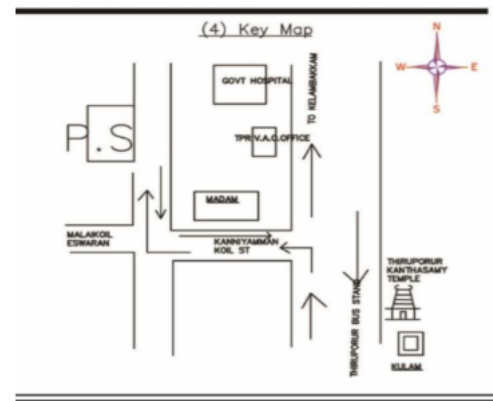

Google Map View

Polling Station Building Front View

Polling Station Front View

Cad View

Key MAP View

சட்டமன்றத் தொகுதியின் எண் மற்றும் பெயர் : 33-திருப்போரூர் பிரிவு எண் மற்றும் பெயர் 1-திருப்போரூர் (பே), வார்டு4 மடம்தெரு