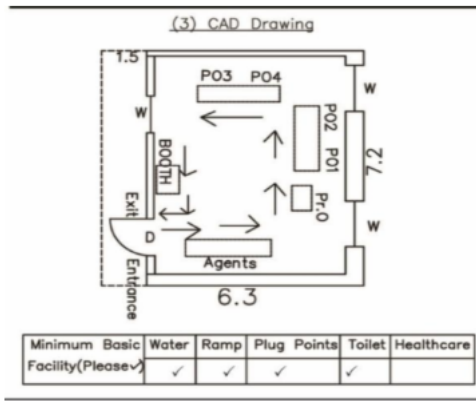

Google Map View

Polling Station Building Front View

Polling Station Front View

Cad View

Key MAP View

சட்டமன்றத் தொகுதியின் எண் மற்றும் பெயர் : 33-திருப்போரூர் பிரிவு எண் மற்றும் பெயர் 1-திருப்போரூர் (பே), வார்டு4 மடம்தெரு