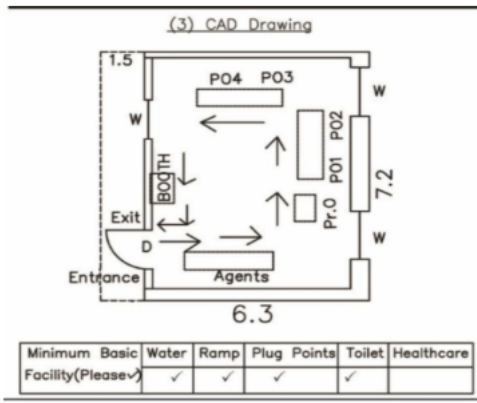

Google Map View

Polling Station Building Front View

Polling Station Front View

Cad View

Key MAP View

சட்டமன்றத் தொகுதியின் எண் மற்றும் பெயர் : 33-திருப்போரூர் பிரிவு எண் மற்றும் பெயர் 1-திருப்போரூர் (பே), வார்டு4 மடம்தெரு