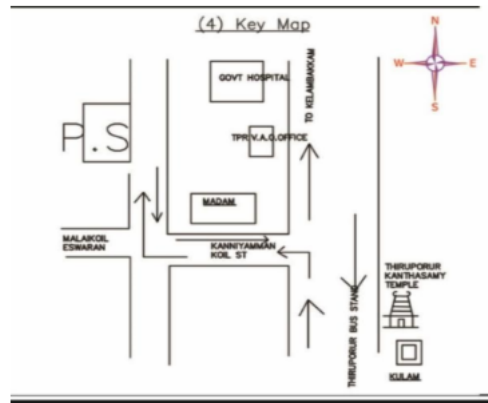

Google Map View

Polling Station Building Front View

Polling Station Front View

Cad View

Key MAP View

சட்டமன்றத் தொகுதியின் எண் மற்றும் பெயர் : 33-திருப்போரூர் பிரிவு எண் மற்றும் பெயர் 1-திருப்போரூர் (பே), வார்டு4 மடம்தெரு