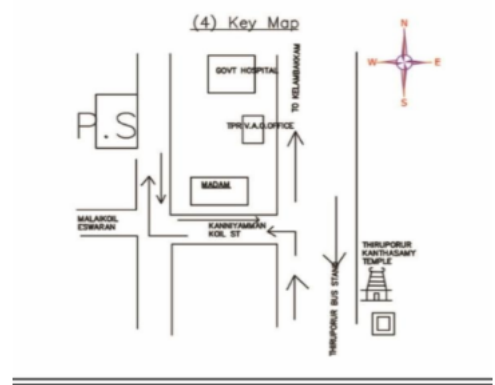

வாக்காளர் பதிவு அலுவலரின்  
கையொப்பம்

Nazri Naksha

Google Map View

Polling Station Building Front View

Polling Station Front View

Cad View

Key MAP View

சட்டமன்றத் தொகுதியின் எண் மற்றும் பெயர் : 33-திருப்போரூர்  
பிரிவு எண் மற்றும் பெயர் 1-திருப்போரூர் (பே), வார்டு5 புதுத்தெரு