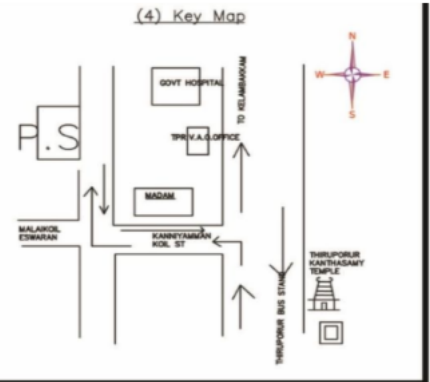

3. வாக்குச் சாவடியின் விவரங்கள்

வாக்குச் சாவடியின் எண் மற்றும் பெயர் : 175 - ஊராட்சி ஒன்றிய தொடக்கப் பள்ளி, திருப்போரூர், தெற்கு பக்கம் வடக்கு நோக்கிய கட்டிடம்	வாக்குச் சாவடியின் வகைப்பாடு (ஆண்/பெண்/பொது)	பொது
வாக்குச் சாவடியின் முகவரி : ஊராட்சி ஒன்றிய தொடக்கப்பள்ளி, திருப்போரூர், தெற்கு பக்கம் வடக்கு நோக்கிய கட்டிடம்	துணை வாக்குச் சாவடிகளின் எண்ணிக்கை :	0

Google Map View

Polling Station Building Front View

Polling Station Front View

Cad View

Key MAP View

Minimum Basic Facility(Please)	Water	Ramp	Plug Points	Toilet	Healthcare
✓	✓	✓	✓	✓	

சட்டமன்றத் தொகுதியின் எண் மற்றும் பெயர் : 33-திருப்போரூர் பிரிவு எண் மற்றும் பெயர் 1-திருப்போரூர் (சிநிஊ), மேலாண்ட மாடவீதி