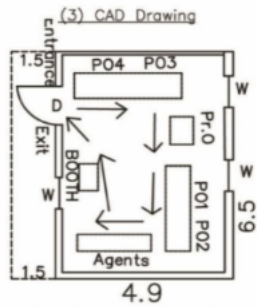

Google Map View

Polling Station Building Front View

Polling Station Front View

Cad View

Key MAP View

Minimum Basic Facility(Please)	Water	Ramp	Plug Points	Toilet	Healthcare
✓	✓	✓	✓	✓	

சட்டமன்றத் தொகுதியின் எண் மற்றும் பெயர் : 33-திருப்போரூர் பிரிவு எண் மற்றும் பெயர் 1-திருப்போரூர் (சிநிஊ), மேலாண்ட மாடவீதி